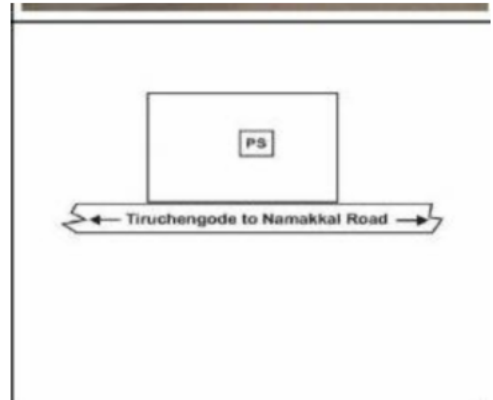

Cad View

Key MAP View