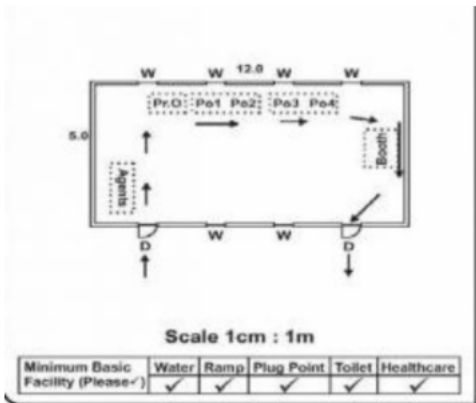

Cad View

Key MAP View