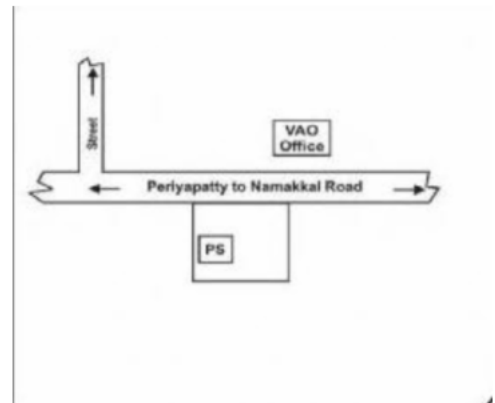

Cad View

Key MAP View