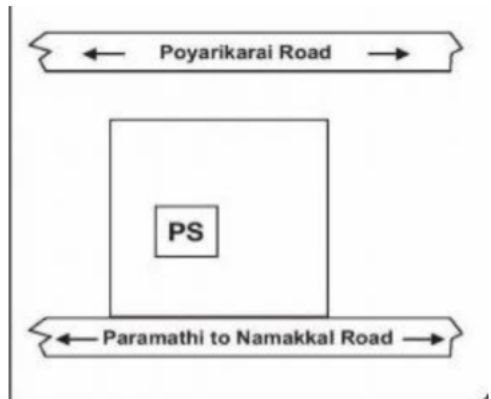

Google Map View

Polling Station Building Front View

Polling Station Front View

Cad View

Key MAP View

1 பெயர் : கிருஷ்ணமூர்த்தி தந்தை பெயர்: மருதமுத்து வீட்டு எண் : 1/165பி வயது : 46 பாலினம் : ஆண்	GBD1303379 Photo is available	2 பெயர் : தியாகராஜன் தந்தை பெயர்: அல்லிமுத்து வீட்டு எண் : 1-183-2 வயது : 44 பாலினம் : ஆண்	RHB2135093 Photo is available	3 பெயர் : சமதி கணவர் பெயர்: மணி வீட்டு எண் : 1-345T வயது : 50 பாலினம் : பெண்	GBD3919743 Photo is available
4 பெயர் : சிவராம் தந்தை பெயர்: வெங்கடேசன் வீட்டு எண் : 1-355 வயது : 24 பாலினம் : ஆண்	RHB2089597 Photo is available	5 பெயர் : தியாகராஜன் தந்தை பெயர்: பாலகிருஷ்ணன் வீட்டு எண் : 1-487 வயது : 42 பாலினம் : ஆண்	RHB0708628 Photo is available	6 பெயர் : கௌரி கொழந்தைவேலு தந்தை பெயர்: கொழந்தைவேலு வீட்டு எண் : 1/493எஸ் வயது : 54 பாலினம் : பெண்	RHB1671650 Photo is available
7 பெயர் : ஹரீன் பிரதாப் மனோகரன் தந்தை பெயர்: மனோகரன் வீட்டு எண் : 1/493எஸ் வயது : 35 பாலினம் : ஆண்	RHB0153122 Photo is available	8 பெயர் : மனோகரன் ப தந்தை பெயர்: பரமேஸ்வரன் வீட்டு எண் : 1/493 எஸ் இஷா கார்டன் வயது : 65 பாலினம் : ஆண்	RHB1671643 Photo is available	9 பெயர் : சசிகலா தந்தை பெயர்: தங்கராசு வீட்டு எண் : 3/61 வயது : 31 பாலினம் : பெண்	RHB0795161 Photo is available
10 பெயர் : கார்த்திக் தந்தை பெயர்: சுப்ரமணியம் வீட்டு எண் : 3/69/2 வயது : 40 பாலினம் : ஆண்	RHB0708933 Photo is available	11 பெயர் : பழனியம்மாள் கணவர் பெயர்: வையாபுரிகவுண்டர் வீட்டு எண் : 4/5 வயது : 84 பாலினம் : பெண்	GBD3657327 Photo is available	12 பெயர் : செந்தில்வேலா தந்தை பெயர்: தேவராஜ் வீட்டு எண் : 4-642-3ஏஃப், வயது : 42 பாலினம் : ஆண்	RHB0795674 Photo is available
13 பெயர் : ஹேமா தாயின் பெயர்: துளசி மணி வீட்டு எண் : 4-778-ஏ2 வயது : 20 பாலினம் : பெண்	RHB2204766 Photo is available	14 பெயர் : தேன் மெழி தந்தை பெயர்: சிதம்பரம் வீட்டு எண் : 4-809 வயது : 34 பாலினம் : பெண்	RHB2025518 Photo is available	15 பெயர் : லக்ஷ் தந்தை பெயர்: ஜீவகனேசன் வீட்டு எண் : 6-10-7 வயது : 21 பாலினம் : ஆண்	RHB2153856 Photo is available
16 பெயர் : லாவண்யா தந்தை பெயர்: தங்கவேலு வீட்டு எண் : 6-42 வயது : 30 பாலினம் : பெண்	RHB0795062 Photo is available	17 பெயர் : சமதி தந்தை பெயர்: செல்வப்பன் வீட்டு எண் : 6-78A வயது : 37 பாலினம் : பெண்	GBD3923331 Photo is available	18 பெயர் : லட்சுமி தந்தை பெயர்: சுப்பரமணியன் வீட்டு எண் : 6-89-A வயது : 52 பாலினம் : பெண்	RHB0052225 Photo is available
19 பெயர் : முனியப்பன் தந்தை பெயர்: அழகமுலை வீட்டு எண் : 6-91 வயது : 69 பாலினம் : ஆண்	GBD3659091 Photo is available	20 பெயர் : லட்சுமி கணவர் பெயர்: முனியப்பன் வீட்டு எண் : 6-91 வயது : 64 பாலினம் : பெண்	GBD3659109 Photo is available	21 பெயர் : ராஜா தந்தை பெயர்: முனியப்பன் வீட்டு எண் : 6-91 வயது : 41 பாலினம் : ஆண்	GBD3659117 Photo is available
22 பெயர் : அன்னகாமு கணவர் பெயர்: ராஜா வீட்டு எண் : 6-91 வயது : 39 பாலினம் : பெண்	GBD3659133 Photo is available	23 பெயர் : நல்லம்மாள் தந்தை பெயர்: சுப்பன் வீட்டு எண் : 6-258 வயது : 76 பாலினம் : பெண்	RHB0861864 Photo is available	24 பெயர் : சுப்பரமணி தந்தை பெயர்: நல்லப்ப கவுண்டர் வீட்டு எண் : 6-262 வயது : 65 பாலினம் : ஆண்	RHB1671387 Photo is available
25 பெயர் : சுலோசனா கணவர் பெயர்: சுப்பரமணி வீட்டு எண் : 6-262 வயது : 56 பாலினம் : பெண்	RHB1671395 Photo is available	26 பெயர் : நந்தினி தந்தை பெயர்: மூர்த்தி வீட்டு எண் : 6-263 வயது : 27 பாலினம் : பெண்	RHB1184605 Photo is available	S 27 பெயர் : பூபதி தந்தை பெயர்: ராஜாகவுண்டர் வீட்டு எண் : 6-263 வயது : 62 பாலினம் : ஆண்	RHB0709972 Photo is available
28 பெயர் : ஜெயமணி கணவர் பெயர்: பூபதி வீட்டு எண் : 6-263-1 வயது : 57 பாலினம் : பெண்	RHB0709964 Photo is available	29 பெயர் : பாஷா தந்தை பெயர்: அலாவுதீன் வீட்டு எண் : 6-264 வயது : 64 பாலினம் : ஆண்	RHB0920470 Photo is available	30 பெயர் : உசைனா கணவர் பெயர்: பாஷா வீட்டு எண் : 6-264 வயது : 60 பாலினம் : பெண்	RHB0920488 Photo is available