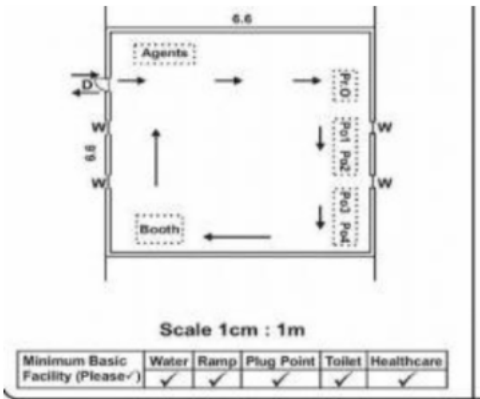

Google Map View

Polling Station Building Front View

Polling Station Front View

Cad View

Key MAP View

1 பெயர் : கிருஷ்ணமூர்த்தி தந்தை பெயர்: மருதமுத்து வீட்டு எண் : 1/165பி வயது : 46 பாலினம் : ஆண்	GBD1303379 Photo is available	2 பெயர் : தியாகராஜன் தந்தை பெயர்: அல்லிமுத்து வீட்டு எண் : 1-183-2 வயது : 44 பாலினம் : ஆண்	RHB2135093 Photo is available	3 பெயர் : சமதி கணவர் பெயர்: மணி வீட்டு எண் : 1-345T வயது : 50 பாலினம் : பெண்	GBD3919743 Photo is available
4 பெயர் : சிவராம் தந்தை பெயர்: வெங்கடேசன் வீட்டு எண் : 1-355 வயது : 24 பாலினம் : ஆண்	RHB2089597 Photo is available	5 பெயர் : தியாகராஜன் தந்தை பெயர்: பாலகிருஷ்ணன் வீட்டு எண் : 1-487 வயது : 42 பாலினம் : ஆண்	RHB0708628 Photo is available	6 பெயர் : கௌரி கொழந்தைவேலு தந்தை பெயர்: கொழந்தைவேலு வீட்டு எண் : 1/493எஸ் வயது : 54 பாலினம் : பெண்	RHB1671650 Photo is available
7 பெயர் : ஹரீன் பிரதாப் மனோகரன் தந்தை பெயர்: மனோகரன் வீட்டு எண் : 1/493எஸ் வயது : 35 பாலினம் : ஆண்	RHB0153122 Photo is available	8 பெயர் : மனோகரன் ப தந்தை பெயர்: பரமேஸ்வரன் வீட்டு எண் : 1/493 எஸ் இஷா கார்டன் வயது : 65 பாலினம் : ஆண்	RHB1671643 Photo is available	9 பெயர் : சசிகலா தந்தை பெயர்: தங்கராசு வீட்டு எண் : 3/61 வயது : 31 பாலினம் : பெண்	RHB0795161 Photo is available
10 பெயர் : கார்த்திக் தந்தை பெயர்: சுப்ரமணியம் வீட்டு எண் : 3/69/2 வயது : 40 பாலினம் : ஆண்	RHB0708933 Photo is available	11 பெயர் : பழனியம்மாள் கணவர் பெயர்: வையாபுரிகவுண்டர் வீட்டு எண் : 4/5 வயது : 84 பாலினம் : பெண்	GBD3657327 Photo is available	12 பெயர் : செந்தில்வேலா தந்தை பெயர்: தேவராஜ் வீட்டு எண் : 4-642-3ஏஃப், வயது : 42 பாலினம் : ஆண்	RHB0795674 Photo is available
13 பெயர் : ஹேமா தாயின் பெயர்: துளசி மணி வீட்டு எண் : 4-778-ஏ2 வயது : 20 பாலினம் : பெண்	RHB2204766 Photo is available	14 பெயர் : தேன் மெழி தந்தை பெயர்: சிதம்பரம் வீட்டு எண் : 4-809 வயது : 34 பாலினம் : பெண்	RHB2025518 Photo is available	15 பெயர் : லக்ஷ் தந்தை பெயர்: ஜீவகனேசன் வீட்டு எண் : 6-10-7 வயது : 21 பாலினம் : ஆண்	RHB2153856 Photo is available
16 பெயர் : லாவண்யா தந்தை பெயர்: தங்கவேலு வீட்டு எண் : 6-42 வயது : 30 பாலினம் : பெண்	RHB0795062 Photo is available	17 பெயர் : சமதி தந்தை பெயர்: செல்வப்பன் வீட்டு எண் : 6-78A வயது : 37 பாலினம் : பெண்	GBD3923331 Photo is available	18 பெயர் : லட்சுமி தந்தை பெயர்: சுப்பரமணியன் வீட்டு எண் : 6-89-A வயது : 52 பாலினம் : பெண்	RHB0052225 Photo is available
19 பெயர் : முனியப்பன் தந்தை பெயர்: அழகமுலை வீட்டு எண் : 6-91 வயது : 69 பாலினம் : ஆண்	GBD3659091 Photo is available	20 பெயர் : லட்சுமி கணவர் பெயர்: முனியப்பன் வீட்டு எண் : 6-91 வயது : 64 பாலினம் : பெண்	GBD3659109 Photo is available	21 பெயர் : ராஜா தந்தை பெயர்: முனியப்பன் வீட்டு எண் : 6-91 வயது : 41 பாலினம் : ஆண்	GBD3659117 Photo is available
22 பெயர் : அன்னகாமு கணவர் பெயர்: ராஜா வீட்டு எண் : 6-91 வயது : 39 பாலினம் : பெண்	GBD3659133 Photo is available	23 பெயர் : நல்லம்மாள் தந்தை பெயர்: சுப்பன் வீட்டு எண் : 6-258 வயது : 76 பாலினம் : பெண்	RHB0861864 Photo is available	24 பெயர் : சுப்பரமணி தந்தை பெயர்: நல்லப்ப கவுண்டர் வீட்டு எண் : 6-262 வயது : 65 பாலினம் : ஆண்	RHB1671387 Photo is available
25 பெயர் : சுலோசனா கணவர் பெயர்: சுப்பரமணி வீட்டு எண் : 6-262 வயது : 56 பாலினம் : பெண்	RHB1671395 Photo is available	26 பெயர் : நந்தினி தந்தை பெயர்: மூர்த்தி வீட்டு எண் : 6-263 வயது : 27 பாலினம் : பெண்	RHB1184605 Photo is available	S 27 பெயர் : பூபதி தந்தை பெயர்: ராஜாகவுண்டர் வீட்டு எண் : 6-263 வயது : 62 பாலினம் : ஆண்	RHB0709972 Photo is available
28 பெயர் : ஜெயமணி கணவர் பெயர்: பூபதி வீட்டு எண் : 6-263-1 வயது : 57 பாலினம் : பெண்	RHB0709964 Photo is available	29 பெயர் : பாஷா தந்தை பெயர்: அலாவுதீன் வீட்டு எண் : 6-264 வயது : 64 பாலினம் : ஆண்	RHB0920470 Photo is available	30 பெயர் : உசைனா கணவர் பெயர்: பாஷா வீட்டு எண் : 6-264 வயது : 60 பாலினம் : பெண்	RHB0920488 Photo is available