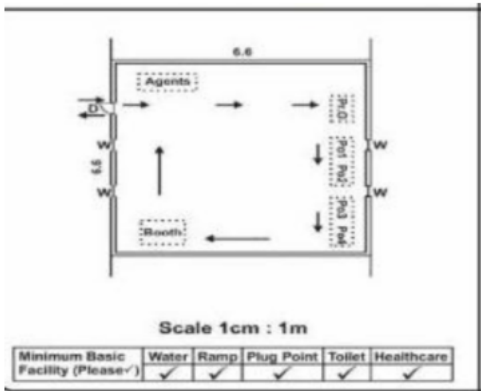

Google Map View

Polling Station Building Front View

Polling Station Front View

Cad View

Key MAP View

<p>S 1</p> <p>பெயர் : பழனிசாமி தந்தை பெயர்: சின்னாகவுண்டர் வீட்டு எண் : 1-21 வயது : 45 பாலினம் : ஆண்</p> <p>Photo is available</p>	RHB0599225	<p>2</p> <p>பெயர் : அகிலா கணவர் பெயர்: செந்தில்குமார் வீட்டு எண் : 1-147 வயது : 37 பாலினம் : பெண்</p> <p>Photo is available</p>	RHB0598771	<p>3</p> <p>பெயர் : சையது அலி தந்தை பெயர்: முகமது முஸ்தபா வீட்டு எண் : 1-370 வயது : 32 பாலினம் : ஆண்</p> <p>Photo is available</p>	RHB0598821
<p>4</p> <p>பெயர் : சரண்யா தந்தை பெயர்: கந்தசாமி வீட்டு எண் : 3/27ஜி வயது : 40 பாலினம் : பெண்</p> <p>Photo is available</p>	GBD3657582	<p>5</p> <p>பெயர் : இளங்கோ முத்து தந்தை பெயர்: முத்து வீட்டு எண் : 4-148டி வயது : 47 பாலினம் : ஆண்</p> <p>Photo is available</p>	GBD3656253	<p>6</p> <p>பெயர் : பழனிசாமி தந்தை பெயர்: செங்கோடகவுண்டர் வீட்டு எண் : 4-206 வயது : 54 பாலினம் : ஆண்</p> <p>Photo is available</p>	RHB0986554
<p>7</p> <p>பெயர் : பாலசுப்ரமணியம் தந்தை பெயர்: துரைசாமி வீட்டு எண் : 5-94 வயது : 33 பாலினம் : ஆண்</p> <p>Photo is available</p>	RHB0444794	<p>8</p> <p>பெயர் : ராதிகா தந்தை பெயர்: கோபாலகிருஷ்ணன் வீட்டு எண் : 6 வயது : 36 பாலினம் : பெண்</p> <p>Photo is available</p>	RHB0986471	<p>9</p> <p>பெயர் : கார்னிகா தந்தை பெயர்: மகேஸ்வரன் வீட்டு எண் : 6-10-38B வயது : 28 பாலினம் : பெண்</p> <p>Photo is available</p>	RHB1109289
<p>10</p> <p>பெயர் : கீர்த்தனா தந்தை பெயர்: சந்திரசேகரன் வீட்டு எண் : 6-23-1 வயது : 33 பாலினம் : பெண்</p> <p>Photo is available</p>	RHB0600023	<p>11</p> <p>பெயர் : கணேசன் தந்தை பெயர்: பழனியப்பன் வீட்டு எண் : 6-37-G வயது : 64 பாலினம் : ஆண்</p> <p>Photo is available</p>	RHB0599464	<p>12</p> <p>பெயர் : விஜயகுமாரி தந்தை பெயர்: கணேசன் வீட்டு எண் : 6-37-G வயது : 37 பாலினம் : பெண்</p> <p>Photo is available</p>	RHB0599480
<p>S 13</p> <p>பெயர் : சுதாலட்சுமி கணவர் பெயர்: விஜயகுமார் வீட்டு எண் : 6-44A வயது : 34 பாலினம் : பெண்</p> <p>Photo is available</p>	RHB0444687	<p>S 14</p> <p>பெயர் : ஹேமலதா கணவர் பெயர்: மணிகண்டன் வீட்டு எண் : 6-44B வயது : 36 பாலினம் : பெண்</p> <p>Photo is available</p>	RHB0444662	<p># 15</p> <p>பெயர் : ரமேஷ் வாங்கிலி தந்தை பெயர்: வாங்கிலி வீட்டு எண் : 6-51A1 வயது : 51 பாலினம் : ஆண்</p> <p>Photo is available</p>	RHB0444653
<p># 16</p> <p>பெயர் : கிருத்திகா ரமேஷ் கணவர் பெயர்: ரமேஷ் வீட்டு எண் : 6-51A1 வயது : 48 பாலினம் : பெண்</p> <p>Photo is available</p>	RHB0444521	<p>17</p> <p>பெயர் : திரிஷா ரமேஷ் தந்தை பெயர்: ரமேஷ் வாங்கிலி வீட்டு எண் : 6/51 ஏ1 வயது : 22 பாலினம் : பெண்</p> <p>Photo is available</p>	RHB2255172	<p>18</p> <p>பெயர் : காளியப்பன் தந்தை பெயர்: முத்துசாமி வீட்டு எண் : 6-100-a வயது : 71 பாலினம் : ஆண்</p> <p>Photo is available</p>	RHB0920892
<p>19</p> <p>பெயர் : ராஜ்குமார் தந்தை பெயர்: அழகர்சாமி வீட்டு எண் : 6-103 வயது : 25 பாலினம் : ஆண்</p> <p>Photo is available</p>	RHB2051480	<p>20</p> <p>பெயர் : வித்யாலட்சுமி கணவர் பெயர்: வெங்கட்ராமன் வீட்டு எண் : 6-104 வயது : 52 பாலினம் : பெண்</p> <p>Photo is available</p>	RHB0920918	<p>21</p> <p>பெயர் : ஹரிபாலகிருஷ்ணன் தந்தை பெயர்: கோபால் வீட்டு எண் : 6-106 வயது : 33 பாலினம் : ஆண்</p> <p>Photo is available</p>	RHB0484477
<p>S 22</p> <p>பெயர் : கோமதி கணவர் பெயர்: குணசீலன் வீட்டு எண் : 6-223 வயது : 35 பாலினம் : பெண்</p> <p>Photo is available</p>	RHB0444539	<p>23</p> <p>பெயர் : ஜெயந்தி கணவர் பெயர்: ஜெய்கணேஷ் வீட்டு எண் : 6-244 வயது : 39 பாலினம் : பெண்</p> <p>Photo is available</p>	RHB0444430	<p>24</p> <p>பெயர் : சரவணன் தந்தை பெயர்: சின்னுசாமி வீட்டு எண் : 6-256 வயது : 55 பாலினம் : ஆண்</p> <p>Photo is available</p>	RHB0444505
<p>25</p> <p>பெயர் : முகுந்தன்குமார் தந்தை பெயர்: சரவணன் வீட்டு எண் : 6-256B வயது : 29 பாலினம் : ஆண்</p> <p>Photo is available</p>	RHB0920942	<p>26</p> <p>பெயர் : மோகன்பரியா தந்தை பெயர்: பாலசுப்ரமணியம் வீட்டு எண் : 6-256B வயது : 28 பாலினம் : பெண்</p> <p>Photo is available</p>	RHB1027788	<p>27</p> <p>பெயர் : கவிதா கணவர் பெயர்: பாலசுப்ரமணியம் வீட்டு எண் : 6-256-B வயது : 47 பாலினம் : பெண்</p> <p>Photo is available</p>	RHB0444455
<p>28</p> <p>பெயர் : மோகன் ராஜ் தந்தை பெயர்: எத்திராஜ் வீட்டு எண் : 6-259 வயது : 29 பாலினம் : ஆண்</p> <p>Photo is available</p>	RHB1027853	<p>29</p> <p>பெயர் : எத்திராஜ் தந்தை பெயர்: முத்தையாலு வீட்டு எண் : 6-259A வயது : 61 பாலினம் : ஆண்</p> <p>Photo is available</p>	RHB1027861	<p>30</p> <p>பெயர் : நந்தினி தந்தை பெயர்: சிதம்பரம் வீட்டு எண் : 6-260A வயது : 28 பாலினம் : பெண்</p> <p>Photo is available</p>	RHB1147164