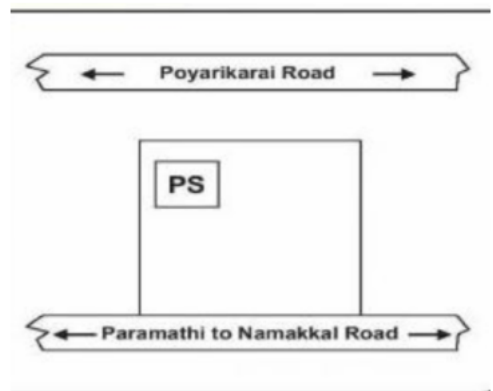

Google Map View

Polling Station Building Front View

Polling Station Front View

Cad View

Key MAP View

<p>S 1</p> <p>பெயர் : பழனிசாமி தந்தை பெயர்: சின்னாகவுண்டர் வீட்டு எண் : 1-21 வயது : 45 பாலினம் : ஆண்</p> <p>Photo is available</p>	RHB0599225	<p>2</p> <p>பெயர் : அகிலா கணவர் பெயர்: செந்தில்குமார் வீட்டு எண் : 1-147 வயது : 37 பாலினம் : பெண்</p> <p>Photo is available</p>	RHB0598771	<p>3</p> <p>பெயர் : சையது அலி தந்தை பெயர்: முகமது முஸ்தபா வீட்டு எண் : 1-370 வயது : 32 பாலினம் : ஆண்</p> <p>Photo is available</p>	RHB0598821
<p>4</p> <p>பெயர் : சரண்யா தந்தை பெயர்: கந்தசாமி வீட்டு எண் : 3/27ஜி வயது : 40 பாலினம் : பெண்</p> <p>Photo is available</p>	GBD3657582	<p>5</p> <p>பெயர் : இளங்கோ முத்து தந்தை பெயர்: முத்து வீட்டு எண் : 4-148டி வயது : 47 பாலினம் : ஆண்</p> <p>Photo is available</p>	GBD3656253	<p>6</p> <p>பெயர் : பழனிசாமி தந்தை பெயர்: செங்கோடகவுண்டர் வீட்டு எண் : 4-206 வயது : 54 பாலினம் : ஆண்</p> <p>Photo is available</p>	RHB0986554
<p>7</p> <p>பெயர் : பாலசுப்ரமணியம் தந்தை பெயர்: துரைசாமி வீட்டு எண் : 5-94 வயது : 33 பாலினம் : ஆண்</p> <p>Photo is available</p>	RHB0444794	<p>8</p> <p>பெயர் : ராதிகா தந்தை பெயர்: கோபாலகிருஷ்ணன் வீட்டு எண் : 6 வயது : 36 பாலினம் : பெண்</p> <p>Photo is available</p>	RHB0986471	<p>9</p> <p>பெயர் : கார்னிகா தந்தை பெயர்: மகேஸ்வரன் வீட்டு எண் : 6-10-38B வயது : 28 பாலினம் : பெண்</p> <p>Photo is available</p>	RHB1109289
<p>10</p> <p>பெயர் : கீர்த்தனா தந்தை பெயர்: சந்திரசேகரன் வீட்டு எண் : 6-23-1 வயது : 33 பாலினம் : பெண்</p> <p>Photo is available</p>	RHB0600023	<p>11</p> <p>பெயர் : கணேசன் தந்தை பெயர்: பழனியப்பன் வீட்டு எண் : 6-37-G வயது : 64 பாலினம் : ஆண்</p> <p>Photo is available</p>	RHB0599464	<p>12</p> <p>பெயர் : விஜயகுமாரி தந்தை பெயர்: கணேசன் வீட்டு எண் : 6-37-G வயது : 37 பாலினம் : பெண்</p> <p>Photo is available</p>	RHB0599480
<p>S 13</p> <p>பெயர் : சுதாலட்சுமி கணவர் பெயர்: விஜயகுமார் வீட்டு எண் : 6-44A வயது : 34 பாலினம் : பெண்</p> <p>Photo is available</p>	RHB0444687	<p>S 14</p> <p>பெயர் : ஹேமலதா கணவர் பெயர்: மணிகண்டன் வீட்டு எண் : 6-44B வயது : 36 பாலினம் : பெண்</p> <p>Photo is available</p>	RHB0444662	<p># 15</p> <p>பெயர் : ரமேஷ் வாங்கிலி தந்தை பெயர்: வாங்கிலி வீட்டு எண் : 6-51A1 வயது : 51 பாலினம் : ஆண்</p> <p>Photo is available</p>	RHB0444653
<p># 16</p> <p>பெயர் : கிருத்திகா ரமேஷ் கணவர் பெயர்: ரமேஷ் வீட்டு எண் : 6-51A1 வயது : 48 பாலினம் : பெண்</p> <p>Photo is available</p>	RHB0444521	<p>17</p> <p>பெயர் : திரிஷா ரமேஷ் தந்தை பெயர்: ரமேஷ் வாங்கிலி வீட்டு எண் : 6/51 ஏ1 வயது : 22 பாலினம் : பெண்</p> <p>Photo is available</p>	RHB2255172	<p>18</p> <p>பெயர் : காளியப்பன் தந்தை பெயர்: முத்துசாமி வீட்டு எண் : 6-100-a வயது : 71 பாலினம் : ஆண்</p> <p>Photo is available</p>	RHB0920892
<p>19</p> <p>பெயர் : ராஜ்குமார் தந்தை பெயர்: அழகர்சாமி வீட்டு எண் : 6-103 வயது : 25 பாலினம் : ஆண்</p> <p>Photo is available</p>	RHB2051480	<p>20</p> <p>பெயர் : வித்யாலட்சுமி கணவர் பெயர்: வெங்கட்ராமன் வீட்டு எண் : 6-104 வயது : 52 பாலினம் : பெண்</p> <p>Photo is available</p>	RHB0920918	<p>21</p> <p>பெயர் : ஹரிபாலகிருஷ்ணன் தந்தை பெயர்: கோபால் வீட்டு எண் : 6-106 வயது : 33 பாலினம் : ஆண்</p> <p>Photo is available</p>	RHB0484477
<p>S 22</p> <p>பெயர் : கோமதி கணவர் பெயர்: குணசீலன் வீட்டு எண் : 6-223 வயது : 35 பாலினம் : பெண்</p> <p>Photo is available</p>	RHB0444539	<p>23</p> <p>பெயர் : ஜெயந்தி கணவர் பெயர்: ஜெய்கணேஷ் வீட்டு எண் : 6-244 வயது : 39 பாலினம் : பெண்</p> <p>Photo is available</p>	RHB0444430	<p>24</p> <p>பெயர் : சரவணன் தந்தை பெயர்: சின்னுசாமி வீட்டு எண் : 6-256 வயது : 55 பாலினம் : ஆண்</p> <p>Photo is available</p>	RHB0444505
<p>25</p> <p>பெயர் : முகுந்தன்குமார் தந்தை பெயர்: சரவணன் வீட்டு எண் : 6-256B வயது : 29 பாலினம் : ஆண்</p> <p>Photo is available</p>	RHB0920942	<p>26</p> <p>பெயர் : மோகன்பரியா தந்தை பெயர்: பாலசுப்ரமணியம் வீட்டு எண் : 6-256B வயது : 28 பாலினம் : பெண்</p> <p>Photo is available</p>	RHB1027788	<p>27</p> <p>பெயர் : கவிதா கணவர் பெயர்: பாலசுப்ரமணியம் வீட்டு எண் : 6-256-B வயது : 47 பாலினம் : பெண்</p> <p>Photo is available</p>	RHB0444455
<p>28</p> <p>பெயர் : மோகன் ராஜ் தந்தை பெயர்: எத்திராஜ் வீட்டு எண் : 6-259 வயது : 29 பாலினம் : ஆண்</p> <p>Photo is available</p>	RHB1027853	<p>29</p> <p>பெயர் : எத்திராஜ் தந்தை பெயர்: முத்தையாலு வீட்டு எண் : 6-259A வயது : 61 பாலினம் : ஆண்</p> <p>Photo is available</p>	RHB1027861	<p>30</p> <p>பெயர் : நந்தினி தந்தை பெயர்: சிதம்பரம் வீட்டு எண் : 6-260A வயது : 28 பாலினம் : பெண்</p> <p>Photo is available</p>	RHB1147164