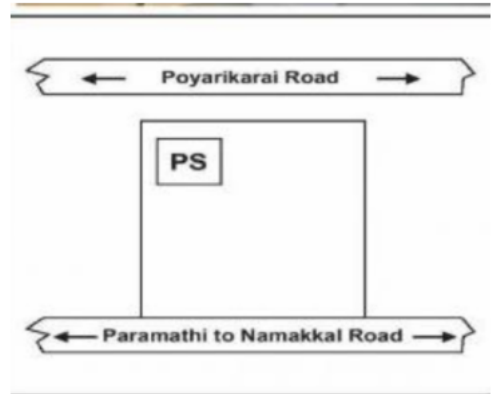

Google Map View

Polling Station Building Front View

Polling Station Front View

Cad View

Key MAP View

1 பெயர் : வீரப்பன் தந்தை பெயர்: சடையப்பன் வீட்டு எண் : 6-1 வயது : 81 பாலினம் : ஆண்	GBD1466440 Photo is available	2 பெயர் : பாப்பு கணவர் பெயர்: வீரப்பன் வீட்டு எண் : 6-1 வயது : 69 பாலினம் : பெண்	RHB1678218 Photo is available	3 பெயர் : சரவணன் தந்தை பெயர்: வீரப்பன் வீட்டு எண் : 6-1 வயது : 50 பாலினம் : ஆண்	GBD1521251 Photo is available
4 பெயர் : துரைசாமி தந்தை பெயர்: ராமசாமி வீட்டு எண் : 6-1A வயது : 62 பாலினம் : ஆண்	RHB0053017 Photo is available	5 பெயர் : மல்விகா கணவர் பெயர்: துரைசாமி வீட்டு எண் : 6-1A வயது : 53 பாலினம் : பெண்	RHB0053025 Photo is available	6 பெயர் : சரஸ்வதி கணவர் பெயர்: இராமசாமி வீட்டு எண் : 6-6 வயது : 62 பாலினம் : பெண்	RHB1678226 Photo is available
7 பெயர் : தனசங்கர் தந்தை பெயர்: ராமசாமி வீட்டு எண் : 6-6 வயது : 43 பாலினம் : ஆண்	GBD2350874 Photo is available	8 பெயர் : சாதிக்காஷா தந்தை பெயர்: அலீம் வீட்டு எண் : 6-6-1 வயது : 42 பாலினம் : ஆண்	RHB0166157 Photo is available	9 பெயர் : பாஜிலா கணவர் பெயர்: சாதிக் பாஷா வீட்டு எண் : 6-6-1 வயது : 31 பாலினம் : பெண்	RHB1293943 Photo is available
10 பெயர் : இராமசாமி தந்தை பெயர்: செங்கோடக் கவுண்டர் வீட்டு எண் : 6-8 வயது : 72 பாலினம் : ஆண்	RHB1678242 Photo is available	11 பெயர் : பாரதி கணவர் பெயர்: சுப்ரமணியன் வீட்டு எண் : 6-8பி வயது : 58 பாலினம் : பெண்	RHB1678234 Photo is available	12 பெயர் : சண்முகம் தந்தை பெயர்: இராமசாமி வீட்டு எண் : 6-8C வயது : 32 பாலினம் : ஆண்	RHB0921270 Photo is available
13 பெயர் : சாந்தி கணவர் பெயர்: சுப்ரமணியன் வீட்டு எண் : 6-9 வயது : 50 பாலினம் : பெண்	RHB1678259 Photo is available	14 பெயர் : ஸ்ரீகா தந்தை பெயர்: சுப்ரமணியன் வீட்டு எண் : 6-9a வயது : 29 பாலினம் : பெண்	RHB1078039 Photo is available	15 பெயர் : அஷ்வத் தந்தை பெயர்: சுப்பிரமணி வீட்டு எண் : 6-9ஏ வயது : 24 பாலினம் : ஆண்	RHB2078814 Photo is available
16 பெயர் : ராமசந்திரன் தந்தை பெயர்: அங்கமுத்து வீட்டு எண் : 6-10 வயது : 71 பாலினம் : ஆண்	GBD2353365 Photo is available	17 பெயர் : சாமுண்டிஸ்வரி கணவர் பெயர்: ராமச்சந்திரன் வீட்டு எண் : 6-10 வயது : 64 பாலினம் : பெண்	GBD2352425 Photo is available	18 பெயர் : நரேந்திரன் தந்தை பெயர்: ராமச்சந்திரன் வீட்டு எண் : 6-10 வயது : 43 பாலினம் : ஆண்	GBD2352417 Photo is available
19 பெயர் : சித்ரா கணவர் பெயர்: நரேந்திரன் வீட்டு எண் : 6-10A வயது : 32 பாலினம் : பெண்	RHB1185065 Photo is available	# 20 பெயர் : பாலசுப்ரமணியம் முத்துசாமி தந்தை பெயர்: முத்துசாமி வீட்டு எண் : 6-11A வயது : 61 பாலினம் : ஆண்	GBD3657731 Photo is available	# 21 பெயர் : பா பரமேஸ்வரி கணவர் பெயர்: பாலசுப்ரமணியம் வீட்டு எண் : 6-11A வயது : 51 பாலினம் : பெண்	GBD3657723 Photo is available
22 பெயர் : பார்த்திபன் தந்தை பெயர்: ராமசாமி வீட்டு எண் : 6-11-A வயது : 40 பாலினம் : ஆண்	RHB1263334 Photo is available	# 23 பெயர் : ஜீவன்குமார் பாலசுப்ரமணியம் தந்தை பெயர்: பாலசுப்ரமணியம் வீட்டு எண் : 6-11A வயது : 29 பாலினம் : ஆண்	RHB0921288 Photo is available	24 பெயர் : செல்லம்மாள் கணவர் பெயர்: ராமசாமி வீட்டு எண் : 6-11-A வயது : 62 பாலினம் : பெண்	RHB1263375 Photo is available
25 பெயர் : ஜோதி கணவர் பெயர்: ராஜா வீட்டு எண் : 6-13 வயது : 52 பாலினம் : பெண்	GBD1466762 Photo is available	26 பெயர் : சுப்பிரமணியன் தந்தை பெயர்: செல்வகுமார் வீட்டு எண் : 6-13A வயது : 55 பாலினம் : ஆண்	GBD3656469 Photo is available	27 பெயர் : ஜெயந்தி கணவர் பெயர்: சுப்பிரமணியன் வீட்டு எண் : 6-13A வயது : 50 பாலினம் : பெண்	GBD3656477 Photo is available
28 பெயர் : ராஜா தந்தை பெயர்: கந்தசாமி வீட்டு எண் : 6-13B வயது : 54 பாலினம் : ஆண்	RHB1678275 Photo is available	29 பெயர் : சுமிதா தந்தை பெயர்: ராஜா வீட்டு எண் : 6-13b வயது : 28 பாலினம் : பெண்	RHB1028109 Photo is available	30 பெயர் : செட்டியம்மாள் கணவர் பெயர்: சுப்பையா வீட்டு எண் : 6-14 வயது : 71 பாலினம் : பெண்	RHB0921304 Photo is available