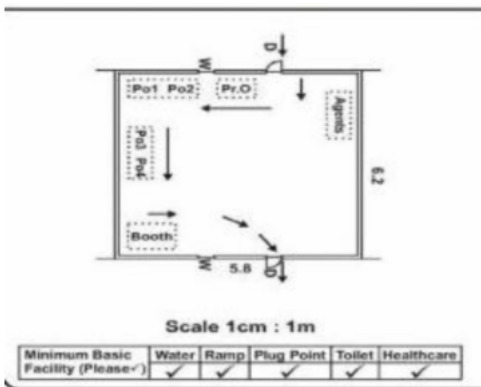

Google Map View

Polling Station Building Front View

Polling Station Front View

Cad View

Key MAP View

1 பெயர் : வீரப்பன் தந்தை பெயர்: சடையப்பன் வீட்டு எண் : 6-1 வயது : 81 பாலினம் : ஆண்	GBD1466440 Photo is available	2 பெயர் : பாப்பு கணவர் பெயர்: வீரப்பன் வீட்டு எண் : 6-1 வயது : 69 பாலினம் : பெண்	RHB1678218 Photo is available	3 பெயர் : சரவணன் தந்தை பெயர்: வீரப்பன் வீட்டு எண் : 6-1 வயது : 50 பாலினம் : ஆண்	GBD1521251 Photo is available
4 பெயர் : துரைசாமி தந்தை பெயர்: ராமசாமி வீட்டு எண் : 6-1A வயது : 62 பாலினம் : ஆண்	RHB0053017 Photo is available	5 பெயர் : மல்விகா கணவர் பெயர்: துரைசாமி வீட்டு எண் : 6-1A வயது : 53 பாலினம் : பெண்	RHB0053025 Photo is available	6 பெயர் : சரஸ்வதி கணவர் பெயர்: இராமசாமி வீட்டு எண் : 6-6 வயது : 62 பாலினம் : பெண்	RHB1678226 Photo is available
7 பெயர் : தனசங்கர் தந்தை பெயர்: ராமசாமி வீட்டு எண் : 6-6 வயது : 43 பாலினம் : ஆண்	GBD2350874 Photo is available	8 பெயர் : சாதிக்காஷா தந்தை பெயர்: அலீம் வீட்டு எண் : 6-6-1 வயது : 42 பாலினம் : ஆண்	RHB0166157 Photo is available	9 பெயர் : பாஜிலா கணவர் பெயர்: சாதிக் பாஷா வீட்டு எண் : 6-6-1 வயது : 31 பாலினம் : பெண்	RHB1293943 Photo is available
10 பெயர் : இராமசாமி தந்தை பெயர்: செங்கோடக் கவுண்டர் வீட்டு எண் : 6-8 வயது : 72 பாலினம் : ஆண்	RHB1678242 Photo is available	11 பெயர் : பாரதி கணவர் பெயர்: சுப்ரமணியன் வீட்டு எண் : 6-8பி வயது : 58 பாலினம் : பெண்	RHB1678234 Photo is available	12 பெயர் : சண்முகம் தந்தை பெயர்: இராமசாமி வீட்டு எண் : 6-8C வயது : 32 பாலினம் : ஆண்	RHB0921270 Photo is available
13 பெயர் : சாந்தி கணவர் பெயர்: சுப்ரமணியன் வீட்டு எண் : 6-9 வயது : 50 பாலினம் : பெண்	RHB1678259 Photo is available	14 பெயர் : ஸ்ரீகா தந்தை பெயர்: சுப்ரமணியன் வீட்டு எண் : 6-9a வயது : 29 பாலினம் : பெண்	RHB1078039 Photo is available	15 பெயர் : அஷ்வத் தந்தை பெயர்: சுப்பிரமணி வீட்டு எண் : 6-9ஏ வயது : 24 பாலினம் : ஆண்	RHB2078814 Photo is available
16 பெயர் : ராமசந்திரன் தந்தை பெயர்: அங்கமுத்து வீட்டு எண் : 6-10 வயது : 71 பாலினம் : ஆண்	GBD2353365 Photo is available	17 பெயர் : சாமுண்டிஸ்வரி கணவர் பெயர்: ராமச்சந்திரன் வீட்டு எண் : 6-10 வயது : 64 பாலினம் : பெண்	GBD2352425 Photo is available	18 பெயர் : நரேந்திரன் தந்தை பெயர்: ராமச்சந்திரன் வீட்டு எண் : 6-10 வயது : 43 பாலினம் : ஆண்	GBD2352417 Photo is available
19 பெயர் : சித்ரா கணவர் பெயர்: நரேந்திரன் வீட்டு எண் : 6-10A வயது : 32 பாலினம் : பெண்	RHB1185065 Photo is available	# 20 பெயர் : பாலசுப்ரமணியம் முத்துசாமி தந்தை பெயர்: முத்துசாமி வீட்டு எண் : 6-11A வயது : 61 பாலினம் : ஆண்	GBD3657731 Photo is available	# 21 பெயர் : பா பரமேஸ்வரி கணவர் பெயர்: பாலசுப்ரமணியம் வீட்டு எண் : 6-11A வயது : 51 பாலினம் : பெண்	GBD3657723 Photo is available
22 பெயர் : பார்த்திபன் தந்தை பெயர்: ராமசாமி வீட்டு எண் : 6-11-A வயது : 40 பாலினம் : ஆண்	RHB1263334 Photo is available	# 23 பெயர் : ஜீவன்குமார் பாலசுப்ரமணியம் தந்தை பெயர்: பாலசுப்ரமணியம் வீட்டு எண் : 6-11A வயது : 29 பாலினம் : ஆண்	RHB0921288 Photo is available	24 பெயர் : செல்லம்மாள் கணவர் பெயர்: ராமசாமி வீட்டு எண் : 6-11-A வயது : 62 பாலினம் : பெண்	RHB1263375 Photo is available
25 பெயர் : ஜோதி கணவர் பெயர்: ராஜா வீட்டு எண் : 6-13 வயது : 52 பாலினம் : பெண்	GBD1466762 Photo is available	26 பெயர் : சுப்பிரமணியன் தந்தை பெயர்: செல்வகுமார் வீட்டு எண் : 6-13A வயது : 55 பாலினம் : ஆண்	GBD3656469 Photo is available	27 பெயர் : ஜெயந்தி கணவர் பெயர்: சுப்பிரமணியன் வீட்டு எண் : 6-13A வயது : 50 பாலினம் : பெண்	GBD3656477 Photo is available
28 பெயர் : ராஜா தந்தை பெயர்: கந்தசாமி வீட்டு எண் : 6-13B வயது : 54 பாலினம் : ஆண்	RHB1678275 Photo is available	29 பெயர் : சுமிதா தந்தை பெயர்: ராஜா வீட்டு எண் : 6-13b வயது : 28 பாலினம் : பெண்	RHB1028109 Photo is available	30 பெயர் : செட்டியம்மாள் கணவர் பெயர்: சுப்பையா வீட்டு எண் : 6-14 வயது : 71 பாலினம் : பெண்	RHB0921304 Photo is available