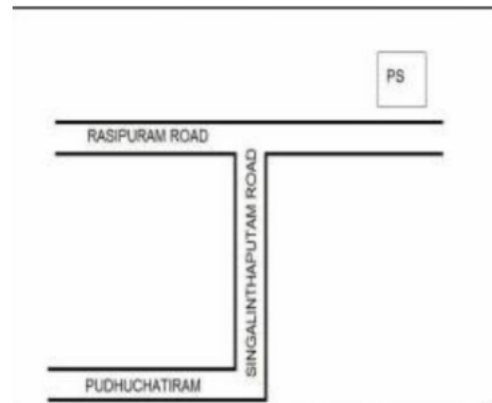

Cad View

Key MAP View