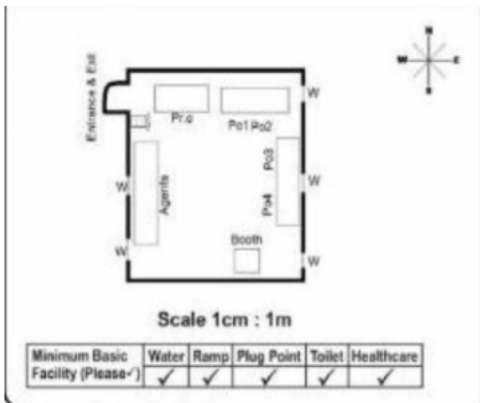

Cad View

Key MAP View