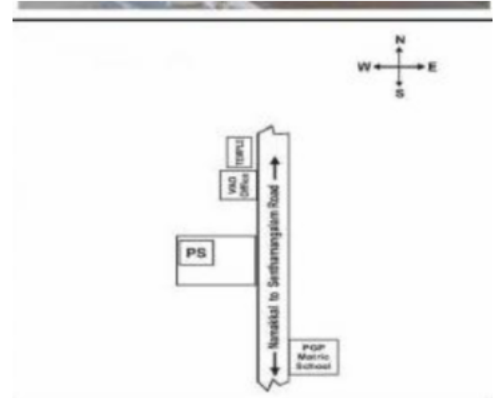

Key MAP View