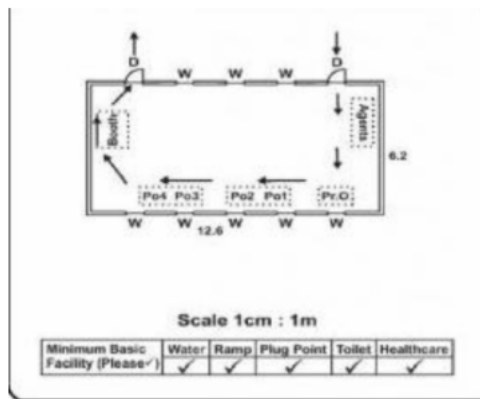

Google Map View

Polling Station Building Front View

Polling Station Front View

Cad View

Key MAP View

1 பெயர் : சேகர் தந்தை பெயர்: குமாரசாமி வீட்டு எண் : 2-121 வயது : 57 பாலினம் : ஆண்	RHB2135655 Photo is available	2 பெயர் : சுரேஷ்குமார் தந்தை பெயர்: செல்வராஜ் வீட்டு எண் : 6/1,குடித்தெரு வயது : 32 பாலினம் : ஆண்	RHB0602177 Photo is available	S2 3 பெயர் : சுப்பிரமணியன் தந்தை பெயர்: இராமசாமிநாதர் வீட்டு எண் : 6/21 வயது : 66 பாலினம் : ஆண்	ZWI1377738 Photo is available
4 பெயர் : சேது ராகினி தந்தை பெயர்: அண்ணாமலை வீட்டு எண் : 6-41 வயது : 25 பாலினம் : பெண்	RHB2097723 Photo is available	5 பெயர் : கண்ணன் இதரர் பெயர்: சமதி வீட்டு எண் : 6/42-4 வயது : 37 பாலினம் : ஆண்	ZWI0276360 Photo is available	6 பெயர் : புஷ்பா கணவர் பெயர்: கண்ணன் வீட்டு எண் : 6/42-4 வயது : 30 பாலினம் : பெண்	ZWI0736835 Photo is available
7 பெயர் : தீபக்குமார் ராமலிங்கம் தந்தை பெயர்: ராமலிங்கம் வீட்டு எண் : 6/53,ஏட்டு தோட்டம் வயது : 28 பாலினம் : ஆண்	RHB2005916 Photo is available	8 பெயர் : ராஜேந்திரன் தந்தை பெயர்: லட்சுமணன் வீட்டு எண் : 6-54 வயது : 63 பாலினம் : ஆண்	GBD3662640 Photo is available	9 பெயர் : வினிஷ்குமார் தந்தை பெயர்: பாண்டியன் வீட்டு எண் : 6/55 வயது : 27 பாலினம் : ஆண்	RHB1253319 Photo is available
10 பெயர் : திலகா கணவர் பெயர்: ராஜேந்திரன் வீட்டு எண் : 6-57-1 வயது : 57 பாலினம் : பெண்	GBD3662657 Photo is available	11 பெயர் : பொன்னுசாமி தந்தை பெயர்: நல்லாக்கவுண்டர் வீட்டு எண் : 6-57-2 வயது : 66 பாலினம் : ஆண்	GBD3662673 Photo is available	12 பெயர் : காளியம்மாள் கணவர் பெயர்: பொன்னுசாமி வீட்டு எண் : 6-57-2 வயது : 54 பாலினம் : பெண்	GBD3662681 Photo is available
13 பெயர் : மல்லிகா கணவர் பெயர்: சேகர் வீட்டு எண் : 6-65 வயது : 60 பாலினம் : பெண்	GBD3663515 Photo is available	14 பெயர் : சுரேஷ் தந்தை பெயர்: சேகர் வீட்டு எண் : 6-65 வயது : 42 பாலினம் : ஆண்	GBD2380020 Photo is available	15 பெயர் : மேனகா கணவர் பெயர்: சுரேஸ் வீட்டு எண் : 6-65 வயது : 36 பாலினம் : பெண்	RHB0797910 Photo is available
16 பெயர் : குணசுந்தரி கணவர் பெயர்: கிருஷ்ணசாமி வீட்டு எண் : 6-66 வயது : 67 பாலினம் : பெண்	GBD3664018 Photo is available	17 பெயர் : கண்ணன் தந்தை பெயர்: வெங்கடசாமி வீட்டு எண் : 6-67 வயது : 55 பாலினம் : ஆண்	GBD3662699 Photo is available	18 பெயர் : சித்ரா கணவர் பெயர்: கண்ணன் வீட்டு எண் : 6-67 வயது : 47 பாலினம் : பெண்	GBD2379675 Photo is available
19 பெயர் : கருப்பாமி கணவர் பெயர்: காளியண்ணன் வீட்டு எண் : 6-68 வயது : 77 பாலினம் : பெண்	RHB0154815 Photo is available	20 பெயர் : லட்சுமி தாயின் பெயர்: லட்சுமி வீட்டு எண் : 6-68 வயது : 57 பாலினம் : பெண்	RHB0154781 Photo is available	21 பெயர் : பிரகாஷ் தாயின் பெயர்: லட்சுமி வீட்டு எண் : 6-68 வயது : 39 பாலினம் : ஆண்	RHB0154799 Photo is available
22 பெயர் : ரத்தினம் தந்தை பெயர்: ராமசாமி வீட்டு எண் : 6-69 வயது : 57 பாலினம் : ஆண்	RHB1121441 Photo is available	23 பெயர் : லதா கணவர் பெயர்: ரத்தினம் வீட்டு எண் : 6-69 வயது : 51 பாலினம் : பெண்	RHB1121458 Photo is available	24 பெயர் : கார்த்திக் தந்தை பெயர்: ரத்தினம் வீட்டு எண் : 6-69 வயது : 31 பாலினம் : ஆண்	RHB1121466 Photo is available
25 பெயர் : கார்த்திகா தந்தை பெயர்: ரத்தினம் வீட்டு எண் : 6-69 வயது : 29 பாலினம் : பெண்	RHB0922351 Photo is available	26 பெயர் : காளியண்ணன் தந்தை பெயர்: கருப்பண்ணன் வீட்டு எண் : 6-69A வயது : 60 பாலினம் : ஆண்	RHB0057968 Photo is available	27 பெயர் : சித்ரா கணவர் பெயர்: காளியண்ணன் வீட்டு எண் : 6-69A வயது : 57 பாலினம் : பெண்	RHB0057976 Photo is available
28 பெயர் : சசிக்குமார் தந்தை பெயர்: காளியண்ணன் வீட்டு எண் : 6-69A வயது : 38 பாலினம் : ஆண்	RHB0057984 Photo is available	29 பெயர் : கனிமொழி சந்திரசேகரன் கணவர் பெயர்: சசிக்குமார் காளியண்ணன் வீட்டு எண் : 6/69ஏ வயது : 36 பாலினம் : பெண்	RHB2234078 Photo is available	30 பெயர் : செல்வராஜ் தந்தை பெயர்: வீரப்பன் வீட்டு எண் : 6-74 வயது : 40 பாலினம் : ஆண்	RHB0057943 Photo is available