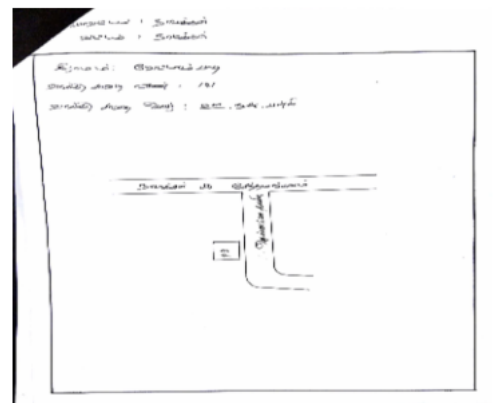

Key MAP View