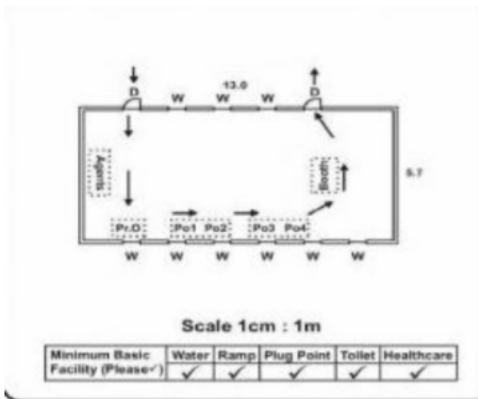

Cad View

Key MAP View