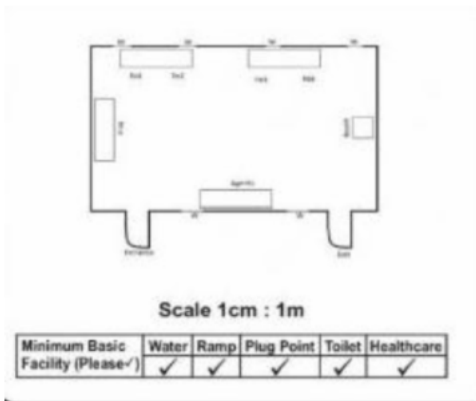

Google Map View

Polling Station Building Front View

Polling Station Front View

Cad View

Key MAP View

1 பெயர் : மேனகா கணவர் பெயர்: விஜயகுமார் வீட்டு எண் : 10-67 வயது : 33 பாலினம் : பெண் Photo is available	ZWI0735738	2 பெயர் : செங்கோட்டையன் தந்தை பெயர்: மசலநாயக்கர் வீட்டு எண் : 11-5 வயது : 64 பாலினம் : ஆண் Photo is available	CVM3232949	3 பெயர் : பொம்மாயி கணவர் பெயர்: செங்கோட்டையன் வீட்டு எண் : 11-5 வயது : 59 பாலினம் : பெண் Photo is available	CVM2514511
4 பெயர் : சுப்ரமணி தந்தை பெயர்: முத்துநாயக்கர் வீட்டு எண் : 11-6 வயது : 50 பாலினம் : ஆண் Photo is available	RHB1349505	5 பெயர் : காசாம்பூ கணவர் பெயர்: சுப்ரமணி வீட்டு எண் : 11-6 வயது : 44 பாலினம் : பெண் Photo is available	CVM2514537	6 பெயர் : மாதேஸ்வரி கணவர் பெயர்: பழனிவேல் வீட்டு எண் : 11-10 வயது : 61 பாலினம் : பெண் Photo is available	CVM3006558
7 பெயர் : முத்துலட்சுமி கணவர் பெயர்: ரங்கசாமி வீட்டு எண் : 11-12 வயது : 47 பாலினம் : பெண் Photo is available	CVM1809060	8 பெயர் : மகேஷ்குமார் தந்தை பெயர்: ரங்கசாமி வீட்டு எண் : 11-12 வயது : 27 பாலினம் : ஆண் Photo is available	RHB1131655	9 பெயர் : சக்திவேல் தந்தை பெயர்: மணி வீட்டு எண் : 11-13 வயது : 43 பாலினம் : ஆண் Photo is available	CVM1809292
10 பெயர் : சுஹாசினி கணவர் பெயர்: சக்திவேல் வீட்டு எண் : 11-14 வயது : 24 பாலினம் : பெண் Photo is available	RHB2011856	11 பெயர் : மணி தந்தை பெயர்: முத்துநாயக்கர் வீட்டு எண் : 11-15 வயது : 61 பாலினம் : ஆண் Photo is available	RHB1349539	12 பெயர் : பொம்மாயி கணவர் பெயர்: மணி வீட்டு எண் : 11-15 வயது : 57 பாலினம் : பெண் Photo is available	RHB1349547
13 பெயர் : ஜெயபிரகாஷ் தந்தை பெயர்: மணி வீட்டு எண் : 11-15 வயது : 33 பாலினம் : ஆண் Photo is available	RHB0548362	14 பெயர் : துரைசாமி தந்தை பெயர்: முத்துநாயக்கர் வீட்டு எண் : 11-16 வயது : 59 பாலினம் : ஆண் Photo is available	RHB1349554	15 பெயர் : சிவகாமி கணவர் பெயர்: துரைசாமி வீட்டு எண் : 11-16 வயது : 53 பாலினம் : பெண் Photo is available	RHB1349562
16 பெயர் : மணிகண்டன் தந்தை பெயர்: முத்துசாமி வீட்டு எண் : 11-16 வயது : 35 பாலினம் : ஆண் Photo is available	RHB0380303	17 பெயர் : தமிழ்செல்வன் தந்தை பெயர்: துரைசாமி வீட்டு எண் : 11-16 வயது : 26 பாலினம் : ஆண் Photo is available	RHB1201870	18 பெயர் : ரஞ்சித்சுமன் தந்தை பெயர்: மணிவேல் வீட்டு எண் : 11-17 வயது : 29 பாலினம் : ஆண் Photo is available	RHB1131564
19 பெயர் : நிலாவதி கணவர் பெயர்: திருமூர்த்தி வீட்டு எண் : 11-18 வயது : 55 பாலினம் : பெண் Photo is available	RHB1349588	20 பெயர் : கொண்டமநாயக்கர் தந்தை பெயர்: ரங்கமநாயக்கர் வீட்டு எண் : 11-19 வயது : 82 பாலினம் : ஆண் Photo is available	RHB1349596	21 பெயர் : பொம்மாயி கணவர் பெயர்: கொண்டமநாயக்கர் வீட்டு எண் : 11-19 வயது : 67 பாலினம் : பெண் Photo is available	RHB1349604
22 பெயர் : பூங்கொடி கணவர் பெயர்: மணிவேல் வீட்டு எண் : 11-19 வயது : 50 பாலினம் : பெண் Photo is available	CVM1809284	23 பெயர் : லதா கணவர் பெயர்: நாகராஜன் வீட்டு எண் : 11-19 வயது : 43 பாலினம் : பெண் Photo is available	CVM1809177	24 பெயர் : செளமியா நா தந்தை பெயர்: நாகராஜன் வீட்டு எண் : 11/19 வயது : 22 பாலினம் : பெண் Photo is available	RHB2189967
25 பெயர் : ஞானசேகரன் தந்தை பெயர்: பொம்மநாயக்கர் வீட்டு எண் : 11-20 வயது : 43 பாலினம் : ஆண் Photo is available	CVM1809151	26 பெயர் : தீபா கணவர் பெயர்: ஞானசேகரன் வீட்டு எண் : 11-20 வயது : 30 பாலினம் : பெண் Photo is available	RHB0843532	27 பெயர் : முத்துசாமி தந்தை பெயர்: பொம்மநாயக்கர் வீட்டு எண் : 11-21 வயது : 62 பாலினம் : ஆண் Photo is available	RHB1349620
28 பெயர் : நாகராஜன் தந்தை பெயர்: கொண்டமநாயக்கர் வீட்டு எண் : 11-22 வயது : 48 பாலினம் : ஆண் Photo is available	RHB1349638	29 பெயர் : மைலேஷ் நா தந்தை பெயர்: நாகராஜன் வீட்டு எண் : 11/22 வயது : 20 பாலினம் : ஆண் Photo is available	RHB2196905	30 பெயர் : துரைசாமி தந்தை பெயர்: பொன்னையன் வீட்டு எண் : 11-24 வயது : 66 பாலினம் : ஆண் Photo is available	RHB1349653