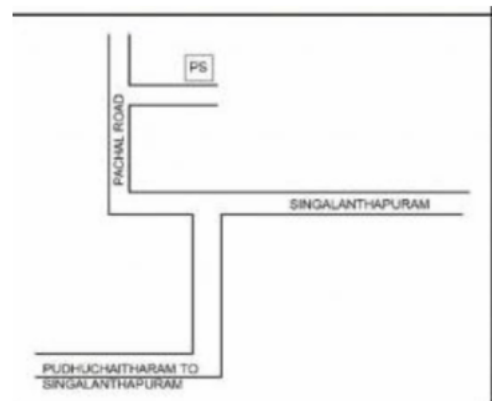

Google Map View

Polling Station Building Front View

Polling Station Front View

Cad View

Key MAP View

1 பெயர் : மேனகா கணவர் பெயர்: விஜயகுமார் வீட்டு எண் : 10-67 வயது : 33 பாலினம் : பெண் Photo is available	ZWI0735738	2 பெயர் : செங்கோட்டையன் தந்தை பெயர்: மசலநாயக்கர் வீட்டு எண் : 11-5 வயது : 64 பாலினம் : ஆண் Photo is available	CVM3232949	3 பெயர் : பொம்மாயி கணவர் பெயர்: செங்கோட்டையன் வீட்டு எண் : 11-5 வயது : 59 பாலினம் : பெண் Photo is available	CVM2514511
4 பெயர் : சுப்ரமணி தந்தை பெயர்: முத்துநாயக்கர் வீட்டு எண் : 11-6 வயது : 50 பாலினம் : ஆண் Photo is available	RHB1349505	5 பெயர் : காசாம்பூ கணவர் பெயர்: சுப்ரமணி வீட்டு எண் : 11-6 வயது : 44 பாலினம் : பெண் Photo is available	CVM2514537	6 பெயர் : மாதேஸ்வரி கணவர் பெயர்: பழனிவேல் வீட்டு எண் : 11-10 வயது : 61 பாலினம் : பெண் Photo is available	CVM3006558
7 பெயர் : முத்துலட்சுமி கணவர் பெயர்: ரங்கசாமி வீட்டு எண் : 11-12 வயது : 47 பாலினம் : பெண் Photo is available	CVM1809060	8 பெயர் : மகேஷ்குமார் தந்தை பெயர்: ரங்கசாமி வீட்டு எண் : 11-12 வயது : 27 பாலினம் : ஆண் Photo is available	RHB1131655	9 பெயர் : சக்திவேல் தந்தை பெயர்: மணி வீட்டு எண் : 11-13 வயது : 43 பாலினம் : ஆண் Photo is available	CVM1809292
10 பெயர் : சுஹாசினி கணவர் பெயர்: சக்திவேல் வீட்டு எண் : 11-14 வயது : 24 பாலினம் : பெண் Photo is available	RHB2011856	11 பெயர் : மணி தந்தை பெயர்: முத்துநாயக்கர் வீட்டு எண் : 11-15 வயது : 61 பாலினம் : ஆண் Photo is available	RHB1349539	12 பெயர் : பொம்மாயி கணவர் பெயர்: மணி வீட்டு எண் : 11-15 வயது : 57 பாலினம் : பெண் Photo is available	RHB1349547
13 பெயர் : ஜெயபிரகாஷ் தந்தை பெயர்: மணி வீட்டு எண் : 11-15 வயது : 33 பாலினம் : ஆண் Photo is available	RHB0548362	14 பெயர் : துரைசாமி தந்தை பெயர்: முத்துநாயக்கர் வீட்டு எண் : 11-16 வயது : 59 பாலினம் : ஆண் Photo is available	RHB1349554	15 பெயர் : சிவகாமி கணவர் பெயர்: துரைசாமி வீட்டு எண் : 11-16 வயது : 53 பாலினம் : பெண் Photo is available	RHB1349562
16 பெயர் : மணிகண்டன் தந்தை பெயர்: முத்துசாமி வீட்டு எண் : 11-16 வயது : 35 பாலினம் : ஆண் Photo is available	RHB0380303	17 பெயர் : தமிழ்செல்வன் தந்தை பெயர்: துரைசாமி வீட்டு எண் : 11-16 வயது : 26 பாலினம் : ஆண் Photo is available	RHB1201870	18 பெயர் : ரஞ்சித்சுமன் தந்தை பெயர்: மணிவேல் வீட்டு எண் : 11-17 வயது : 29 பாலினம் : ஆண் Photo is available	RHB1131564
19 பெயர் : நிலாவதி கணவர் பெயர்: திருமூர்த்தி வீட்டு எண் : 11-18 வயது : 55 பாலினம் : பெண் Photo is available	RHB1349588	20 பெயர் : கொண்டமநாயக்கர் தந்தை பெயர்: ரங்கமநாயக்கர் வீட்டு எண் : 11-19 வயது : 82 பாலினம் : ஆண் Photo is available	RHB1349596	21 பெயர் : பொம்மாயி கணவர் பெயர்: கொண்டமநாயக்கர் வீட்டு எண் : 11-19 வயது : 67 பாலினம் : பெண் Photo is available	RHB1349604
22 பெயர் : பூங்கொடி கணவர் பெயர்: மணிவேல் வீட்டு எண் : 11-19 வயது : 50 பாலினம் : பெண் Photo is available	CVM1809284	23 பெயர் : லதா கணவர் பெயர்: நாகராஜன் வீட்டு எண் : 11-19 வயது : 43 பாலினம் : பெண் Photo is available	CVM1809177	24 பெயர் : செளமியா நா தந்தை பெயர்: நாகராஜன் வீட்டு எண் : 11/19 வயது : 22 பாலினம் : பெண் Photo is available	RHB2189967
25 பெயர் : ஞானசேகரன் தந்தை பெயர்: பொம்மநாயக்கர் வீட்டு எண் : 11-20 வயது : 43 பாலினம் : ஆண் Photo is available	CVM1809151	26 பெயர் : தீபா கணவர் பெயர்: ஞானசேகரன் வீட்டு எண் : 11-20 வயது : 30 பாலினம் : பெண் Photo is available	RHB0843532	27 பெயர் : முத்துசாமி தந்தை பெயர்: பொம்மநாயக்கர் வீட்டு எண் : 11-21 வயது : 62 பாலினம் : ஆண் Photo is available	RHB1349620
28 பெயர் : நாகராஜன் தந்தை பெயர்: கொண்டமநாயக்கர் வீட்டு எண் : 11-22 வயது : 48 பாலினம் : ஆண் Photo is available	RHB1349638	29 பெயர் : மைலேஷ் நா தந்தை பெயர்: நாகராஜன் வீட்டு எண் : 11/22 வயது : 20 பாலினம் : ஆண் Photo is available	RHB2196905	30 பெயர் : துரைசாமி தந்தை பெயர்: பொன்னையன் வீட்டு எண் : 11-24 வயது : 66 பாலினம் : ஆண் Photo is available	RHB1349653