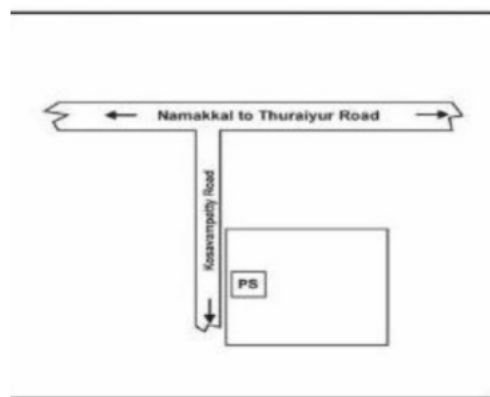

Key MAP View