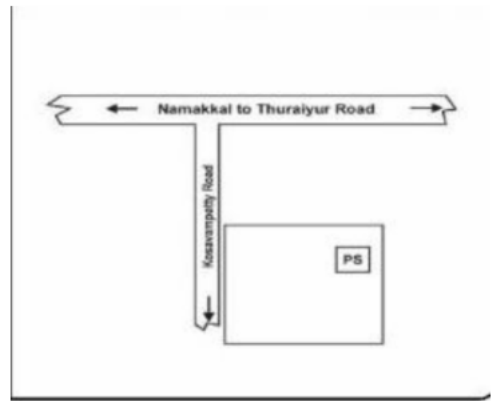

Key MAP View