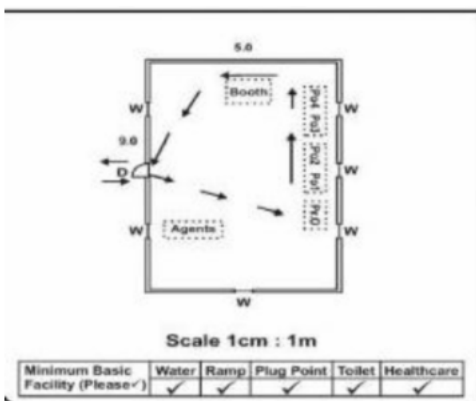

Google Map View

Polling Station Building Front View

Polling Station Front View

Cad View

Key MAP View

1 பெயர் : காஞ்சனா தேவி கணவர் பெயர்: முத்துபாண்டி வீட்டு எண் : 1-21-1ஏ வயது : 27 பாலினம் : பெண் Photo is available	RHB2111326	2 பெயர் : அனிதா தந்தை பெயர்: நடராஜன் வீட்டு எண் : 1-60F வயது : 39 பாலினம் : பெண் Photo is available	RHB1186717	3 பெயர் : வெங்கடேஷ் தந்தை பெயர்: பெரியசாமி வீட்டு எண் : 1-213 வயது : 32 பாலினம் : ஆண் Photo is available	RHB0677377
4 பெயர் : ஜீவா கணவர் பெயர்: வெங்கடேஷ் வீட்டு எண் : 1-213 வயது : 30 பாலினம் : பெண் Photo is available	RHB2067247	5 பெயர் : ஷமீம் கணவர் பெயர்: அப்சர் பாஷா வீட்டு எண் : 1-500 வயது : 40 பாலினம் : பெண் Photo is available	RHB1059021	6 பெயர் : விஜயன் தந்தை பெயர்: முத்து வீட்டு எண் : 2-28 வயது : 56 பாலினம் : ஆண் Photo is available	RHB0925180
7 பெயர் : சுகதி கணவர் பெயர்: விஜயன் வீட்டு எண் : 2-28 வயது : 47 பாலினம் : பெண் Photo is available	RHB0925172	8 பெயர் : ராஜ்குமார் தந்தை பெயர்: ராஜீ வீட்டு எண் : 2-33 வயது : 28 பாலினம் : ஆண் Photo is available	RHB1149533	9 பெயர் : இனியன் தந்தை பெயர்: பத்மநாதன் வீட்டு எண் : 2-69 வயது : 19 பாலினம் : ஆண் Photo is available	RHB2281178
10 பெயர் : பாஸ்கரன் தந்தை பெயர்: ராமன் வீட்டு எண் : 2-75 வயது : 54 பாலினம் : ஆண் Photo is available	RHB0448605	11 பெயர் : ரங்கம்மாள் கணவர் பெயர்: பாஸ்கரன் வீட்டு எண் : 2-75 வயது : 51 பாலினம் : பெண் Photo is available	RHB0448613	12 பெயர் : அழகர் தந்தை பெயர்: பாஸ்கரன் வீட்டு எண் : 2-75 வயது : 34 பாலினம் : ஆண் Photo is available	RHB0448621
13 பெயர் : ஆராயி தாயின் பெயர்: பழனியம்மாள் வீட்டு எண் : 2/105 வயது : 55 பாலினம் : பெண் Photo is available	RHB2188035	14 பெயர் : செல்வராஜ் தந்தை பெயர்: அம்மாசை வீட்டு எண் : 2-105 வயது : 46 பாலினம் : ஆண் Photo is available	RHB0865311	15 பெயர் : செல்வி கணவர் பெயர்: செல்வராஜ் வீட்டு எண் : 2-105 வயது : 45 பாலினம் : பெண் Photo is available	RHB0925230
16 பெயர் : நீலாவதி கணவர் பெயர்: பழனியப்பன் வீட்டு எண் : 2-115 வயது : 71 பாலினம் : பெண் Photo is available	RHB1640812	17 பெயர் : தனலட்சுமி கணவர் பெயர்: மதியழகன் வீட்டு எண் : 2-115 வயது : 50 பாலினம் : பெண் Photo is available	RHB1640820	18 பெயர் : பசுவதி தந்தை பெயர்: ஆறுமுகம் வீட்டு எண் : 2-128 வயது : 43 பாலினம் : பெண் Photo is available	GBD3784790
19 பெயர் : நர்மதா ச தந்தை பெயர்: சந்திரசேகர் வீட்டு எண் : 2/138 வயது : 20 பாலினம் : பெண் Photo is available	RHB2246924	20 பெயர் : வெங்கடேசன் தந்தை பெயர்: ராமசாமி வீட்டு எண் : 2-193A வயது : 37 பாலினம் : ஆண் Photo is available	RHB0800870	21 பெயர் : சரோஜா கணவர் பெயர்: சரவணமுத்து வீட்டு எண் : 2-216 வயது : 62 பாலினம் : பெண் Photo is available	RHB0242537
22 பெயர் : தமிழ்செல்வன் தந்தை பெயர்: சரவணமுத்து வீட்டு எண் : 2-216 வயது : 40 பாலினம் : ஆண் Photo is available	RHB0242545	23 பெயர் : தமிழ்செல்வி கணவர் பெயர்: சரவணமுத்து வீட்டு எண் : 2-216 வயது : 38 பாலினம் : பெண் Photo is available	RHB0242552	24 பெயர் : ராஜேஷ் தந்தை பெயர்: சரவணமுத்து வீட்டு எண் : 2-216 வயது : 35 பாலினம் : ஆண் Photo is available	RHB0242560
25 பெயர் : சத்யா தந்தை பெயர்: ராமசாமி வீட்டு எண் : 2-263 வயது : 30 பாலினம் : பெண் Photo is available	RHB0800755	26 பெயர் : வணிதா கணவர் பெயர்: பொன்னுசாமி வீட்டு எண் : 2-668 வயது : 45 பாலினம் : பெண் Photo is available	RHB1058999	27 பெயர் : சிவக்குமார் தந்தை பெயர்: குப்புசாமி வீட்டு எண் : 2-668-2 வயது : 43 பாலினம் : ஆண் Photo is available	GBD2401040
28 பெயர் : கிருஷ்ணன் தந்தை பெயர்: துரைராஜ் வீட்டு எண் : 2/758 வயது : 25 பாலினம் : ஆண் Photo is available	RHB1254119	29 பெயர் : பிரவீன் குமார் தந்தை பெயர்: கணபதி வீட்டு எண் : 2-758-14ஏ வயது : 41 பாலினம் : ஆண் Photo is available	RHB2055630	30 பெயர் : மணிகண்டன் தந்தை பெயர்: சிவதாஸ் வீட்டு எண் : 3 வயது : 32 பாலினம் : ஆண் Photo is available	RHB0865261