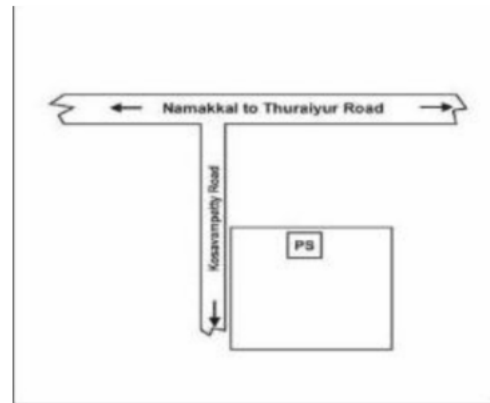

Google Map View

Polling Station Building Front View

Polling Station Front View

Cad View

Key MAP View

1 பெயர் : ரஞ்சினி கணவர் பெயர் : உதயகுமார் வீட்டு எண் : 1-24 வயது : 52 பாலினம் : பெண் Photo is available	GBD2405827	2 பெயர் : சதீஷ் கண்ணா தந்தை பெயர் : செல்வராசு வீட்டு எண் : 1/165-1 வயது : 23 பாலினம் : ஆண் Photo is available	RHB2013175	3 பெயர் : விஜயலட்சுமி கணவர் பெயர் : மல்லுசாமி வீட்டு எண் : 2-1 வயது : 65 பாலினம் : பெண் Photo is available	RHB1652890
4 பெயர் : கோமளம் கணவர் பெயர் : ஆறுமுகம் வீட்டு எண் : 2-2 வயது : 57 பாலினம் : பெண் Photo is available	GBD2973931	5 பெயர் : தங்கமுத்து தந்தை பெயர் : முத்துசாமி வீட்டு எண் : 2-3 வயது : 61 பாலினம் : ஆண் Photo is available	RHB0243220	6 பெயர் : நந்தகுமார் தந்தை பெயர் : தங்கமுத்து வீட்டு எண் : 2-3 வயது : 43 பாலினம் : ஆண் Photo is available	GBD2979680
7 பெயர் : வாசுதேவன் தந்தை பெயர் : ஜோதி வீட்டு எண் : 2-3 வயது : 38 பாலினம் : ஆண் Photo is available	RHB0061853	8 பெயர் : கலையரசி கணவர் பெயர் : நந்தக்குமார் வீட்டு எண் : 2-3 வயது : 37 பாலினம் : பெண் Photo is available	RHB1149665	9 பெயர் : வினோத் தந்தை பெயர் : ஜெயராஜ் வீட்டு எண் : 2-3 வயது : 35 பாலினம் : ஆண் Photo is available	RHB0243212
10 பெயர் : ராஜேந்திரன் தந்தை பெயர் : சாமிநாதன் வீட்டு எண் : 2-5 ஏ வயது : 65 பாலினம் : ஆண் Photo is available	RHB0261156	11 பெயர் : இலியாஸ் அகமத் தந்தை பெயர் : மீர் அகமத் வீட்டு எண் : 2/5அ வயது : 41 பாலினம் : ஆண் Photo is available	GBD3786167	12 பெயர் : பொன்னம்மாள் கணவர் பெயர் : பாண்டியன் வீட்டு எண் : 2-6 வயது : 84 பாலினம் : பெண் Photo is available	RHB1945740
13 பெயர் : நிர்மலா கணவர் பெயர் : ரமேஷ் வீட்டு எண் : 2-8 வயது : 47 பாலினம் : பெண் Photo is available	GBD1291137	14 பெயர் : திவ்யா தந்தை பெயர் : செல்வம் வீட்டு எண் : 2-11 வயது : 41 பாலினம் : பெண் Photo is available	GBD2991313	15 பெயர் : ரமேஷ் தந்தை பெயர் : செல்வதுரை வீட்டு எண் : 2/17 வயது : 52 பாலினம் : ஆண் Photo is available	GBD1307925
16 பெயர் : மாதவன் தந்தை பெயர் : தேவராசன் வீட்டு எண் : 2-18-2 வயது : 23 பாலினம் : ஆண் Photo is available	RHB2123602	17 பெயர் : திரவியம் தந்தை பெயர் : செல்வக்கண்ணு வீட்டு எண் : 2-20 வயது : 64 பாலினம் : ஆண் Photo is available	GBD3786373	18 பெயர் : அன்புச்செல்வி கணவர் பெயர் : திரவியம் வீட்டு எண் : 2-20 வயது : 55 பாலினம் : பெண் Photo is available	GBD3786365
19 பெயர் : மெர்லின் தந்தை பெயர் : திரவியம் வீட்டு எண் : 2-20 வயது : 34 பாலினம் : பெண் Photo is available	RHB0449199	20 பெயர் : விஸ்வநாதன் தந்தை பெயர் : அய்யாசாமி வீட்டு எண் : 2-24 வயது : 48 பாலினம் : ஆண் Photo is available	RHB0449157	21 பெயர் : சம்பூர்ணம் தந்தை பெயர் : பெரியசாமி வீட்டு எண் : 2-24-1 வயது : 68 பாலினம் : பெண் Photo is available	RHB1652924
22 பெயர் : விஜயகுமார் தந்தை பெயர் : ஆறுமுகம் வீட்டு எண் : 2-24-1 வயது : 42 பாலினம் : ஆண் Photo is available	GBD3785425	23 பெயர் : கங்காதரன் தந்தை பெயர் : விஷ்வநாதன் வீட்டு எண் : 2-28 வயது : 25 பாலினம் : ஆண் Photo is available	RHB1259472	24 பெயர் : விஜயகுமார் தந்தை பெயர் : அய்யசாமி வீட்டு எண் : 2-38 வயது : 45 பாலினம் : ஆண் Photo is available	GBD2394872
25 பெயர் : கலைச்செல்வி கணவர் பெயர் : விஸ்வநாதன் வீட்டு எண் : 2-38 வயது : 45 பாலினம் : பெண் Photo is available	GBD2398683	26 பெயர் : கமலி தந்தை பெயர் : ஜெயசந்திரன் வீட்டு எண் : 2-41 வயது : 26 பாலினம் : பெண் Photo is available	RHB1999150	27 பெயர் : பிரியா கணவர் பெயர் : பாலகிருஷ்ணன் வீட்டு எண் : 2-49B1 வயது : 47 பாலினம் : பெண் Photo is available	GBD2399616
28 பெயர் : ராம்பிரபு தந்தை பெயர் : உதயகுமார் வீட்டு எண் : 2-51 வயது : 31 பாலினம் : ஆண் Photo is available	RHB0925586	29 பெயர் : பூர்ணிமா ச தந்தை பெயர் : சங்கர் வீட்டு எண் : 2-57 வயது : 25 பாலினம் : பெண் Photo is available	ZWI1125178	30 பெயர் : புஷ்பராணி கணவர் பெயர் : பள்ளர்தெரு வீட்டு எண் : 2-58 வயது : 40 பாலினம் : பெண் Photo is available	RHB0487348