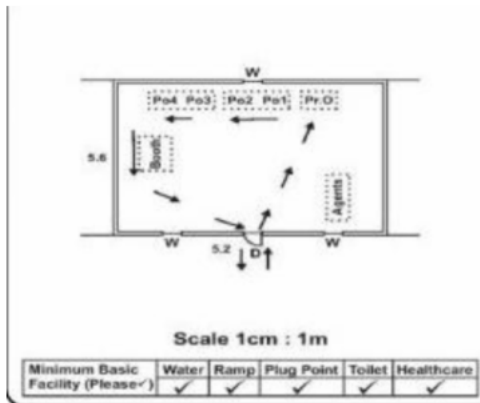

Google Map View

Polling Station Building Front View

Polling Station Front View

Cad View

Key MAP View

1 பெயர் : ரஞ்சினி கணவர் பெயர் : உதயகுமார் வீட்டு எண் : 1-24 வயது : 52 பாலினம் : பெண் Photo is available	GBD2405827	2 பெயர் : சதீஷ் கண்ணா தந்தை பெயர் : செல்வராசு வீட்டு எண் : 1/165-1 வயது : 23 பாலினம் : ஆண் Photo is available	RHB2013175	3 பெயர் : விஜயலட்சுமி கணவர் பெயர் : மல்லுசாமி வீட்டு எண் : 2-1 வயது : 65 பாலினம் : பெண் Photo is available	RHB1652890
4 பெயர் : கோமளம் கணவர் பெயர் : ஆறுமுகம் வீட்டு எண் : 2-2 வயது : 57 பாலினம் : பெண் Photo is available	GBD2973931	5 பெயர் : தங்கமுத்து தந்தை பெயர் : முத்துசாமி வீட்டு எண் : 2-3 வயது : 61 பாலினம் : ஆண் Photo is available	RHB0243220	6 பெயர் : நந்தகுமார் தந்தை பெயர் : தங்கமுத்து வீட்டு எண் : 2-3 வயது : 43 பாலினம் : ஆண் Photo is available	GBD2979680
7 பெயர் : வாசுதேவன் தந்தை பெயர் : ஜோதி வீட்டு எண் : 2-3 வயது : 38 பாலினம் : ஆண் Photo is available	RHB0061853	8 பெயர் : கலையரசி கணவர் பெயர் : நந்தக்குமார் வீட்டு எண் : 2-3 வயது : 37 பாலினம் : பெண் Photo is available	RHB1149665	9 பெயர் : வினோத் தந்தை பெயர் : ஜெயராஜ் வீட்டு எண் : 2-3 வயது : 35 பாலினம் : ஆண் Photo is available	RHB0243212
10 பெயர் : ராஜேந்திரன் தந்தை பெயர் : சாமிநாதன் வீட்டு எண் : 2-5 ஏ வயது : 65 பாலினம் : ஆண் Photo is available	RHB0261156	11 பெயர் : இலியாஸ் அகமத் தந்தை பெயர் : மீர் அகமத் வீட்டு எண் : 2/5அ வயது : 41 பாலினம் : ஆண் Photo is available	GBD3786167	12 பெயர் : பொன்னம்மாள் கணவர் பெயர் : பாண்டியன் வீட்டு எண் : 2-6 வயது : 84 பாலினம் : பெண் Photo is available	RHB1945740
13 பெயர் : நிர்மலா கணவர் பெயர் : ரமேஷ் வீட்டு எண் : 2-8 வயது : 47 பாலினம் : பெண் Photo is available	GBD1291137	14 பெயர் : திவ்யா தந்தை பெயர் : செல்வம் வீட்டு எண் : 2-11 வயது : 41 பாலினம் : பெண் Photo is available	GBD2991313	15 பெயர் : ரமேஷ் தந்தை பெயர் : செல்வதுரை வீட்டு எண் : 2/17 வயது : 52 பாலினம் : ஆண் Photo is available	GBD1307925
16 பெயர் : மாதவன் தந்தை பெயர் : தேவராசன் வீட்டு எண் : 2-18-2 வயது : 23 பாலினம் : ஆண் Photo is available	RHB2123602	17 பெயர் : திரவியம் தந்தை பெயர் : செல்வக்கண்ணு வீட்டு எண் : 2-20 வயது : 64 பாலினம் : ஆண் Photo is available	GBD3786373	18 பெயர் : அன்புச்செல்வி கணவர் பெயர் : திரவியம் வீட்டு எண் : 2-20 வயது : 55 பாலினம் : பெண் Photo is available	GBD3786365
19 பெயர் : மெர்லின் தந்தை பெயர் : திரவியம் வீட்டு எண் : 2-20 வயது : 34 பாலினம் : பெண் Photo is available	RHB0449199	20 பெயர் : விஸ்வநாதன் தந்தை பெயர் : அய்யாசாமி வீட்டு எண் : 2-24 வயது : 48 பாலினம் : ஆண் Photo is available	RHB0449157	21 பெயர் : சம்பூர்ணம் தந்தை பெயர் : பெரியசாமி வீட்டு எண் : 2-24-1 வயது : 68 பாலினம் : பெண் Photo is available	RHB1652924
22 பெயர் : விஜயகுமார் தந்தை பெயர் : ஆறுமுகம் வீட்டு எண் : 2-24-1 வயது : 42 பாலினம் : ஆண் Photo is available	GBD3785425	23 பெயர் : கங்காதரன் தந்தை பெயர் : விஷ்வநாதன் வீட்டு எண் : 2-28 வயது : 25 பாலினம் : ஆண் Photo is available	RHB1259472	24 பெயர் : விஜயகுமார் தந்தை பெயர் : அய்யசாமி வீட்டு எண் : 2-38 வயது : 45 பாலினம் : ஆண் Photo is available	GBD2394872
25 பெயர் : கலைச்செல்வி கணவர் பெயர் : விஸ்வநாதன் வீட்டு எண் : 2-38 வயது : 45 பாலினம் : பெண் Photo is available	GBD2398683	26 பெயர் : கமலி தந்தை பெயர் : ஜெயசந்திரன் வீட்டு எண் : 2-41 வயது : 26 பாலினம் : பெண் Photo is available	RHB1999150	27 பெயர் : பிரியா கணவர் பெயர் : பாலகிருஷ்ணன் வீட்டு எண் : 2-49B1 வயது : 47 பாலினம் : பெண் Photo is available	GBD2399616
28 பெயர் : ராம்பிரபு தந்தை பெயர் : உதயகுமார் வீட்டு எண் : 2-51 வயது : 31 பாலினம் : ஆண் Photo is available	RHB0925586	29 பெயர் : பூர்ணிமா ச தந்தை பெயர் : சங்கர் வீட்டு எண் : 2-57 வயது : 25 பாலினம் : பெண் Photo is available	ZWI1125178	30 பெயர் : புஷ்பராணி கணவர் பெயர் : பள்ளர்தெரு வீட்டு எண் : 2-58 வயது : 40 பாலினம் : பெண் Photo is available	RHB0487348