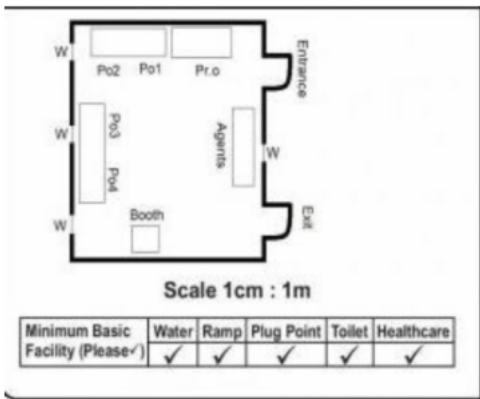

Google Map View

Polling Station Building Front View

Polling Station Front View

Cad View

Key MAP View

1 பெயர் : அழகம்மாள் கணவர் பெயர்: மாரிமுத்து வீட்டு எண் : 1-3 வயது : 80 பாலினம் : பெண் Photo is available	RHB1357300	2 பெயர் : ராஜேந்திரன் தந்தை பெயர்: மாரிமுத்து வீட்டு எண் : 1-3 வயது : 60 பாலினம் : ஆண் Photo is available	RHB1357318	3 பெயர் : ஜெயலட்சுமி கணவர் பெயர்: ராஜேந்திரன் வீட்டு எண் : 1-3 வயது : 53 பாலினம் : பெண் Photo is available	RHB1357326
4 பெயர் : லட்சுமி கணவர் பெயர்: நரசிம்மையர் வீட்டு எண் : 1-4 வயது : 69 பாலினம் : பெண் Photo is available	RHB1357334	5 பெயர் : அர்த்தநாரி தந்தை பெயர்: பாலசுப்பரமணியையர் வீட்டு எண் : 1-5 வயது : 73 பாலினம் : ஆண் Photo is available	RHB1357342	6 பெயர் : சாந்தி கணவர் பெயர்: அர்த்தநாரி வீட்டு எண் : 1-5 வயது : 65 பாலினம் : பெண் Photo is available	CVM1092600
7 பெயர் : ராஜேஸ்வரி தந்தை பெயர்: அர்த்தநாரி வீட்டு எண் : 1-5 வயது : 44 பாலினம் : பெண் Photo is available	CVM1812189	8 பெயர் : பாலாஜி தந்தை பெயர்: அர்த்தநாரி வீட்டு எண் : 1-5 வயது : 42 பாலினம் : ஆண் Photo is available	CVM2506152	9 பெயர் : பூந்ராம் தந்தை பெயர்: அர்த்தநாரி வீட்டு எண் : 1-5 வயது : 36 பாலினம் : ஆண் Photo is available	RHB0548677
10 பெயர் : பிரபாவதி கணவர் பெயர்: பாலாஜி வீட்டு எண் : 1-5 வயது : 35 பாலினம் : பெண் Photo is available	RHB0978940	11 பெயர் : நல்லப்பன் தந்தை பெயர்: பெருமாள் வீட்டு எண் : 1-7 வயது : 69 பாலினம் : ஆண் Photo is available	RHB1357359	12 பெயர் : ஆமிர்தம் கணவர் பெயர்: நல்லப்பன் வீட்டு எண் : 1-7 வயது : 58 பாலினம் : பெண் Photo is available	RHB1357367
13 பெயர் : செல்வராஜ் தந்தை பெயர்: நல்லப்பன் வீட்டு எண் : 1-7 வயது : 44 பாலினம் : ஆண் Photo is available	CVM1812551	14 பெயர் : மாரியாயி கணவர் பெயர்: மகாலிங்கம் வீட்டு எண் : 1-10-1 வயது : 65 பாலினம் : பெண் Photo is available	CVM1092782	15 பெயர் : சக்திவேல் தாயின் பெயர்: மாரியாயி வீட்டு எண் : 1-10-1 வயது : 42 பாலினம் : ஆண் Photo is available	CVM1812072
16 பெயர் : சுப்ரமணியன் தந்தை பெயர்: மாரிமுத்து வீட்டு எண் : 1-11 வயது : 50 பாலினம் : ஆண் Photo is available	RHB1357409	17 பெயர் : கருப்பண்ணன் தந்தை பெயர்: மாரிமுத்து வீட்டு எண் : 1-11 வயது : 46 பாலினம் : ஆண் Photo is available	CVM2508679	18 பெயர் : விஜயா கணவர் பெயர்: கருப்பண்ணன் வீட்டு எண் : 1-11 வயது : 45 பாலினம் : பெண் Photo is available	CVM1811637
19 பெயர் : அறிவுமணி கணவர் பெயர்: சுப்ரமணியன் வீட்டு எண் : 1-11 வயது : 44 பாலினம் : பெண் Photo is available	CVM1811629	20 பெயர் : வடிவேல் தந்தை பெயர்: மாரிமுத்து வீட்டு எண் : 1-11 வயது : 41 பாலினம் : ஆண் Photo is available	RHB0006361	21 பெயர் : சித்ரா தந்தை பெயர்: வடிவேல் வீட்டு எண் : 1-11 வயது : 31 பாலினம் : பெண் Photo is available	RHB2038966
22 பெயர் : திவ்யா தந்தை பெயர்: சுப்ரமணியன் வீட்டு எண் : 1-11 வயது : 19 பாலினம் : பெண் Photo is available	RHB2299857	23 பெயர் : அகல்யா தந்தை பெயர்: கருப்பண்ணன் வீட்டு எண் : 1-12 வயது : 19 பாலினம் : பெண் Photo is available	RHB2295368	24 பெயர் : பெரியசாமி தந்தை பெயர்: மாணிக்கம் வீட்டு எண் : 1/13 வயது : 43 பாலினம் : ஆண் Photo is available	CVM1092006
25 பெயர் : அகல்யா தந்தை பெயர்: முத்துசாமி வீட்டு எண் : 1/15 வயது : 24 பாலினம் : பெண் Photo is available	RHB1983659	26 பெயர் : கோவிந்தன் தந்தை பெயர்: காளியண்ணன் வீட்டு எண் : 1-16 வயது : 63 பாலினம் : ஆண் Photo is available	RHB1357433	27 பெயர் : சகுந்தலா கணவர் பெயர்: கோவிந்தன் வீட்டு எண் : 1-16 வயது : 58 பாலினம் : பெண் Photo is available	RHB1357441
28 பெயர் : பெரியசாமி தந்தை பெயர்: கோவிந்தன் வீட்டு எண் : 1-16 வயது : 47 பாலினம் : ஆண் Photo is available	CVM1092261	29 பெயர் : ரவி தந்தை பெயர்: கோவிந்தன் வீட்டு எண் : 1-16 வயது : 41 பாலினம் : ஆண் Photo is available	CVM1811231	30 பெயர் : முத்துசாமி தந்தை பெயர்: கந்தசாமி வீட்டு எண் : 1-17 வயது : 50 பாலினம் : ஆண் Photo is available	CVM1811207