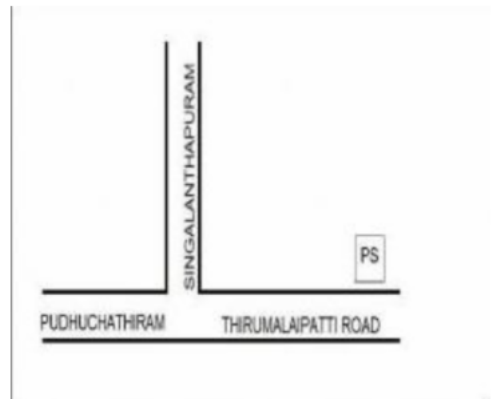

Google Map View

Polling Station Building Front View

Polling Station Front View

Cad View

Key MAP View

1 பெயர் : அழகம்மாள் கணவர் பெயர்: மாரிமுத்து வீட்டு எண் : 1-3 வயது : 80 பாலினம் : பெண் Photo is available	RHB1357300	2 பெயர் : ராஜேந்திரன் தந்தை பெயர்: மாரிமுத்து வீட்டு எண் : 1-3 வயது : 60 பாலினம் : ஆண் Photo is available	RHB1357318	3 பெயர் : ஜெயலட்சுமி கணவர் பெயர்: ராஜேந்திரன் வீட்டு எண் : 1-3 வயது : 53 பாலினம் : பெண் Photo is available	RHB1357326
4 பெயர் : லட்சுமி கணவர் பெயர்: நரசிம்மையர் வீட்டு எண் : 1-4 வயது : 69 பாலினம் : பெண் Photo is available	RHB1357334	5 பெயர் : அர்த்தநாரி தந்தை பெயர்: பாலசுப்பரமணியையர் வீட்டு எண் : 1-5 வயது : 73 பாலினம் : ஆண் Photo is available	RHB1357342	6 பெயர் : சாந்தி கணவர் பெயர்: அர்த்தநாரி வீட்டு எண் : 1-5 வயது : 65 பாலினம் : பெண் Photo is available	CVM1092600
7 பெயர் : ராஜேஸ்வரி தந்தை பெயர்: அர்த்தநாரி வீட்டு எண் : 1-5 வயது : 44 பாலினம் : பெண் Photo is available	CVM1812189	8 பெயர் : பாலாஜி தந்தை பெயர்: அர்த்தநாரி வீட்டு எண் : 1-5 வயது : 42 பாலினம் : ஆண் Photo is available	CVM2506152	9 பெயர் : பூந்ராம் தந்தை பெயர்: அர்த்தநாரி வீட்டு எண் : 1-5 வயது : 36 பாலினம் : ஆண் Photo is available	RHB0548677
10 பெயர் : பிரபாவதி கணவர் பெயர்: பாலாஜி வீட்டு எண் : 1-5 வயது : 35 பாலினம் : பெண் Photo is available	RHB0978940	11 பெயர் : நல்லப்பன் தந்தை பெயர்: பெருமாள் வீட்டு எண் : 1-7 வயது : 69 பாலினம் : ஆண் Photo is available	RHB1357359	12 பெயர் : ஆமிர்தம் கணவர் பெயர்: நல்லப்பன் வீட்டு எண் : 1-7 வயது : 58 பாலினம் : பெண் Photo is available	RHB1357367
13 பெயர் : செல்வராஜ் தந்தை பெயர்: நல்லப்பன் வீட்டு எண் : 1-7 வயது : 44 பாலினம் : ஆண் Photo is available	CVM1812551	14 பெயர் : மாரியாயி கணவர் பெயர்: மகாலிங்கம் வீட்டு எண் : 1-10-1 வயது : 65 பாலினம் : பெண் Photo is available	CVM1092782	15 பெயர் : சக்திவேல் தாயின் பெயர்: மாரியாயி வீட்டு எண் : 1-10-1 வயது : 42 பாலினம் : ஆண் Photo is available	CVM1812072
16 பெயர் : சுப்ரமணியன் தந்தை பெயர்: மாரிமுத்து வீட்டு எண் : 1-11 வயது : 50 பாலினம் : ஆண் Photo is available	RHB1357409	17 பெயர் : கருப்பண்ணன் தந்தை பெயர்: மாரிமுத்து வீட்டு எண் : 1-11 வயது : 46 பாலினம் : ஆண் Photo is available	CVM2508679	18 பெயர் : விஜயா கணவர் பெயர்: கருப்பண்ணன் வீட்டு எண் : 1-11 வயது : 45 பாலினம் : பெண் Photo is available	CVM1811637
19 பெயர் : அறிவுமணி கணவர் பெயர்: சுப்ரமணியன் வீட்டு எண் : 1-11 வயது : 44 பாலினம் : பெண் Photo is available	CVM1811629	20 பெயர் : வடிவேல் தந்தை பெயர்: மாரிமுத்து வீட்டு எண் : 1-11 வயது : 41 பாலினம் : ஆண் Photo is available	RHB0006361	21 பெயர் : சித்ரா தந்தை பெயர்: வடிவேல் வீட்டு எண் : 1-11 வயது : 31 பாலினம் : பெண் Photo is available	RHB2038966
22 பெயர் : திவ்யா தந்தை பெயர்: சுப்ரமணியன் வீட்டு எண் : 1-11 வயது : 19 பாலினம் : பெண் Photo is available	RHB2299857	23 பெயர் : அகல்யா தந்தை பெயர்: கருப்பண்ணன் வீட்டு எண் : 1-12 வயது : 19 பாலினம் : பெண் Photo is available	RHB2295368	24 பெயர் : பெரியசாமி தந்தை பெயர்: மாணிக்கம் வீட்டு எண் : 1/13 வயது : 43 பாலினம் : ஆண் Photo is available	CVM1092006
25 பெயர் : அகல்யா தந்தை பெயர்: முத்துசாமி வீட்டு எண் : 1/15 வயது : 24 பாலினம் : பெண் Photo is available	RHB1983659	26 பெயர் : கோவிந்தன் தந்தை பெயர்: காளியண்ணன் வீட்டு எண் : 1-16 வயது : 63 பாலினம் : ஆண் Photo is available	RHB1357433	27 பெயர் : சகுந்தலா கணவர் பெயர்: கோவிந்தன் வீட்டு எண் : 1-16 வயது : 58 பாலினம் : பெண் Photo is available	RHB1357441
28 பெயர் : பெரியசாமி தந்தை பெயர்: கோவிந்தன் வீட்டு எண் : 1-16 வயது : 47 பாலினம் : ஆண் Photo is available	CVM1092261	29 பெயர் : ரவி தந்தை பெயர்: கோவிந்தன் வீட்டு எண் : 1-16 வயது : 41 பாலினம் : ஆண் Photo is available	CVM1811231	30 பெயர் : முத்துசாமி தந்தை பெயர்: கந்தசாமி வீட்டு எண் : 1-17 வயது : 50 பாலினம் : ஆண் Photo is available	CVM1811207