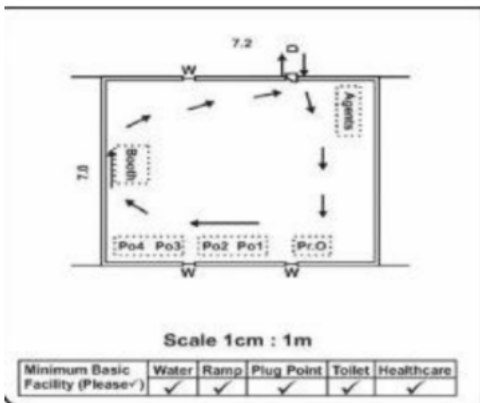

Cad View

Key MAP View