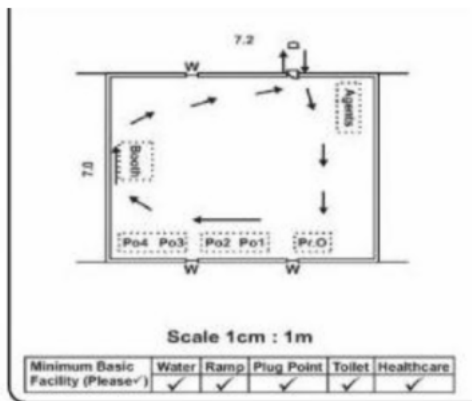

Cad View

Key MAP View