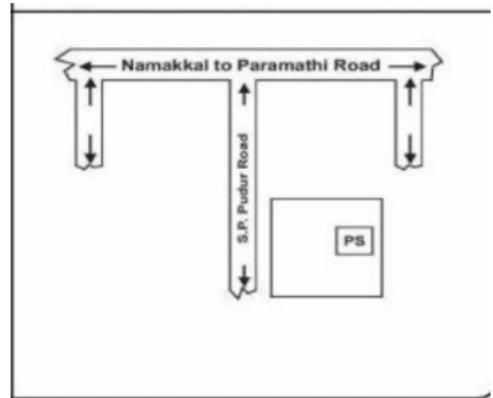

Key MAP View