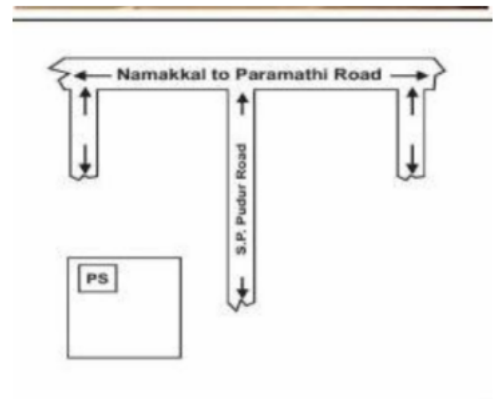

Key MAP View