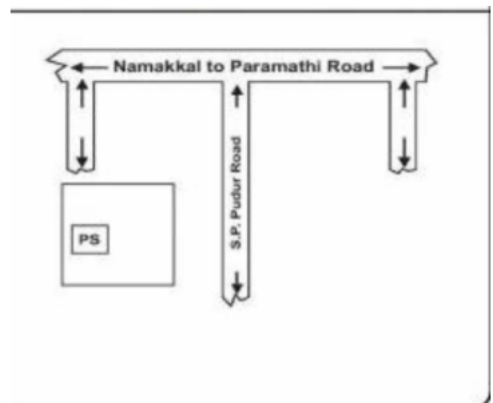

Key MAP View