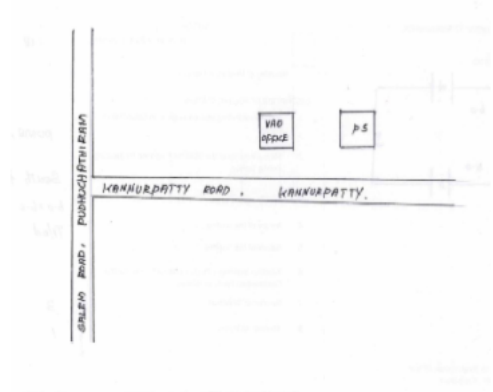

Cad View

Key MAP View