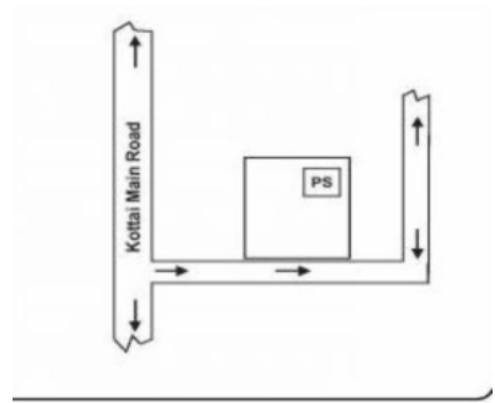

Cad View

Key MAP View