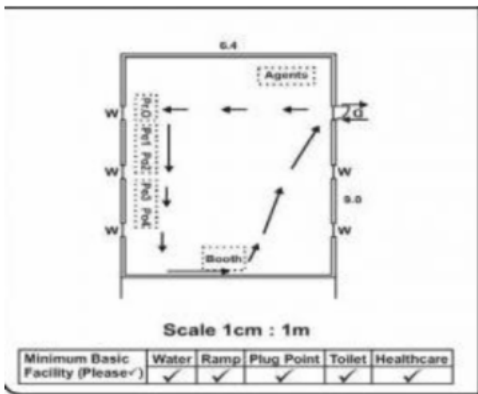

Google Map View

Polling Station Building Front View

Polling Station Front View

Cad View

Key MAP View

1 பெயர் : மோனிகா தந்தை பெயர் : செல்வராஜ் வீட்டு எண் : 1-7A வயது : 26 பாலினம் : பெண் Photo is available	RHB1265339	2 பெயர் : மணிகண்டன் தந்தை பெயர் : சின்னதம்பி வீட்டு எண் : 1A வயது : 32 பாலினம் : ஆண் Photo is available	RHB0719690	3 பெயர் : பேபி தந்தை பெயர் : சேகர் வீட்டு எண் : 2 வயது : 37 பாலினம் : பெண் Photo is available	RHB0342501
4 பெயர் : முரளி தந்தை பெயர் : சேகர் வீட்டு எண் : 2 வயது : 35 பாலினம் : ஆண் Photo is available	RHB0342519	5 பெயர் : தெளலத் சிராஜுதின் தந்தை பெயர் : சிராஜுதின் வீட்டு எண் : 2எ வயது : 25 பாலினம் : பெண் Photo is available	RHB2182665	6 பெயர் : பாக்யராஜ் தந்தை பெயர் : வேடியப்பன் வீட்டு எண் : 2 எ 2 பீ வயது : 42 பாலினம் : ஆண் Photo is available	RHB1309756
7 பெயர் : லட்சுமி கணவர் பெயர் : பாக்யராஜ் வீட்டு எண் : 2 எ 2 பீ வயது : 36 பாலினம் : பெண் Photo is available	RHB1309749	8 பெயர் : முத்துசாமி தந்தை பெயர் : ராமசாமி வீட்டு எண் : 3 வயது : 74 பாலினம் : ஆண் Photo is available	GBD1257393	9 பெயர் : ராணி தந்தை பெயர் : முத்துசாமி வீட்டு எண் : 3 வயது : 60 பாலினம் : பெண் Photo is available	GBD1257419
10 பெயர் : ராஜேஸ்வரி கணவர் பெயர் : மணிகண்டன் வீட்டு எண் : 3-9-b1 வயது : 28 பாலினம் : பெண் Photo is available	RHB1122902	11 பெயர் : விக்னேஷ் முத்தையா தந்தை பெயர் : முத்தையா வீட்டு எண் : 3/368 வயது : 34 பாலினம் : ஆண் Photo is available	RHB0929273	S2 12 பெயர் : அங்கமுத்து தந்தை பெயர் : வீரபத்திரன் வீட்டு எண் : 5-1ஆ வயது : 67 பாலினம் : ஆண் Photo is available	RHB0160374
S2 13 பெயர் : மல்லிகா கணவர் பெயர் : அங்கமுத்து வீட்டு எண் : 5/1ஆ வயது : 57 பாலினம் : பெண் Photo is available	RHB0160382	14 பெயர் : ஸ்ரீநிதி ச தந்தை பெயர் : சரேஷ்குமார் அ வீட்டு எண் : 5/7ஏ3ஏ வயது : 19 பாலினம் : பெண் Photo is available	RHB2326965	# 15 பெயர் : பரமேஸ்வரி சேகர் தந்தை பெயர் : சேகர் வீட்டு எண் : 5-7A3B வயது : 33 பாலினம் : பெண் Photo is available	RHB1110881
16 பெயர் : கீர்த்தனா தாயின் பெயர் : பூங்கொடி வீட்டு எண் : 5-26ஏ வயது : 26 பாலினம் : பெண் Photo is available	RHB1265362	17 பெயர் : ராஜா தந்தை பெயர் : சுப்பராயன் வீட்டு எண் : 6 வயது : 55 பாலினம் : ஆண் Photo is available	GBD1263078	18 பெயர் : புனிதா கணவர் பெயர் : ராஜா வீட்டு எண் : 6 வயது : 53 பாலினம் : பெண் Photo is available	GBD1263060
19 பெயர் : பூங்கோதை கணவர் பெயர் : சம்பத் வீட்டு எண் : 6-1 வயது : 65 பாலினம் : பெண் Photo is available	GBD2133072	20 பெயர் : கலாராணி தந்தை பெயர் : மணியன் வீட்டு எண் : 7 வயது : 68 பாலினம் : பெண் Photo is available	GBD2132595	21 பெயர் : நிவேதா தந்தை பெயர் : சரவணன் வீட்டு எண் : 7A3B வயது : 31 பாலினம் : பெண் Photo is available	RHB0720037
22 பெயர் : சிரஞ்சீவி தந்தை பெயர் : சரவணன் வீட்டு எண் : 7A-3B வயது : 29 பாலினம் : ஆண் Photo is available	RHB0990101	23 பெயர் : அங்காயி கணவர் பெயர் : மருதமுத்து வீட்டு எண் : 8 வயது : 66 பாலினம் : பெண் Photo is available	RHB0070615	24 பெயர் : சீனிவாசன் தந்தை பெயர் : மருதமுத்து வீட்டு எண் : 8 வயது : 42 பாலினம் : ஆண் Photo is available	RHB0070532
25 பெயர் : மும்தாஜ் கணவர் பெயர் : முகமதுஷெரீப் வீட்டு எண் : 8A வயது : 56 பாலினம் : பெண் Photo is available	RHB0519868	26 பெயர் : நார்முகமது தந்தை பெயர் : முகமதுஷெரீப் வீட்டு எண் : 8A வயது : 39 பாலினம் : ஆண் Photo is available	RHB0519876	27 பெயர் : ஷ்கிலாபானு கணவர் பெயர் : நார்முகமது வீட்டு எண் : 8A வயது : 39 பாலினம் : பெண் Photo is available	RHB0519850
28 பெயர் : கௌரி தந்தை பெயர் : பிரகாஷ் வீட்டு எண் : 8A வயது : 29 பாலினம் : பெண் Photo is available	RHB0990135	29 பெயர் : ரவிச்சந்திரன் தந்தை பெயர் : தேவராஜன் வீட்டு எண் : 8C-7 வயது : 59 பாலினம் : ஆண் Photo is available	RHB0990119	30 பெயர் : தீபா தந்தை பெயர் : வரதராஜ் வீட்டு எண் : 8 சி-16 வயது : 26 பாலினம் : பெண் Photo is available	RHB1260520