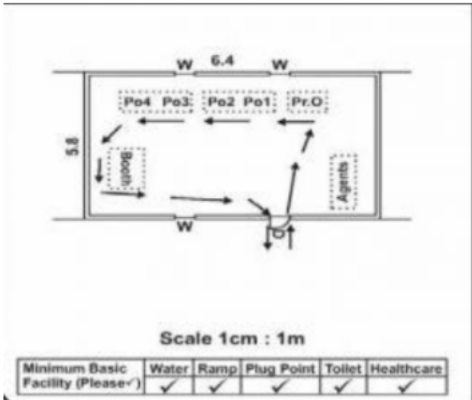

Google Map View

Polling Station Building Front View

Polling Station Front View

Cad View

Key MAP View

1 பெயர் : பிரேமா கணவர் பெயர்: தேவராஜன் வீட்டு எண் : 1 வயது : 69 பாலினம் : பெண் Photo is available	GBD1220086	2 பெயர் : ஈஸ்வரன் தந்தை பெயர்: தேவராஜன் வீட்டு எண் : 1 வயது : 52 பாலினம் : ஆண் Photo is available	GBD1220920	3 பெயர் : கிருபாகரன் தந்தை பெயர்: ஈஸ்வரன் வீட்டு எண் : 1-1 வயது : 22 பாலினம் : ஆண் Photo is available	RHB2136828
4 பெயர் : கலைச்செல்வி கணவர் பெயர்: கண்ணதாசன் வீட்டு எண் : 4-82ஏ வயது : 59 பாலினம் : பெண் Photo is available	RHB2205367	5 பெயர் : புவனேஸ்வரி கணவர் பெயர்: ரத்ன குமார் வீட்டு எண் : 5/162-1 வயது : 58 பாலினம் : பெண் Photo is available	RHB1694256	6 பெயர் : சரஸ்வதி கணவர் பெயர்: பச்சமுத்து வீட்டு எண் : 6 வயது : 79 பாலினம் : பெண் Photo is available	GBD2128429
7 பெயர் : சீனிவாசன் தந்தை பெயர்: பச்சமுத்து வீட்டு எண் : 6 வயது : 67 பாலினம் : ஆண் Photo is available	GBD3604873	8 பெயர் : மஞ்சளாதேவி கணவர் பெயர்: சீனிவாசன் வீட்டு எண் : 6 வயது : 62 பாலினம் : பெண் Photo is available	GBD3604881	9 பெயர் : வெங்கடேஷ் தந்தை பெயர்: சீனிவாசன் வீட்டு எண் : 6 வயது : 35 பாலினம் : ஆண் Photo is available	RHB0190249
10 பெயர் : சுவாதி தந்தை பெயர்: சீனிவாசன் வீட்டு எண் : 6 வயது : 31 பாலினம் : பெண் Photo is available	RHB0868562	11 பெயர் : கேசவன் தந்தை பெயர்: ராஜ்பிள்ளை வீட்டு எண் : 8 வயது : 62 பாலினம் : ஆண் Photo is available	GBD2127967	12 பெயர் : நிவேதா தந்தை பெயர்: கேசவன் வீட்டு எண் : 8A வயது : 30 பாலினம் : பெண் Photo is available	RHB1035021
13 பெயர் : ஜபர்வல்லா தந்தை பெயர்: செளகத் அலி வீட்டு எண் : 8-ஏ வயது : 61 பாலினம் : ஆண் Photo is available	RHB2113959	14 பெயர் : சூரியமூர்த்தி தந்தை பெயர்: ரங்கசாமி வீட்டு எண் : 11 வயது : 71 பாலினம் : ஆண் Photo is available	GBD2127645	15 பெயர் : சுலோசனா கணவர் பெயர்: சூரியமூர்த்தி வீட்டு எண் : 11 வயது : 69 பாலினம் : பெண் Photo is available	RHB1694116
16 பெயர் : கோபி தந்தை பெயர்: சூர்யமூர்த்தி வீட்டு எண் : 11/3 வயது : 41 பாலினம் : ஆண் Photo is available	GBD2127652	17 பெயர் : கீர்த்தனா தந்தை பெயர்: நாராயணன் வீட்டு எண் : 12-38 வயது : 20 பாலினம் : பெண் Photo is available	RHB2278513	18 பெயர் : பார்த்திபன் தந்தை பெயர்: தங்கவேலு வீட்டு எண் : 13A வயது : 29 பாலினம் : ஆண் Photo is available	RHB0929521
19 பெயர் : நாகராஜன் தந்தை பெயர்: அர்த்தநாரிசெட்டியார் வீட்டு எண் : 15 வயது : 87 பாலினம் : ஆண் Photo is available	RHB1694140	20 பெயர் : ஜோதி தந்தை பெயர்: ஈஸ்வரன் வீட்டு எண் : 15 வயது : 49 பாலினம் : பெண் Photo is available	GBD1220466	21 பெயர் : நாகராஜன் தந்தை பெயர்: ஈஸ்வரன் வீட்டு எண் : 15 வயது : 28 பாலினம் : ஆண் Photo is available	RHB1152040
22 பெயர் : வெண்ணிலா கணவர் பெயர்: சதாசிவம் வீட்டு எண் : 19 வயது : 52 பாலினம் : பெண் Photo is available	GBD3156726	23 பெயர் : ரம்யா தந்தை பெயர்: சதாசிவம் வீட்டு எண் : 19 வயது : 33 பாலினம் : பெண் Photo is available	RHB0451930	24 பெயர் : வசந்தி கணவர் பெயர்: ரவிச்சந்திரன் வீட்டு எண் : 20 வயது : 59 பாலினம் : பெண் Photo is available	RHB0990358
25 பெயர் : விசாலி தந்தை பெயர்: செல்வம் வீட்டு எண் : 20 வயது : 26 பாலினம் : பெண் Photo is available	RHB1211747	26 பெயர் : செல்வன் தந்தை பெயர்: துரைசாமி வீட்டு எண் : 22 வயது : 53 பாலினம் : ஆண் Photo is available	RHB0929539	27 பெயர் : மஞ்சளா கணவர் பெயர்: செல்வன் வீட்டு எண் : 22 வயது : 47 பாலினம் : பெண் Photo is available	RHB0929547
28 பெயர் : அரவிந்த் தந்தை பெயர்: சந்திரசேகரன் வீட்டு எண் : 22 வயது : 33 பாலினம் : ஆண் Photo is available	RHB0491167	29 பெயர் : பிரியாபுரீ துரை தந்தை பெயர்: பிரியாபுரீ துரை வீட்டு எண் : 22/55 வயது : 19 பாலினம் : பெண் Photo is available	RHB2324788	30 பெயர் : அப்துல்கரீம் தந்தை பெயர்: உலாமைதீன் வீட்டு எண் : 23 வயது : 83 பாலினம் : ஆண் Photo is available	GBD2129120