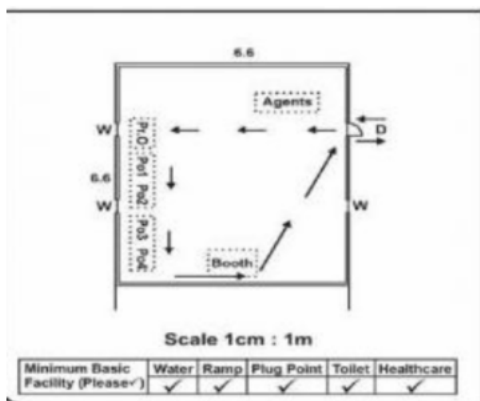

வாக்காளர் பதிவு அலுவலரின்
கையொப்பம்

Nazri Naksha

Google Map View

Polling Station Building Front View

Polling Station Front View

Cad View

Key MAP View

| | | | | | |
|--|------------|---|------------|--|------------|
| 1 பெயர் : மஞ்சளா கணவர் பெயர் : சக்திவேல் வீட்டு எண் : 4/208 டீ4 வயது : 45 பாலினம் : பெண் Photo is available | RHB0073262 | 2 பெயர் : சாவித்திரி கணவர் பெயர் : வீராசாமி வீட்டு எண் : 7 வயது : 80 பாலினம் : பெண் Photo is available | RHB1695097 | 3 பெயர் : சேகர் தந்தை பெயர் : கோபால் வீட்டு எண் : 9 வயது : 59 பாலினம் : ஆண் Photo is available | GBD3145661 |
| 4 பெயர் : பரிமளா கணவர் பெயர் : சேகர் வீட்டு எண் : 9 வயது : 52 பாலினம் : பெண் Photo is available | GBD3145679 | 5 பெயர் : அரவிந்தன் தந்தை பெயர் : சேகர் வீட்டு எண் : 9 வயது : 33 பாலினம் : ஆண் Photo is available | RHB0677526 | 6 பெயர் : ராம்குமார் தந்தை பெயர் : செல்வராஜ் வீட்டு எண் : 9-5-A1 வயது : 28 பாலினம் : ஆண் Photo is available | RHB1035138 |
| 7 பெயர் : பூங்கொடி கணவர் பெயர் : தியாகராஜன் வீட்டு எண் : 9-5A2 வயது : 58 பாலினம் : பெண் Photo is available | GBD2151058 | 8 பெயர் : ஜோதி தந்தை பெயர் : கோபால் வீட்டு எண் : 9-5B வயது : 55 பாலினம் : ஆண் Photo is available | RHB0073270 | 9 பெயர் : அனுசுயா கணவர் பெயர் : ஜோதி வீட்டு எண் : 9-5B வயது : 54 பாலினம் : பெண் Photo is available | RHB0073288 |
| 10 பெயர் : கார்த்திக் கோ ஜோ அ கார்த்திக் தந்தை பெயர் : ஜோதி ஜோதி கோ வீட்டு எண் : 9-5B வயது : 25 பாலினம் : ஆண் Photo is available | RHB1292036 | 11 பெயர் : சூபா தந்தை பெயர் : ஜோதி வீட்டு எண் : 9-5 B வயது : 23 பாலினம் : பெண் Photo is available | RHB2054112 | 12 பெயர் : செல்வராஜ் தந்தை பெயர் : பழனிகவுண்டர் வீட்டு எண் : 10 வயது : 73 பாலினம் : ஆண் Photo is available | RHB1695113 |
| 13 பெயர் : பூங்கொடி கணவர் பெயர் : செல்வராஜ் வீட்டு எண் : 10 வயது : 65 பாலினம் : பெண் Photo is available | RHB1695121 | 14 பெயர் : ரமேஷ் தந்தை பெயர் : சுந்தரம் வீட்டு எண் : 10-1 வயது : 55 பாலினம் : ஆண் Photo is available | GBD3572872 | 15 பெயர் : சுப்ரமணியன் தந்தை பெயர் : நரசிம்மன் வீட்டு எண் : 11 வயது : 71 பாலினம் : ஆண் Photo is available | RHB1695139 |
| 16 பெயர் : சரஸ்வதி கணவர் பெயர் : சுப்ரமணியன் வீட்டு எண் : 11 வயது : 67 பாலினம் : பெண் Photo is available | RHB1695147 | 17 பெயர் : சுரேஷ் தந்தை பெயர் : சுப்ரமணியன் வீட்டு எண் : 11 வயது : 36 பாலினம் : ஆண் Photo is available | RHB0401976 | 18 பெயர் : நந்தினி கணவர் பெயர் : சுரேஷ் வீட்டு எண் : 11-6 வயது : 30 பாலினம் : பெண் Photo is available | RHB2109783 |
| 19 பெயர் : பாப்பா கணவர் பெயர் : பழனிசாமி வீட்டு எண் : 12 வயது : 76 பாலினம் : பெண் Photo is available | GBD3606589 | 20 பெயர் : செல்வராஜ் தந்தை பெயர் : பழனிசாமி வீட்டு எண் : 12 வயது : 56 பாலினம் : ஆண் Photo is available | GBD2149995 | 21 பெயர் : ரிஜுவான்பாஷா தந்தை பெயர் : அலாவுதீன் வீட்டு எண் : 14 வயது : 65 பாலினம் : ஆண் Photo is available | GBD2151272 |
| 22 பெயர் : செல்வராஜ் தந்தை பெயர் : ராமசாமி வீட்டு எண் : 14 வயது : 56 பாலினம் : ஆண் Photo is available | GBD1221977 | 23 பெயர் : ரமேஷ் தந்தை பெயர் : ராமசாமி வீட்டு எண் : 14 வயது : 52 பாலினம் : ஆண் Photo is available | GBD1222108 | 24 பெயர் : அப்பாவு தந்தை பெயர் : முனியாண்டி வீட்டு எண் : 14 வயது : 50 பாலினம் : ஆண் Photo is available | RHB2277481 |
| 25 பெயர் : தெய்வராணி கணவர் பெயர் : செல்வராஜ் வீட்டு எண் : 14 வயது : 46 பாலினம் : பெண் Photo is available | GBD2151579 | 26 பெயர் : சீனிவாசன் தந்தை பெயர் : தியாகராஜன் வீட்டு எண் : 14 வயது : 36 பாலினம் : ஆண் Photo is available | RHB0401935 | 27 பெயர் : இளமுகில் தாயின் பெயர் : செல்வராணி வீட்டு எண் : 14/42 வயது : 22 பாலினம் : ஆண் Photo is available | RHB2207397 |
| 28 பெயர் : மனோகரன் தந்தை பெயர் : கிருஷ்ணசாமி வீட்டு எண் : 16 வயது : 65 பாலினம் : ஆண் Photo is available | GBD2150134 | 29 பெயர் : நிர்மலா கணவர் பெயர் : மனோகரன் வீட்டு எண் : 16 வயது : 55 பாலினம் : பெண் Photo is available | GBD2150068 | 30 பெயர் : கௌதமி தந்தை பெயர் : மனோகரன் வீட்டு எண் : 16 வயது : 36 பாலினம் : ஆண் Photo is available | RHB0073197 |