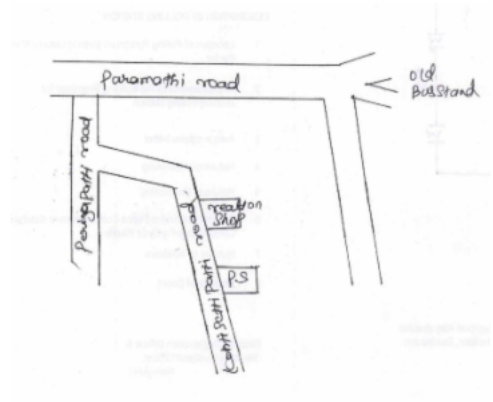

Cad View

Key MAP View