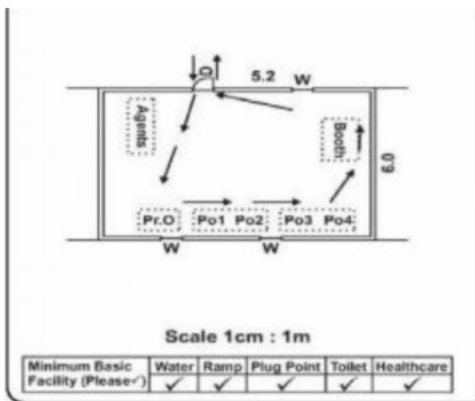

Google Map View

Polling Station Building Front View

Polling Station Front View

Cad View

Key MAP View

1 பெயர் : ரசிகா ரா தந்தை பெயர்: ராமசாமி வீட்டு எண் : 1/50 வயது : 22 பாலினம் : பெண்	RHB2234557 Photo is available	2 பெயர் : முருகேசன் தந்தை பெயர்: பெரியசாமி வீட்டு எண் : 1G வயது : 45 பாலினம் : ஆண்	GBD1270800 Photo is available	3 பெயர் : பாண்டியன் தந்தை பெயர்: சீரங்கன் வீட்டு எண் : 2-2 வயது : 58 பாலினம் : ஆண்	RHB1696749 Photo is available
4 பெயர் : திவாகரன் தந்தை பெயர்: வாசுதேவன் வீட்டு எண் : 2/52-3 வயது : 45 பாலினம் : ஆண்	RHB0995340 Photo is available	5 பெயர் : லோகிதா கணவர் பெயர்: திவாகரன் வீட்டு எண் : 2-52-3 வயது : 38 பாலினம் : பெண்	RHB1089580 Photo is available	6 பெயர் : பக்தவத்சலம் தந்தை பெயர்: ரெங்கராசு வீட்டு எண் : 2-133ஜி வயது : 66 பாலினம் : ஆண்	YJV1480193 Photo is available
7 பெயர் : கௌரி கணவர் பெயர்: பக்தவத்சலம் வீட்டு எண் : 2-133ஜி வயது : 61 பாலினம் : பெண்	YJV1480201 Photo is available	8 பெயர் : பிரகாஷ் தந்தை பெயர்: மோகன் வீட்டு எண் : 3/340எஃப் வயது : 45 பாலினம் : ஆண்	GBD2401206 Photo is available	9 பெயர் : சந்திரவேலா கணவர் பெயர்: பிரகாஷ் வீட்டு எண் : 3/340எஃப் வயது : 40 பாலினம் : பெண்	RHB1109503 Photo is available
10 பெயர் : சுரேஷ் தந்தை பெயர்: பழனிவேலு வீட்டு எண் : 3-373 வயது : 37 பாலினம் : ஆண்	RHB0035543 Photo is available	11 பெயர் : ரவிகண்ணன் தந்தை பெயர்: கிருஷ்ணன் வீட்டு எண் : 3/933 வயது : 55 பாலினம் : ஆண்	RHB2184091 Photo is available	12 பெயர் : கலைச்செல்வி கணவர் பெயர்: கமலக்கண்ணன் வீட்டு எண் : 3-933 வயது : 46 பாலினம் : பெண்	RHB0970707 Photo is available
13 பெயர் : விக்ரம் ர தந்தை பெயர்: ரவிக்கண்ணன் வீட்டு எண் : 3/933 வயது : 22 பாலினம் : ஆண்	RHB2319234 Photo is available	14 பெயர் : விஜயபிரியா ர கணவர் பெயர்: வாசு வீட்டு எண் : 3/933-1 வயது : 26 பாலினம் : பெண்	RHB2302131 Photo is available	15 பெயர் : வாசு தந்தை பெயர்: ராஜா வீட்டு எண் : 3/933-1 வயது : 26 பாலினம் : ஆண்	UKX1085554 Photo is available
#2 16 பெயர் : சி பிரவின் குமார் தந்தை பெயர்: சின்னசாமி வீட்டு எண் : 4/114-6ஏ வயது : 21 பாலினம் : ஆண்	RHB2238285 Photo is available	17 பெயர் : மணிவண்ணன் தந்தை பெயர்: கதிர்வேல் வீட்டு எண் : 4/275 வயது : 55 பாலினம் : ஆண்	RHB0617993 Photo is available	18 பெயர் : புனிதா கணவர் பெயர்: மணிவண்ணன் வீட்டு எண் : 4/275 வயது : 48 பாலினம் : பெண்	RHB0618215 Photo is available
19 பெயர் : தேன்மொழி க தந்தை பெயர்: கவிசங்கர் வீட்டு எண் : 5/2 வயது : 22 பாலினம் : பெண்	RHB2299394 Photo is available	S 20 பெயர் : சம்பூர்ணம் தந்தை பெயர்: ரத்தினம் வீட்டு எண் : 5-87-1 வயது : 46 பாலினம் : பெண்	FYP4157038 Photo is available	21 பெயர் : உமாசங்கர் தந்தை பெயர்: சுப்ரமணி வீட்டு எண் : 5-96 வயது : 48 பாலினம் : ஆண்	RHB2278224 Photo is available
22 பெயர் : நேசன் தந்தை பெயர்: சதீஷ் வீட்டு எண் : 5-125-6 வயது : 22 பாலினம் : ஆண்	RHB2137404 Photo is available	23 பெயர் : ஆனந்த் தந்தை பெயர்: பழனிவேல் வீட்டு எண் : 5-182-1 வயது : 45 பாலினம் : ஆண்	GBD2155620 Photo is available	24 பெயர் : சினிஜா கணவர் பெயர்: ஆனந்த் வீட்டு எண் : 5-182-1 வயது : 35 பாலினம் : பெண்	RHB0722207 Photo is available
25 பெயர் : கார்த்திகா தந்தை பெயர்: முத்துமாரி வீட்டு எண் : 5-308 வயது : 22 பாலினம் : பெண்	RHB2171478 Photo is available	26 பெயர் : ரஷ்வந்த் தந்தை பெயர்: ராஜா வீட்டு எண் : 5-390-1 வயது : 22 பாலினம் : ஆண்	RHB2131407 Photo is available	27 பெயர் : பொன்மணி கணவர் பெயர்: பழனிசாமி வீட்டு எண் : 5-451-3 சன்வீன் இல்லம் வயது : 72 பாலினம் : பெண்	RHB0400564 Photo is available
28 பெயர் : பிரபு சங்கர் தந்தை பெயர்: பழனிசாமி வீட்டு எண் : 5-451-3 சன்வீன் இல்லம் வயது : 48 பாலினம் : ஆண்	RHB0400630 Photo is available	29 பெயர் : விக்னேஷ்சீரங்கன் தந்தை பெயர்: லக்ஷ்மணன் வீட்டு எண் : 5-452-3 வயது : 29 பாலினம் : ஆண்	RHB2102382 Photo is available	30 பெயர் : ராஜாமணி லட்சுமணன் கணவர் பெயர்: லட்சுமணன் வீட்டு எண் : 5/452 (3) வயது : 57 பாலினம் : பெண்	RHB2198075 Photo is available