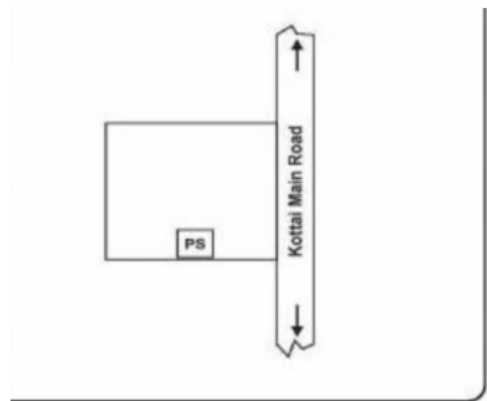

Key MAP View