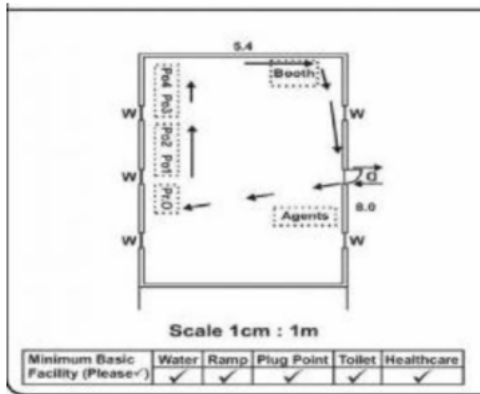

Google Map View

Polling Station Building Front View

Polling Station Front View

Cad View

Key MAP View

<p>1</p> <p>பெயர் : ஹரிபிரியா தாயின் பெயர் : சசிகலா வீட்டு எண் : 1-128 வயது : 27 பாலினம் : பெண்</p> <p>Photo is available</p>	RHB1257781	<p>2</p> <p>பெயர் : விக்னேஷ் தந்தை பெயர் : ரவிகண்ணன் வீட்டு எண் : 3-933 வயது : 24 பாலினம் : ஆண்</p> <p>Photo is available</p>	RHB2203388	<p>3</p> <p>பெயர் : லலிதா கணவர் பெயர் : வேலுசாமி வீட்டு எண் : 4 வயது : 66 பாலினம் : பெண்</p> <p>Photo is available</p>	RHB0722330
<p>4</p> <p>பெயர் : நித்தீஸ் தந்தை பெயர் : குணசேகரன் வீட்டு எண் : 5P வயது : 23 பாலினம் : ஆண்</p> <p>Photo is available</p>	RHB2114494	<p>5</p> <p>பெயர் : செல்லதுரை தந்தை பெயர் : கோவிந்தசாமி வீட்டு எண் : 6 வயது : 71 பாலினம் : ஆண்</p> <p>Photo is available</p>	RHB0076547	<p>6</p> <p>பெயர் : செல்வி கணவர் பெயர் : செல்லதுரை வீட்டு எண் : 6 வயது : 57 பாலினம் : பெண்</p> <p>Photo is available</p>	RHB0076554
<p>7</p> <p>பெயர் : சூதா கணவர் பெயர் : கமலக்கண்ணன் வீட்டு எண் : 6 வயது : 47 பாலினம் : பெண்</p> <p>Photo is available</p>	GBD2156255	<p>8</p> <p>பெயர் : மணி தந்தை பெயர் : செல்லதுரை வீட்டு எண் : 6 வயது : 46 பாலினம் : ஆண்</p> <p>Photo is available</p>	RHB0076562	<p>9</p> <p>பெயர் : ரீனாமார்ட் கணவர் பெயர் : மணி வீட்டு எண் : 6 வயது : 41 பாலினம் : பெண்</p> <p>Photo is available</p>	RHB0869818
<p>10</p> <p>பெயர் : பிரபு தந்தை பெயர் : செல்லதுரை வீட்டு எண் : 6 வயது : 40 பாலினம் : ஆண்</p> <p>Photo is available</p>	RHB0076570	<p>11</p> <p>பெயர் : முகுந்தன் தந்தை பெயர் : கமலக்கண்ணன் வீட்டு எண் : 6-69 வயது : 28 பாலினம் : ஆண்</p> <p>Photo is available</p>	RHB1036672	<p>12</p> <p>பெயர் : செந்தில்குமார் தந்தை பெயர் : காளியண்ணன் வீட்டு எண் : 7 வயது : 52 பாலினம் : ஆண்</p> <p>Photo is available</p>	GBD3610987
<p>13</p> <p>பெயர் : வாசுகி கணவர் பெயர் : செந்தில்குமார் வீட்டு எண் : 7 வயது : 43 பாலினம் : பெண்</p> <p>Photo is available</p>	GBD3610995	<p>14</p> <p>பெயர் : ஜனனி தந்தை பெயர் : சீனிவாசன் வீட்டு எண் : 7ஏ-127-ஏ5 வயது : 21 பாலினம் : பெண்</p> <p>Photo is available</p>	RHB2298438	<p>15</p> <p>பெயர் : பாப்பாத்தி கணவர் பெயர் : கருப்பண்ணன் வீட்டு எண் : 8 வயது : 71 பாலினம் : பெண்</p> <p>Photo is available</p>	RHB1693555
<p>16</p> <p>பெயர் : வினோதா கணவர் பெயர் : சேகர் வீட்டு எண் : 8 வயது : 42 பாலினம் : பெண்</p> <p>Photo is available</p>	RHB0722371	<p>17</p> <p>பெயர் : சரண்யா தந்தை பெயர் : நடராஜன் வீட்டு எண் : 8-127 ஏ5 பி3 வயது : 38 பாலினம் : பெண்</p> <p>Photo is available</p>	RHB1260660	<p>18</p> <p>பெயர் : எட்டமாளர் கணவர் பெயர் : பெரியசாமி வீட்டு எண் : 9 வயது : 71 பாலினம் : பெண்</p> <p>Photo is available</p>	GBD3611001
<p>19</p> <p>பெயர் : விஜய்குமார் தந்தை பெயர் : பழனிப்பன் வீட்டு எண் : 9-ஏஃப வயது : 51 பாலினம் : ஆண்</p> <p>Photo is available</p>	RHB2076172	<p>20</p> <p>பெயர் : ஆர்த்தி கணவர் பெயர் : விஜயகுமார் வீட்டு எண் : 9-ஏஃப வயது : 42 பாலினம் : பெண்</p> <p>Photo is available</p>	RHB2049039	<p>21</p> <p>பெயர் : தமிழ்செல்வி கணவர் பெயர் : சந்தானகிருஷ்ணன் வீட்டு எண் : 12 வயது : 51 பாலினம் : பெண்</p> <p>Photo is available</p>	GBD1213636
<p>22</p> <p>பெயர் : குருமூர்த்தி தந்தை பெயர் : சந்தானகிருஷ்ணன் வீட்டு எண் : 12 வயது : 30 பாலினம் : ஆண்</p> <p>Photo is available</p>	RHB0809749	<p>23</p> <p>பெயர் : ரா சந்தானகிருஷ்ணன் தந்தை பெயர் : ராஜகோபால் வீட்டு எண் : 12/69ஈ வயது : 61 பாலினம் : ஆண்</p> <p>Photo is available</p>	RHB1693563	<p>24</p> <p>பெயர் : சத்யன் தந்தை பெயர் : சந்தனா கிருஷ்ணன் வீட்டு எண் : 12-69ஐ வயது : 23 பாலினம் : ஆண்</p> <p>Photo is available</p>	RHB2108462
<p>25</p> <p>பெயர் : ஷீபா கணவர் பெயர் : சங்கர் வீட்டு எண் : 13 வயது : 38 பாலினம் : பெண்</p> <p>Photo is available</p>	RHB0722447	<p>26</p> <p>பெயர் : பாப்பாத்தி கணவர் பெயர் : பழனிசாமி வீட்டு எண் : 14 வயது : 83 பாலினம் : பெண்</p> <p>Photo is available</p>	RHB0869826	<p>27</p> <p>பெயர் : துரைசாமி தந்தை பெயர் : முத்துசாமி வீட்டு எண் : 14-1 வயது : 51 பாலினம் : ஆண்</p> <p>Photo is available</p>	FLH2465052
<p>28</p> <p>பெயர் : பாரதி கணவர் பெயர் : துரைசாமி வீட்டு எண் : 14-1 வயது : 48 பாலினம் : பெண்</p> <p>Photo is available</p>	FLH2465391	<p>29</p> <p>பெயர் : ராஜவேல் தந்தை பெயர் : ராமசாமி வீட்டு எண் : 15-1 வயது : 60 பாலினம் : ஆண்</p> <p>Photo is available</p>	GBD1270784	<p>30</p> <p>பெயர் : ஜெயந்தி கணவர் பெயர் : ராஜவேல் வீட்டு எண் : 15-1 வயது : 58 பாலினம் : பெண்</p> <p>Photo is available</p>	GBD1270792