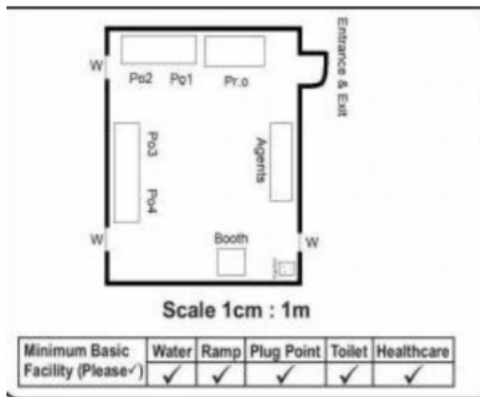

Google Map View

Polling Station Building Front View

Polling Station Front View

Cad View

Key MAP View

1 பெயர் : ரமேஷ் தந்தை பெயர்: கிருஷ்ணமூர்த்தி வீட்டு எண் : 4-1 வயது : 50 பாலினம் : ஆண் Photo is available	RHB1362011	2 பெயர் : அசோக் தந்தை பெயர்: ராசு வீட்டு எண் : 4-2 வயது : 54 பாலினம் : ஆண் Photo is available	RHB1362037	3 பெயர் : சிவகாமி கணவர் பெயர்: அசோக் வீட்டு எண் : 4-2 வயது : 48 பாலினம் : பெண் Photo is available	CVM1812379
4 பெயர் : வினோத் தந்தை பெயர்: முருகேசன் வீட்டு எண் : 4-5 வயது : 31 பாலினம் : ஆண் Photo is available	RHB0764357	5 பெயர் : தீபா தந்தை பெயர்: முருகேசன் வீட்டு எண் : 4-5 வயது : 30 பாலினம் : பெண் Photo is available	RHB0764365	6 பெயர் : சின்னம்மாள் கணவர் பெயர்: ரங்கசாமி வீட்டு எண் : 4-6 வயது : 67 பாலினம் : பெண் Photo is available	RHB1362052
7 பெயர் : ராஜேந்திரன் தந்தை பெயர்: ரங்கசாமி வீட்டு எண் : 4-6 வயது : 46 பாலினம் : ஆண் Photo is available	CVM3007762	8 பெயர் : செலவி கணவர் பெயர்: ராஜேந்திரன் வீட்டு எண் : 4-06 வயது : 40 பாலினம் : பெண் Photo is available	RHB0202309	9 பெயர் : முருகேசன் தந்தை பெயர்: ரங்கசாமி வீட்டு எண் : 4-7 வயது : 50 பாலினம் : ஆண் Photo is available	RHB1362060
10 பெயர் : சாந்தி கணவர் பெயர்: முருகேசன் வீட்டு எண் : 4-7 வயது : 47 பாலினம் : பெண் Photo is available	CVM3007770	11 பெயர் : சூமதி கணவர் பெயர்: லோகநாதன் வீட்டு எண் : 4-9 வயது : 58 பாலினம் : பெண் Photo is available	RHB0426577	12 பெயர் : சுகன்யா கணவர் பெயர்: கண்ணன் வீட்டு எண் : 4-9 வயது : 31 பாலினம் : பெண் Photo is available	RHB0764373
13 பெயர் : கனகராசு தந்தை பெயர்: பழனிநாயக்கர் வீட்டு எண் : 4-10 வயது : 67 பாலினம் : ஆண் Photo is available	CVM3007796	14 பெயர் : சின்னம்மாள் கணவர் பெயர்: கொமரகவுண்டர் வீட்டு எண் : 4-12 வயது : 77 பாலினம் : பெண் Photo is available	CVM1092667	15 பெயர் : பழனிசாமி தந்தை பெயர்: கொமரகவுண்டர் வீட்டு எண் : 4-13 வயது : 69 பாலினம் : ஆண் Photo is available	RHB1362094
16 பெயர் : பழனியம்மாள் கணவர் பெயர்: பழனிசாமி வீட்டு எண் : 4-13 வயது : 59 பாலினம் : பெண் Photo is available	CVM1110584	17 பெயர் : கொமாரசாமி தந்தை பெயர்: கொமரகவுண்டர் வீட்டு எண் : 4-14 வயது : 80 பாலினம் : ஆண் Photo is available	RHB1362102	18 பெயர் : முத்துசாமி தந்தை பெயர்: கொண்டப்பநாயக்கர் வீட்டு எண் : 4-17 வயது : 65 பாலினம் : ஆண் Photo is available	RHB1362128
19 பெயர் : பாப்பாத்தி கணவர் பெயர்: முத்துசாமி வீட்டு எண் : 4-17 வயது : 57 பாலினம் : பெண் Photo is available	CVM1092832	20 பெயர் : கண்ணன் தந்தை பெயர்: முத்துசாமி வீட்டு எண் : 4-17 வயது : 30 பாலினம் : ஆண் Photo is available	RHB0843748	21 பெயர் : ராஜா தந்தை பெயர்: முத்துநாயக்கர் வீட்டு எண் : 4-19 வயது : 57 பாலினம் : ஆண் Photo is available	RHB1362136
22 பெயர் : பங்காரு கணவர் பெயர்: ராஜா வீட்டு எண் : 4-19 வயது : 52 பாலினம் : பெண் Photo is available	RHB1362144	23 பெயர் : ரமேஷ் தந்தை பெயர்: ராஜா வீட்டு எண் : 4-19 வயது : 35 பாலினம் : ஆண் Photo is available	RHB0301838	24 பெயர் : சந்திரசேகரன் தந்தை பெயர்: பொம்மநாயக்கர் வீட்டு எண் : 4-20 வயது : 44 பாலினம் : ஆண் Photo is available	CVM3007804
25 பெயர் : குப்பசாமி தந்தை பெயர்: பொம்மநாயக்கர் வீட்டு எண் : 4-20 வயது : 43 பாலினம் : ஆண் Photo is available	RHB0202317	26 பெயர் : மகாலட்சுமி கணவர் பெயர்: குப்புசாமி வீட்டு எண் : 4-20 வயது : 34 பாலினம் : பெண் Photo is available	RHB0682377	27 பெயர் : பழனியம்மாள் கணவர் பெயர்: பொம்மநாயக்கர் வீட்டு எண் : 4-21 வயது : 67 பாலினம் : பெண் Photo is available	CVM1093871
28 பெயர் : சின்னம்மாள் கணவர் பெயர்: சின்னுசாமி வீட்டு எண் : 4-23 வயது : 72 பாலினம் : பெண் Photo is available	RHB1362169	29 பெயர் : பழனியம்மாள் தந்தை பெயர்: சின்னுசாமி வீட்டு எண் : 4-23 வயது : 57 பாலினம் : பெண் Photo is available	RHB1362177	30 பெயர் : சரவணன் தந்தை பெயர்: பழனிசாமி வீட்டு எண் : 4-23 வயது : 36 பாலினம் : ஆண் Photo is available	RHB0301846