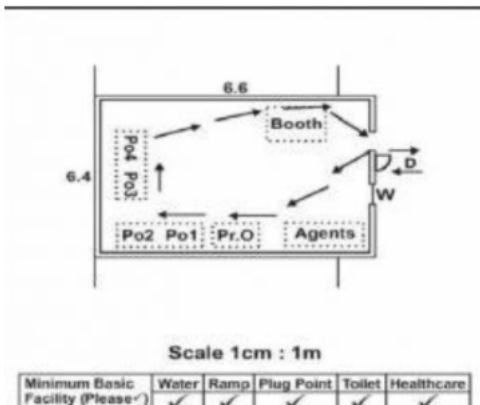

Google Map View

Polling Station Building Front View

Polling Station Front View

Cad View

Key MAP View

1 பெயர் : ருபேஸ் தந்தை பெயர் : கணேசன் வீட்டு எண் : 1 வயது : 33 பாலினம் : ஆண்	RHB0620047 Photo is available	S2 2 பெயர் : கௌரி தந்தை பெயர் : ராஜ் வீட்டு எண் : 1/2ஏ வயது : 38 பாலினம் : பெண்	RHB2275352 Photo is available	3 பெயர் : நௌஷீன் பானு தந்தை பெயர் : இணாயத் பாஷா வீட்டு எண் : 3 வயது : 22 பாலினம் : பெண்	RHB2131704 Photo is available
4 பெயர் : யோகமணி கணவர் பெயர் : மனோகரன் வீட்டு எண் : 3/62-5 வயது : 56 பாலினம் : பெண்	RHB1715127 Photo is available	5 பெயர் : ஸ்ரீ ரகு விஷால் தந்தை பெயர் : மனோகரன் வீட்டு எண் : 3/62-5 வயது : 25 பாலினம் : ஆண்	RHB2004240 Photo is available	6 பெயர் : கிரி ஜோதி கிருஷ்ணமூர்த்தி தந்தை பெயர் : கிருஷ்ணமூர்த்தி வீட்டு எண் : 3/210 வயது : 32 பாலினம் : ஆண்	RHB0620559 Photo is available
7 பெயர் : நாகராஜன் தந்தை பெயர் : தியாகராஜன் வீட்டு எண் : 3/311 வயது : 44 பாலினம் : ஆண்	GBD3615176 Photo is available	8 பெயர் : இந்துமதி கணவர் பெயர் : நாகராஜன் வீட்டு எண் : 3/311 வயது : 35 பாலினம் : பெண்	RHB0870204 Photo is available	9 பெயர் : உமர் தந்தை பெயர் : மகபூப் பாஷா வீட்டு எண் : 3-B வயது : 34 பாலினம் : ஆண்	RHB0453506 Photo is available
10 பெயர் : சுதிர்வேல் தந்தை பெயர் : செல்வராஜ் வீட்டு எண் : 6-342ஜி2 வயது : 38 பாலினம் : ஆண்	GBD3871613 Photo is available	11 பெயர் : சந்துரு தந்தை பெயர் : கார்த்திகேயன் வீட்டு எண் : 9 வயது : 33 பாலினம் : ஆண்	RHB0453530 Photo is available	12 பெயர் : பூங்கொடி கணவர் பெயர் : செல்வகுமார் வீட்டு எண் : 13-5 வயது : 46 பாலினம் : பெண்	RHB0191171 Photo is available
13 பெயர் : கபிலன் தந்தை பெயர் : பாஸசப்ரமணி வீட்டு எண் : 13-33எ வயது : 23 பாலினம் : ஆண்	RHB2053387 Photo is available	14 பெயர் : புகழேந்திரன் தந்தை பெயர் : பெரியசாமி வீட்டு எண் : 15 வயது : 52 பாலினம் : ஆண்	RHB0521591 Photo is available	15 பெயர் : கவிதா கணவர் பெயர் : புகழேந்திரன் வீட்டு எண் : 15 வயது : 43 பாலினம் : பெண்	RHB0521666 Photo is available
16 பெயர் : நிஷாந்த் தந்தை பெயர் : புகழேந்திரன் வீட்டு எண் : 15 வயது : 21 பாலினம் : ஆண்	RHB2223782 Photo is available	17 பெயர் : பவித்ரா தந்தை பெயர் : இளங்கோ வீட்டு எண் : 15-பி வயது : 28 பாலினம் : பெண்	RHB2053817 Photo is available	18 பெயர் : பிரசாந்த் தாயின் பெயர் : கல்பனா வீட்டு எண் : 15-பி வயது : 23 பாலினம் : ஆண்	RHB2053874 Photo is available
19 பெயர் : தேவிகா கணவர் பெயர் : வேலுசாமி வீட்டு எண் : 17 வயது : 57 பாலினம் : பெண்	GBD2157436 Photo is available	20 பெயர் : கிருஷ்ணமூர்த்தி தந்தை பெயர் : நல்லுசாமி வீட்டு எண் : 18A3 வயது : 43 பாலினம் : ஆண்	RHB0620526 Photo is available	21 பெயர் : தேவி கணவர் பெயர் : கிருஷ்ணமூர்த்தி வீட்டு எண் : 18A3 வயது : 39 பாலினம் : பெண்	RHB0537993 Photo is available
22 பெயர் : துளசிமணி கணவர் பெயர் : சரவணன் வீட்டு எண் : 18-D4 வயது : 49 பாலினம் : பெண்	RHB0537928 Photo is available	23 பெயர் : குகன் தந்தை பெயர் : ஈஸ்வரன் வீட்டு எண் : 18ஜி10 வயது : 26 பாலினம் : ஆண்	RHB1212240 Photo is available	24 பெயர் : விஜயலட்சுமி கணவர் பெயர் : காந்திமுருகேசன் வீட்டு எண் : 18N-288 வயது : 44 பாலினம் : பெண்	GBD2154649 Photo is available
25 பெயர் : ஏழுமலை தந்தை பெயர் : சித்தன் வீட்டு எண் : 19-9c வயது : 57 பாலினம் : ஆண்	RHB0620658 Photo is available	26 பெயர் : சின்னதங்கம் கணவர் பெயர் : ஏழுமலை வீட்டு எண் : 19-9c வயது : 53 பாலினம் : பெண்	RHB0620344 Photo is available	27 பெயர் : ஏ உதயகுமார் தந்தை பெயர் : ஏழுமலை வீட்டு எண் : 19-9சி வயது : 35 பாலினம் : ஆண்	RHB0620096 Photo is available
28 பெயர் : கோவிந்தராஜ் தந்தை பெயர் : ராமசாமி வீட்டு எண் : 19சி-164 வயது : 53 பாலினம் : ஆண்	RHB0620617 Photo is available	29 பெயர் : ஹம்சவர்த்தினி தந்தை பெயர் : கோபால்சாமி வீட்டு எண் : 19 டி-1 வயது : 20 பாலினம் : பெண்	RHB2191401 Photo is available	30 பெயர் : ராஜம் கணவர் பெயர் : ஞாசந்தரம் வீட்டு எண் : 20 வயது : 52 பாலினம் : பெண்	RHB0620013 Photo is available