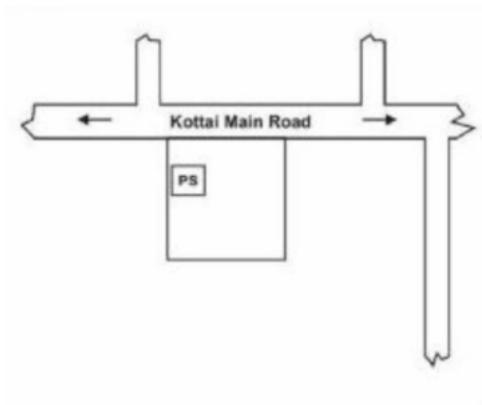

Cad View

Key MAP View