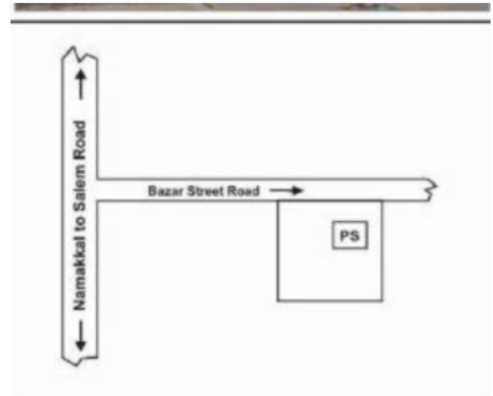

Cad View

Key MAP View