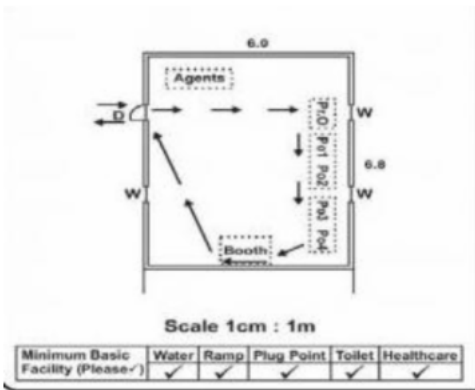

Google Map View

Polling Station Building Front View

Polling Station Front View

Cad View

Key MAP View

1 பெயர் : சூரியா ராமசாமி தந்தை பெயர்: பீட்டர்ராஜா வீட்டு எண் : 1-116 வயது : 32 பாலினம் : பெண் Photo is available	RHB0622977	2 பெயர் : திவ்யா தந்தை பெயர்: ரகுநாதன் வீட்டு எண் : 1/182 வயது : 34 பாலினம் : பெண் Photo is available	RHB0494385	3 பெயர் : தனலட்சுமி கணவர் பெயர்: கோபால் வீட்டு எண் : 1-272A1 வயது : 57 பாலினம் : பெண் Photo is available	RHB0933408
4 பெயர் : சபரிராஜ் தந்தை பெயர்: கோபால் வீட்டு எண் : 1-272a-1 வயது : 34 பாலினம் : ஆண் Photo is available	RHB0933150	5 பெயர் : மகாலட்சுமி கணவர் பெயர்: தியாகராஜன் வீட்டு எண் : 2-273A2 வயது : 40 பாலினம் : பெண் Photo is available	RHB0992412	6 பெயர் : ரஞ்சித் தந்தை பெயர்: வரதராஜ் வீட்டு எண் : 2-298 வயது : 28 பாலினம் : ஆண் Photo is available	RHB1959931
7 பெயர் : அரவிந்த் தந்தை பெயர்: வரதராஜ் வீட்டு எண் : 2-298 வயது : 25 பாலினம் : ஆண் Photo is available	RHB1959949	8 பெயர் : தினேஷ்குமார் தந்தை பெயர்: ராஜேந்திரன் வீட்டு எண் : 2-394-4 வயது : 30 பாலினம் : ஆண் Photo is available	RHB0870881	9 பெயர் : திவ்யா கணவர் பெயர்: நந்தகுமார் வீட்டு எண் : 2ஏ வயது : 23 பாலினம் : பெண் Photo is available	RHB2089431
10 பெயர் : கவிதா கணவர் பெயர்: பசுபதி வீட்டு எண் : 3/2அ வயது : 31 பாலினம் : பெண் Photo is available	XUY1037126	11 பெயர் : செந்தில் தந்தை பெயர்: சண்முகம் வீட்டு எண் : 3-109 வயது : 43 பாலினம் : ஆண் Photo is available	RHB1153998	12 பெயர் : அல்மாஸ் சுஹானா தந்தை பெயர்: ஜிக்கிரியா வீட்டு எண் : 4 வயது : 27 பாலினம் : பெண் Photo is available	RHB2090785
13 பெயர் : பர்ஜானம்மா தந்தை பெயர்: காதர்பாஷா வீட்டு எண் : 5/498 வயது : 42 பாலினம் : பெண் Photo is available	IOD1778679	14 பெயர் : ஜமுனா தந்தை பெயர்: மாதேஸ்வரன் வீட்டு எண் : 7-15ஏ வயது : 32 பாலினம் : பெண் Photo is available	RHB0622654	15 பெயர் : பழனியாண்டி தந்தை பெயர்: வையாபுரி வீட்டு எண் : 9-85A வயது : 54 பாலினம் : ஆண் Photo is available	RHB0075259
16 பெயர் : வர்ஷீஊர்ஷீலாய தந்தை பெயர்: பழனியாண்டி வீட்டு எண் : 9-85ஏ வயது : 24 பாலினம் : பெண் Photo is available	RHB1984145	17 பெயர் : அமிதா கணவர் பெயர்: மகப்ஜான் வீட்டு எண் : 9-117 வயது : 46 பாலினம் : பெண் Photo is available	RHB1060102	18 பெயர் : வசந்தா கணவர் பெயர்: ராசப்பா கவுண்டர் வீட்டு எண் : 9-124 வயது : 63 பாலினம் : பெண் Photo is available	RHB1266550
19 பெயர் : சினேகா தந்தை பெயர்: கந்தசாமி வீட்டு எண் : 9/253 பீ-13 வயது : 23 பாலினம் : பெண் Photo is available	RHB2015394	20 பெயர் : லாவண்யா தந்தை பெயர்: தர்மலிங்கம் வீட்டு எண் : 12-149 வயது : 28 பாலினம் : பெண் Photo is available	RHB1220318	21 பெயர் : சரோஜா கணவர் பெயர்: விஜயராகவன் வீட்டு எண் : 13/6ஏ வயது : 59 பாலினம் : பெண் Photo is available	RHB2007847
22 பெயர் : ராதாகிருஷ்ணன் தந்தை பெயர்: விஜயராகவன் வீட்டு எண் : 13-6ஏ வயது : 35 பாலினம் : ஆண் Photo is available	RHB2007839	23 பெயர் : பூபாலன் தந்தை பெயர்: வரதராஜன் வீட்டு எண் : 24 வயது : 24 பாலினம் : ஆண் Photo is available	RHB1984426	24 பெயர் : ஹரி தந்தை பெயர்: வரதராஜன் வீட்டு எண் : 24 வயது : 23 பாலினம் : ஆண் Photo is available	RHB2014488
25 பெயர் : ரா மணிமாறன் தந்தை பெயர்: ராஜேந்திரன் வீட்டு எண் : 24ஏ வயது : 26 பாலினம் : ஆண் Photo is available	RHB2258374	26 பெயர் : கண்ணன் தந்தை பெயர்: பழனி வீட்டு எண் : 26/A3 வயது : 45 பாலினம் : ஆண் Photo is available	RHB0364372	27 பெயர் : வசந்தி கணவர் பெயர்: கண்ணன் வீட்டு எண் : 26-B4 வயது : 47 பாலினம் : பெண் Photo is available	GBD3890597
28 பெயர் : அசோகன் தந்தை பெயர்: முத்துசாமி வீட்டு எண் : 26C6 வயது : 63 பாலினம் : ஆண் Photo is available	RHB1721984	29 பெயர் : பூங்கொடி கணவர் பெயர்: அசோகன் வீட்டு எண் : 26C6 வயது : 56 பாலினம் : பெண் Photo is available	RHB1721992	30 பெயர் : அன்புசெல்வி தந்தை பெயர்: அசோகன் வீட்டு எண் : 26C6 வயது : 35 பாலினம் : பெண் Photo is available	RHB0191783