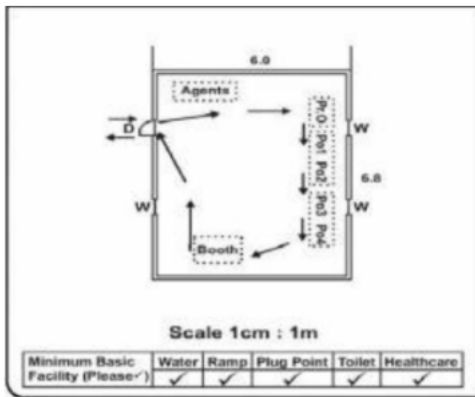

Google Map View

Polling Station Building Front View

Polling Station Front View

Cad View

Key MAP View

1 பெயர் : ஏகாம்பரம் தந்தை பெயர்: லட்சுமண ஆசாரி வீட்டு எண் : 1 வயது : 65 பாலினம் : ஆண்	RHB1154053 Photo is available	2 பெயர் : சாந்தி கணவர் பெயர்: ஏகாம்பரம் வீட்டு எண் : 1 வயது : 56 பாலினம் : பெண்	RHB1154046 Photo is available	3 பெயர் : சக்திவேல் தந்தை பெயர்: ஏகாம்பரம் வீட்டு எண் : 1 வயது : 34 பாலினம் : ஆண்	RHB1154038 Photo is available
4 பெயர் : சிந்து தந்தை பெயர்: சுப்ரமணியம் வீட்டு எண் : 1 வயது : 32 பாலினம் : பெண்	RHB0624759 Photo is available	5 பெயர் : சூர்ய பிரகாஷ் தந்தை பெயர்: பாபு வீட்டு எண் : 1-7ஏ வயது : 31 பாலினம் : ஆண்	RHB2082204 Photo is available	6 பெயர் : வீரசாமி வருதன் இதரர் பெயர்: மகேஸ்வரி வீட்டு எண் : 1/9 வயது : 45 பாலினம் : ஆண்	RHB2243772 Photo is available
7 பெயர் : கோவிந்தராஜன் தந்தை பெயர்: ராமசாமி வீட்டு எண் : 1D-3B வயது : 64 பாலினம் : ஆண்	RHB0082305 Photo is available	8 பெயர் : சரவணசபரி தந்தை பெயர்: கோவிந்தராஜ் வீட்டு எண் : 1D-3B வயது : 28 பாலினம் : ஆண்	RHB1038074 Photo is available	9 பெயர் : புஷ்பராணி கணவர் பெயர்: கோவிந்தராஜன் வீட்டு எண் : 1-D-3-B வயது : 56 பாலினம் : பெண்	RHB0082297 Photo is available
10 பெயர் : கோபிநாத் தந்தை பெயர்: மாரப்பன் வீட்டு எண் : 1D8-31 வயது : 42 பாலினம் : ஆண்	RHB0971242 Photo is available	11 பெயர் : மங்கையர்க்கரசி கணவர் பெயர்: அருள் வீட்டு எண் : 2 வயது : 51 பாலினம் : பெண்	GBD2190718 Photo is available	12 பெயர் : சீனிவாசன் தந்தை பெயர்: ஆறுமுகம் வீட்டு எண் : 2 வயது : 46 பாலினம் : ஆண்	RHB0345546 Photo is available
13 பெயர் : ராஜகுமாரி கணவர் பெயர்: சீனிவாசன் வீட்டு எண் : 2 வயது : 45 பாலினம் : பெண்	RHB0345553 Photo is available	14 பெயர் : விஜயகுமார் தந்தை பெயர்: ராஜ் வீட்டு எண் : 2 வயது : 32 பாலினம் : ஆண்	RHB0889337 Photo is available	15 பெயர் : ராஜி தந்தை பெயர்: ராமசாமி வீட்டு எண் : 2-2 வயது : 56 பாலினம் : ஆண்	RHB0082354 Photo is available
16 பெயர் : லட்சுமி கணவர் பெயர்: ராஜி வீட்டு எண் : 2-2 வயது : 50 பாலினம் : பெண்	RHB0082347 Photo is available	17 பெயர் : ஜனனி இரா தந்தை பெயர்: இராமச்சந்திரன் வீட்டு எண் : 2-4 வயது : 24 பாலினம் : பெண்	RHB2100402 Photo is available	18 பெயர் : விஜயகுமார் தந்தை பெயர்: கிருஷ்ணசாமி வீட்டு எண் : 2-32 வயது : 37 பாலினம் : ஆண்	RHB0624510 Photo is available
19 பெயர் : வளர்மதி கணவர் பெயர்: அன்பழகன் வீட்டு எண் : 2-125 வயது : 54 பாலினம் : பெண்	GBD3573359 Photo is available	20 பெயர் : மனோஜ் தந்தை பெயர்: அன்பழகன் வீட்டு எண் : 2-125 வயது : 31 பாலினம் : ஆண்	RHB0812685 Photo is available	21 பெயர் : நந்தினி தந்தை பெயர்: அன்பழகன் வீட்டு எண் : 2-125 வயது : 28 பாலினம் : பெண்	RHB1038017 Photo is available
22 பெயர் : நடராஜன் தந்தை பெயர்: ராமசாமி வீட்டு எண் : 2-A-1 வயது : 65 பாலினம் : ஆண்	RHB0082362 Photo is available	23 பெயர் : பிரகாஷ் தந்தை பெயர்: ராஜேந்திரன் வீட்டு எண் : 3-40 வயது : 38 பாலினம் : பெண்	RHB1106392 Photo is available	24 பெயர் : லட்சுமி கணவர் பெயர்: சுப்பன் வீட்டு எண் : 3-67 வயது : 71 பாலினம் : பெண்	RHB1730233 Photo is available
# 25 பெயர் : பிரவீன் ஸ்ரீ பெரியசாமி தந்தை பெயர்: பெரியசாமி வீட்டு எண் : 3-97 வயது : 23 பாலினம் : ஆண்	RHB2132900 Photo is available	26 பெயர் : குணசேகரன் தந்தை பெயர்: இராஜ் - வீட்டு எண் : 3-125B வயது : 58 பாலினம் : ஆண்	RHB0992537 Photo is available	27 பெயர் : பாரதி கணவர் பெயர்: குணசேகரன் வீட்டு எண் : 3-125B வயது : 53 பாலினம் : பெண்	RHB0992453 Photo is available
28 பெயர் : தமிழகன் தந்தை பெயர்: குணசேகரன் வீட்டு எண் : 3-125B வயது : 30 பாலினம் : ஆண்	RHB0992511 Photo is available	29 பெயர் : பிரியதர்ஷினி தந்தை பெயர்: குணசேகரன் வீட்டு எண் : 3-125B வயது : 27 பாலினம் : பெண்	RHB1984921 Photo is available	30 பெயர் : கங்காதரன் தந்தை பெயர்: பரமேஸ்வரன் வீட்டு எண் : 3-173A வயது : 68 பாலினம் : ஆண்	RHB0345132 Photo is available