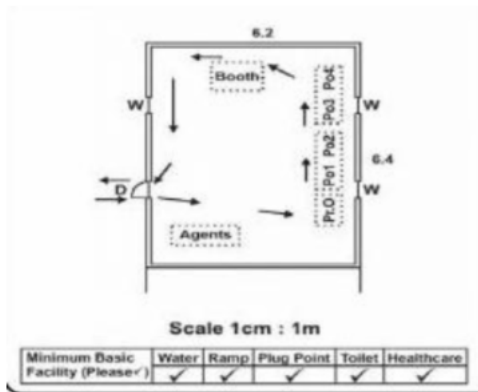

வாக்காளர் பதிவு அலுவலரின்  
கையொப்பம்

Nazri Naksha

Google Map View

Polling Station Building Front View

Polling Station Front View

Cad View

Key MAP View

சட்டமன்றத் தொகுதியின் எண் மற்றும் பெயர் : 94-நாமக்கல் பிரிவு எண் மற்றும் பெயர் 1-நாமக்கல் (ந), புது காலனி வார்டு 9