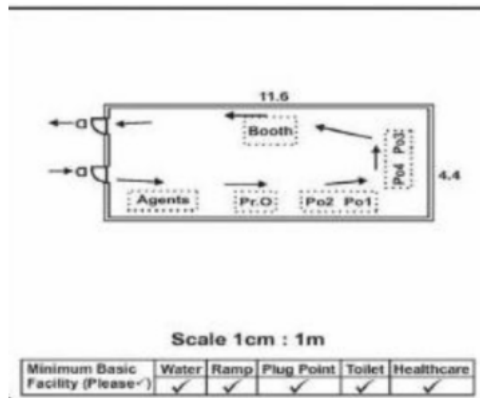

Google Map View

Polling Station Building Front View

Polling Station Front View

Cad View

Key MAP View

1 பெயர் : ஜீனத்பிவி தந்தை பெயர்: அப்துல் ரஹ்மான் வீட்டு எண் : 1-4 வயது : 37 பாலினம் : பெண்	RHB2133791 Photo is available	2 பெயர் : பரமன் தந்தை பெயர்: ராஜநாயுடு வீட்டு எண் : 2-2 இ வயது : 70 பாலினம் : ஆண்	RHB2157493 Photo is available	3 பெயர் : ஷீபராமந் கணவர் பெயர்: பரமன் வீட்டு எண் : 2-2 எஃப் வயது : 54 பாலினம் : பெண்	RHB2168722 Photo is available
4 பெயர் : சாந்தி தந்தை பெயர்: மயில்வாகனம் வீட்டு எண் : 2-19 வயது : 51 பாலினம் : பெண்	RHB1000132 Photo is available	5 பெயர் : சம்பூர்ணம் கணவர் பெயர்: ராமசாமி வீட்டு எண் : 2-68 வயது : 64 பாலினம் : பெண்	RHB0709600 Photo is available	6 பெயர் : சிராஜீன் கணவர் பெயர்: சேக்அலி வீட்டு எண் : 3-18 வயது : 68 பாலினம் : பெண்	RHB0404871 Photo is available
7 பெயர் : அப்துல் தந்தை பெயர்: அப்சர் வீட்டு எண் : 4-5 வயது : 30 பாலினம் : ஆண்	RHB0934034 Photo is available	8 பெயர் : ராஜசேகர் தந்தை பெயர்: தர்மராஜ் வீட்டு எண் : 4-30 வயது : 33 பாலினம் : ஆண்	RHB0522185 Photo is available	9 பெயர் : யுவராஜ் தந்தை பெயர்: ஜெயகாந்தன் வீட்டு எண் : 4-30D வயது : 34 பாலினம் : ஆண்	RHB0522144 Photo is available
10 பெயர் : சுந்தர் தந்தை பெயர்: பழனிசாமி வீட்டு எண் : 4-33 வயது : 26 பாலினம் : ஆண்	RHB1266873 Photo is available	11 பெயர் : பாஜு தந்தை பெயர்: பழனிசாமி வீட்டு எண் : 4-33-C3 வயது : 31 பாலினம் : பெண்	RHB0934042 Photo is available	12 பெயர் : சந்துரு இதரர் பெயர்: செல்வி வீட்டு எண் : 5 வயது : 40 பாலினம் : ஆண்	RHB0454900 Photo is available
13 பெயர் : மகாலட்சுமி கணவர் பெயர்: செல்வம் வீட்டு எண் : 5-123 வயது : 46 பாலினம் : பெண்	RHB1103688 Photo is available	14 பெயர் : மோகன்குமார் தந்தை பெயர்: முத்துசாமி வீட்டு எண் : 5-123 வயது : 42 பாலினம் : ஆண்	RHB1084896 Photo is available	15 பெயர் : விவேக் தந்தை பெயர்: முத்துசாமி வீட்டு எண் : 5-123 வயது : 33 பாலினம் : ஆண்	RHB0625152 Photo is available
16 பெயர் : கரிமுன்நிஷா தந்தை பெயர்: வியாகத்அலி வீட்டு எண் : 5-130 வயது : 28 பாலினம் : பெண்	RHB1038702 Photo is available	17 பெயர் : ரித்தீஸ் தந்தை பெயர்: ராஜா வீட்டு எண் : 5-421 வயது : 21 பாலினம் : ஆண்	RHB2186740 Photo is available	18 பெயர் : கோபி தந்தை பெயர்: மணி வீட்டு எண் : 5/445 வயது : 27 பாலினம் : ஆண்	RHB1154574 Photo is available
19 பெயர் : சிவபாக்கியம் கணவர் பெயர்: பொன்னுசாமி வீட்டு எண் : 6 வயது : 63 பாலினம் : பெண்	GBD1279181 Photo is available	20 பெயர் : பக்ருதீன் தந்தை பெயர்: ரவிக் வீட்டு எண் : 6-3-a வயது : 34 பாலினம் : ஆண்	RHB0992677 Photo is available	21 பெயர் : ஷாகிலா கணவர் பெயர்: ஷாகுல்அமீத் வீட்டு எண் : 6-4 வயது : 47 பாலினம் : பெண்	RHB0495218 Photo is available
22 பெயர் : செளந்தர்ராஜன் தந்தை பெயர்: வீரன் வீட்டு எண் : 6-4 வயது : 33 பாலினம் : ஆண்	RHB0454736 Photo is available	S 23 பெயர் : யுவராஜா தந்தை பெயர்: பழனிசாமி வீட்டு எண் : 6-8 வயது : 35 பாலினம் : ஆண்	RHB0625186 Photo is available	24 பெயர் : இலியாஸ் ஜானிபாஷா தந்தை பெயர்: ஜானிபாஷா வீட்டு எண் : 6-14-2 வயது : 57 பாலினம் : ஆண்	GBD1263615 Photo is available
25 பெயர் : ஜெகதீசன் தந்தை பெயர்: நடேசன் வீட்டு எண் : 6-28 வயது : 41 பாலினம் : ஆண்	RHB0813022 Photo is available	26 பெயர் : இந்திரா பிரியதர்சினி கணவர் பெயர்: ஜெகதீசன் வீட்டு எண் : 6-28 வயது : 38 பாலினம் : பெண்	RHB0813030 Photo is available	27 பெயர் : மகேஷ்வரி கணவர் பெயர்: பூபதி வீட்டு எண் : 6-30-C வயது : 32 பாலினம் : பெண்	RHB1038579 Photo is available
28 பெயர் : சர்மிளா கணவர் பெயர்: குமார் வீட்டு எண் : 6-30C1 வயது : 31 பாலினம் : பெண்	RHB0454827 Photo is available	29 பெயர் : ஜீவா தந்தை பெயர்: சங்கர் வீட்டு எண் : 6/30சி4 வயது : 20 பாலினம் : ஆண்	RHB2259539 Photo is available	30 பெயர் : சங்கரன் தந்தை பெயர்: பிச்சைக்காரன் வீட்டு எண் : 6-30C-27 வயது : 40 பாலினம் : ஆண்	RHB0454686 Photo is available