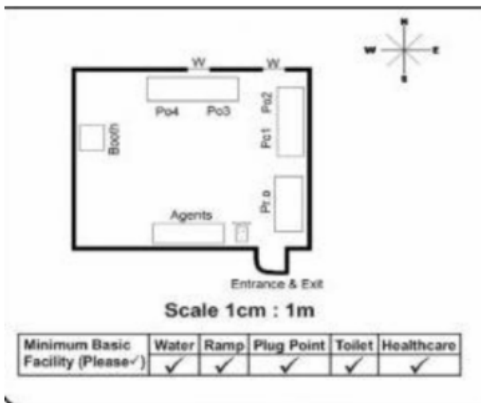

வாக்காளர் பதிவு அலுவலரின்
கையொப்பம்

Nazri Naksha

Google Map View

Polling Station Building Front View

Polling Station Front View

Cad View

Key MAP View

| | | | | | |
|---|------------|---|------------|--|------------|
| 1 பெயர் : ஜோதி கணவர் பெயர்: பாலசுப்ரமணியம் வீட்டு எண் : 1-2 வயது : 42 பாலினம் : பெண் Photo is available | CVM1770635 | 2 பெயர் : சுபிட்ஷா பா தந்தை பெயர்: பாலசுப்ரமணியம் வீட்டு எண் : 1/2 வயது : 21 பாலினம் : பெண் Photo is available | RHB2264794 | 3 பெயர் : பாவனா தந்தை பெயர்: பாலசுப்ரமணியம் வீட்டு எண் : 1/2 வயது : 19 பாலினம் : பெண் Photo is available | RHB2311454 |
| 4 பெயர் : வசந்தி கணவர் பெயர்: பாலசுப்ரமணி வீட்டு எண் : 1-4 வயது : 57 பாலினம் : பெண் Photo is available | RHB1313212 | 5 பெயர் : சௌந்தர்யா தந்தை பெயர்: பாலசுப்ரமணி வீட்டு எண் : 1-4 வயது : 32 பாலினம் : பெண் Photo is available | RHB0678805 | 6 பெயர் : காவியா தந்தை பெயர்: பாலசுப்ரமணி வீட்டு எண் : 1-4 வயது : 27 பாலினம் : பெண் Photo is available | RHB1242635 |
| 7 பெயர் : ராமலிங்கம் தந்தை பெயர்: பழனிவேல்கவுண்டர் வீட்டு எண் : 1-5 வயது : 79 பாலினம் : ஆண் Photo is available | RHB1313220 | 8 பெயர் : வசந்தி கணவர் பெயர்: ராமலிங்கம் வீட்டு எண் : 1-5 வயது : 64 பாலினம் : பெண் Photo is available | CVM1106632 | 9 பெயர் : சண்முகம் தந்தை பெயர்: வெங்கடாசலம் வீட்டு எண் : 1-7 வயது : 52 பாலினம் : ஆண் Photo is available | RHB1313238 |
| 10 பெயர் : சுரேஷ் தந்தை பெயர்: மாதேஷ் வீட்டு எண் : 1-7 வயது : 51 பாலினம் : ஆண் Photo is available | CVM1770338 | 11 பெயர் : தெய்வானை கணவர் பெயர்: சுரேஷ் வீட்டு எண் : 1-7 வயது : 47 பாலினம் : பெண் Photo is available | CVM1770320 | 12 பெயர் : கவின்பிரகாஷ் தந்தை பெயர்: சுரேஷ்குமார் வீட்டு எண் : 1-9 வயது : 25 பாலினம் : ஆண் Photo is available | RHB1232297 |
| 13 பெயர் : கிஷோர்சங்கர் தந்தை பெயர்: சுரேஷ்குமார் வீட்டு எண் : 1-9 வயது : 23 பாலினம் : ஆண் Photo is available | RHB2011708 | 14 பெயர் : ஜெயம்மாள் கணவர் பெயர்: கந்தசாமி வீட்டு எண் : 1-10 வயது : 49 பாலினம் : பெண் Photo is available | CVM1770585 | 15 பெயர் : மாசிலாமணி தந்தை பெயர்: ஆறுமுககவுண்டர் வீட்டு எண் : 1-12 வயது : 71 பாலினம் : ஆண் Photo is available | RHB1313352 |
| 16 பெயர் : ராமசாமி தாயின் பெயர்: வள்ளியம்மாள் வீட்டு எண் : 1-14 வயது : 46 பாலினம் : ஆண் Photo is available | CVM3243516 | 17 பெயர் : அங்கமுத்து தந்தை பெயர்: பரமசிவம் வீட்டு எண் : 1-14 வயது : 45 பாலினம் : ஆண் Photo is available | RHB0000067 | 18 பெயர் : இலக்கியா கணவர் பெயர்: ராமசாமி வீட்டு எண் : 1-14 வயது : 33 பாலினம் : பெண் Photo is available | RHB0890814 |
| 19 பெயர் : கண்ணம்மாள் கணவர் பெயர்: நல்லதம்பி வீட்டு எண் : 1-15 வயது : 58 பாலினம் : பெண் Photo is available | RHB1313360 | 20 பெயர் : செந்தில்குமார் தந்தை பெயர்: பழனிவேல் வீட்டு எண் : 1-15 வயது : 46 பாலினம் : ஆண் Photo is available | CVM1770106 | 21 பெயர் : அஜீத்குமார் ரா தந்தை பெயர்: ராஜா வீட்டு எண் : 1/15 வயது : 20 பாலினம் : ஆண் Photo is available | RHB2249043 |
| 22 பெயர் : சுப்ரமணி தந்தை பெயர்: ராமசாமி வீட்டு எண் : 1-16 வயது : 57 பாலினம் : ஆண் Photo is available | RHB1313378 | 23 பெயர் : சுகதி கணவர் பெயர்: சுப்ரமணி வீட்டு எண் : 1-16 வயது : 53 பாலினம் : பெண் Photo is available | CVM1106673 | 24 பெயர் : வள்ளி கணவர் பெயர்: நடேசன் வீட்டு எண் : 1-17 வயது : 72 பாலினம் : பெண் Photo is available | RHB1313386 |
| 25 பெயர் : கோவிந்தராசு தந்தை பெயர்: நடேசன் வீட்டு எண் : 1-17 வயது : 53 பாலினம் : ஆண் Photo is available | CVM1770502 | 26 பெயர் : கமலம் கணவர் பெயர்: கோவிந்தராசு வீட்டு எண் : 1-17 வயது : 46 பாலினம் : பெண் Photo is available | CVM1770528 | 27 பெயர் : சக்திவேல் தந்தை பெயர்: முத்துசாமி வீட்டு எண் : 1-19 வயது : 51 பாலினம் : ஆண் Photo is available | RHB1313394 |
| 28 பெயர் : தங்கமணி கணவர் பெயர்: சக்திவேல் வீட்டு எண் : 1-19 வயது : 50 பாலினம் : பெண் Photo is available | CVM1106665 | 29 பெயர் : வசந்தகுமார் தந்தை பெயர்: சக்திவேல் வீட்டு எண் : 1-19 வயது : 31 பாலினம் : ஆண் Photo is available | RHB0678813 | 30 பெயர் : நவீன் தந்தை பெயர்: சக்திவேல் வீட்டு எண் : 1-19 வயது : 28 பாலினம் : ஆண் Photo is available | RHB1002153 |