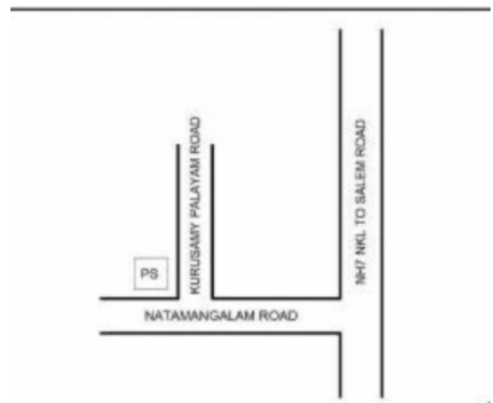

வாக்காளர் பதிவு அலுவலரின்
கையொப்பம்

Nazri Naksha

Google Map View

Polling Station Building Front View

Polling Station Front View

Cad View

Key MAP View

| | | | | | |
|---|------------|---|------------|--|------------|
| 1 பெயர் : ஜோதி கணவர் பெயர்: பாலசுப்ரமணியம் வீட்டு எண் : 1-2 வயது : 42 பாலினம் : பெண் Photo is available | CVM1770635 | 2 பெயர் : சுபிட்ஷா பா தந்தை பெயர்: பாலசுப்ரமணியம் வீட்டு எண் : 1/2 வயது : 21 பாலினம் : பெண் Photo is available | RHB2264794 | 3 பெயர் : பாவனா தந்தை பெயர்: பாலசுப்ரமணியம் வீட்டு எண் : 1/2 வயது : 19 பாலினம் : பெண் Photo is available | RHB2311454 |
| 4 பெயர் : வசந்தி கணவர் பெயர்: பாலசுப்ரமணி வீட்டு எண் : 1-4 வயது : 57 பாலினம் : பெண் Photo is available | RHB1313212 | 5 பெயர் : சௌந்தர்யா தந்தை பெயர்: பாலசுப்ரமணி வீட்டு எண் : 1-4 வயது : 32 பாலினம் : பெண் Photo is available | RHB0678805 | 6 பெயர் : காவியா தந்தை பெயர்: பாலசுப்ரமணி வீட்டு எண் : 1-4 வயது : 27 பாலினம் : பெண் Photo is available | RHB1242635 |
| 7 பெயர் : ராமலிங்கம் தந்தை பெயர்: பழனிவேல்கவுண்டர் வீட்டு எண் : 1-5 வயது : 79 பாலினம் : ஆண் Photo is available | RHB1313220 | 8 பெயர் : வசந்தி கணவர் பெயர்: ராமலிங்கம் வீட்டு எண் : 1-5 வயது : 64 பாலினம் : பெண் Photo is available | CVM1106632 | 9 பெயர் : சண்முகம் தந்தை பெயர்: வெங்கடாசலம் வீட்டு எண் : 1-7 வயது : 52 பாலினம் : ஆண் Photo is available | RHB1313238 |
| 10 பெயர் : சுரேஷ் தந்தை பெயர்: மாதேஷ் வீட்டு எண் : 1-7 வயது : 51 பாலினம் : ஆண் Photo is available | CVM1770338 | 11 பெயர் : தெய்வானை கணவர் பெயர்: சுரேஷ் வீட்டு எண் : 1-7 வயது : 47 பாலினம் : பெண் Photo is available | CVM1770320 | 12 பெயர் : கவின்பிரகாஷ் தந்தை பெயர்: சுரேஷ்குமார் வீட்டு எண் : 1-9 வயது : 25 பாலினம் : ஆண் Photo is available | RHB1232297 |
| 13 பெயர் : கிஷோர்சங்கர் தந்தை பெயர்: சுரேஷ்குமார் வீட்டு எண் : 1-9 வயது : 23 பாலினம் : ஆண் Photo is available | RHB2011708 | 14 பெயர் : ஜெயம்மாள் கணவர் பெயர்: கந்தசாமி வீட்டு எண் : 1-10 வயது : 49 பாலினம் : பெண் Photo is available | CVM1770585 | 15 பெயர் : மாசிலாமணி தந்தை பெயர்: ஆறுமுககவுண்டர் வீட்டு எண் : 1-12 வயது : 71 பாலினம் : ஆண் Photo is available | RHB1313352 |
| 16 பெயர் : ராமசாமி தாயின் பெயர்: வள்ளியம்மாள் வீட்டு எண் : 1-14 வயது : 46 பாலினம் : ஆண் Photo is available | CVM3243516 | 17 பெயர் : அங்கமுத்து தந்தை பெயர்: பரமசிவம் வீட்டு எண் : 1-14 வயது : 45 பாலினம் : ஆண் Photo is available | RHB0000067 | 18 பெயர் : இலக்கியா கணவர் பெயர்: ராமசாமி வீட்டு எண் : 1-14 வயது : 33 பாலினம் : பெண் Photo is available | RHB0890814 |
| 19 பெயர் : கண்ணம்மாள் கணவர் பெயர்: நல்லதம்பி வீட்டு எண் : 1-15 வயது : 58 பாலினம் : பெண் Photo is available | RHB1313360 | 20 பெயர் : செந்தில்குமார் தந்தை பெயர்: பழனிவேல் வீட்டு எண் : 1-15 வயது : 46 பாலினம் : ஆண் Photo is available | CVM1770106 | 21 பெயர் : அஜீத்குமார் ரா தந்தை பெயர்: ராஜா வீட்டு எண் : 1/15 வயது : 20 பாலினம் : ஆண் Photo is available | RHB2249043 |
| 22 பெயர் : சுப்ரமணி தந்தை பெயர்: ராமசாமி வீட்டு எண் : 1-16 வயது : 57 பாலினம் : ஆண் Photo is available | RHB1313378 | 23 பெயர் : சுகதி கணவர் பெயர்: சுப்ரமணி வீட்டு எண் : 1-16 வயது : 53 பாலினம் : பெண் Photo is available | CVM1106673 | 24 பெயர் : வள்ளி கணவர் பெயர்: நடேசன் வீட்டு எண் : 1-17 வயது : 72 பாலினம் : பெண் Photo is available | RHB1313386 |
| 25 பெயர் : கோவிந்தராசு தந்தை பெயர்: நடேசன் வீட்டு எண் : 1-17 வயது : 53 பாலினம் : ஆண் Photo is available | CVM1770502 | 26 பெயர் : கமலம் கணவர் பெயர்: கோவிந்தராசு வீட்டு எண் : 1-17 வயது : 46 பாலினம் : பெண் Photo is available | CVM1770528 | 27 பெயர் : சக்திவேல் தந்தை பெயர்: முத்துசாமி வீட்டு எண் : 1-19 வயது : 51 பாலினம் : ஆண் Photo is available | RHB1313394 |
| 28 பெயர் : தங்கமணி கணவர் பெயர்: சக்திவேல் வீட்டு எண் : 1-19 வயது : 50 பாலினம் : பெண் Photo is available | CVM1106665 | 29 பெயர் : வசந்தகுமார் தந்தை பெயர்: சக்திவேல் வீட்டு எண் : 1-19 வயது : 31 பாலினம் : ஆண் Photo is available | RHB0678813 | 30 பெயர் : நவீன் தந்தை பெயர்: சக்திவேல் வீட்டு எண் : 1-19 வயது : 28 பாலினம் : ஆண் Photo is available | RHB1002153 |