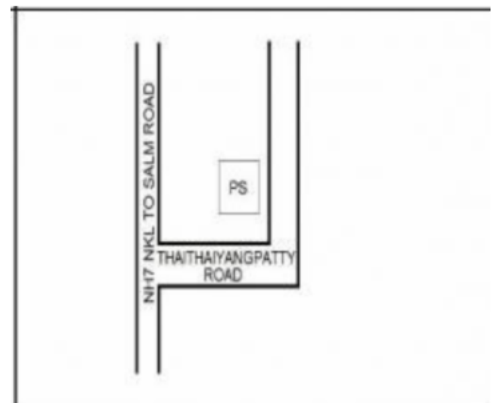

Key MAP View