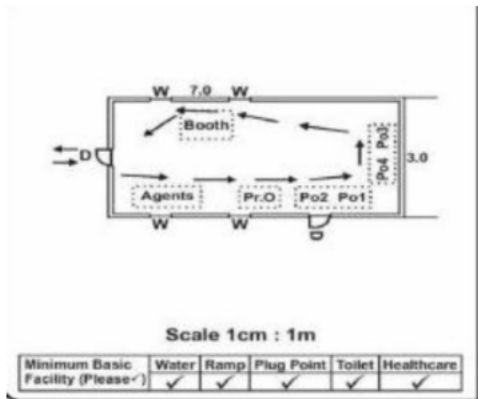

Google Map View

Polling Station Building Front View

Polling Station Front View

Cad View

Key MAP View

1 பெயர் : அகர்ம தந்தை பெயர்: ஜாகிர் பாஷா வீட்டு எண் : 1-1 வயது : 24 பாலினம் : ஆண் Photo is available	RHB2082576	2 பெயர் : அலாவுதீன் தந்தை பெயர்: பாஷா வீட்டு எண் : 2 வயது : 45 பாலினம் : ஆண் Photo is available	RHB0347641	3 பெயர் : பரிதா கணவர் பெயர்: பாரூக் வீட்டு எண் : 2-1 வயது : 62 பாலினம் : பெண் Photo is available	RHB0165001
4 பெயர் : பர்வீன் கணவர் பெயர்: ஷாகுல்ஹமீது வீட்டு எண் : 2-1 வயது : 44 பாலினம் : பெண் Photo is available	RHB0165019	5 பெயர் : சுமையா தந்தை பெயர்: சையத் ஷபி வீட்டு எண் : 23/7 வயது : 26 பாலினம் : பெண் Photo is available	RHB2016228	6 பெயர் : ஹசீனா கணவர் பெயர்: சையத் பாஷா வீட்டு எண் : 3 வயது : 67 பாலினம் : பெண் Photo is available	RHB0872002
7 பெயர் : ஜெயகுமார் தந்தை பெயர்: சுப்ரமணியம் வீட்டு எண் : 3 வயது : 51 பாலினம் : ஆண் Photo is available	RHB2082329	# 8 பெயர் : சையத் ஷாஹின்ஷா பி தந்தை பெயர்: சையத் பாஷா வீட்டு எண் : 3 வயது : 44 பாலினம் : ஆண் Photo is available	RHB0872044	9 பெயர் : சையத் முஷரஃப தந்தை பெயர்: சையத் முஸ்தபா வீட்டு எண் : 3/1 வயது : 24 பாலினம் : ஆண் Photo is available	RHB2015915
10 பெயர் : கல்பனா கணவர் பெயர்: ராஜசேகர் வீட்டு எண் : 3-2ஏ வயது : 56 பாலினம் : பெண் Photo is available	RHB2116333	11 பெயர் : கவிதா தந்தை பெயர்: ராஜசேகர் வீட்டு எண் : 3-2ஏ வயது : 30 பாலினம் : பெண் Photo is available	RHB2104578	12 பெயர் : முசாதில் தந்தை பெயர்: ஜலால் வீட்டு எண் : 4 வயது : 72 பாலினம் : ஆண் Photo is available	RHB0347658
13 பெயர் : நஹினாபேகம் கணவர் பெயர்: இர்சாத்பாஷா வீட்டு எண் : 4 வயது : 54 பாலினம் : பெண் Photo is available	RHB0347724	14 பெயர் : சையத் சாதிக் தந்தை பெயர்: முசாதிக் வீட்டு எண் : 4 வயது : 45 பாலினம் : ஆண் Photo is available	RHB0347674	15 பெயர் : பாத்திமா கணவர் பெயர்: சையாத் ஜலால் வீட்டு எண் : 4 வயது : 39 பாலினம் : பெண் Photo is available	RHB0347682
16 பெயர் : மூபின்பாணு கணவர் பெயர்: சையத் சாதீக்பாஷா வீட்டு எண் : 4 வயது : 37 பாலினம் : பெண் Photo is available	RHB0347690	17 பெயர் : சுமையா தந்தை பெயர்: கமால் பாஷா வீட்டு எண் : 4-27 வயது : 26 பாலினம் : பெண் Photo is available	RHB1219047	18 பெயர் : முஹம்மத் அஸ்ரர தந்தை பெயர்: நஸூரூலா காண் வீட்டு எண் : 4ஏ வயது : 23 பாலினம் : ஆண் Photo is available	RHB2016624
19 பெயர் : ரேஷ்மா தாயின் பெயர்: மெஹருன்நிஷா வீட்டு எண் : 5 வயது : 23 பாலினம் : பெண் Photo is available	RHB2082535	20 பெயர் : சுலைமான் தந்தை பெயர்: நூர் முகமது வீட்டு எண் : 5/15 வயது : 23 பாலினம் : ஆண் Photo is available	RHB2016608	21 பெயர் : ரஹீம் ஜ தந்தை பெயர்: ஜமால் முகமது வீட்டு எண் : 5-182 வயது : 40 பாலினம் : ஆண் Photo is available	RHB0871962
22 பெயர் : முகமது அலி தந்தை பெயர்: முகமது யுசுப் வீட்டு எண் : 5பீ-6 வயது : 49 பாலினம் : ஆண் Photo is available	RHB2082352	23 பெயர் : ஷாநவாஸ் தந்தை பெயர்: அப்துல் மத்தின் வீட்டு எண் : 6 வயது : 66 பாலினம் : ஆண் Photo is available	RHB0255430	24 பெயர் : சையத் ஷபீர் தந்தை பெயர்: சையத் பஷீர் வீட்டு எண் : 6 வயது : 62 பாலினம் : ஆண் Photo is available	RHB0495341
25 பெயர் : சையத் ஜலால் மு தந்தை பெயர்: முசாதிக் வீட்டு எண் : 6 வயது : 45 பாலினம் : ஆண் Photo is available	RHB0347666	26 பெயர் : ஹமீம் கணவர் பெயர்: சையத் ஜமீர் வீட்டு எண் : 6 வயது : 34 பாலினம் : பெண் Photo is available	RHB1084912	27 பெயர் : ஷெஹனாஸ் தந்தை பெயர்: ஷாநவாஸ் வீட்டு எண் : 6 வயது : 26 பாலினம் : பெண் Photo is available	RHB2016285
28 பெயர் : ஷம்ரின் தந்தை பெயர்: ஷாநவாஸ் வீட்டு எண் : 6 வயது : 24 பாலினம் : பெண் Photo is available	RHB2018372	29 பெயர் : அப்தாஹர் தந்தை பெயர்: இலாஹிஜான் வீட்டு எண் : 6-10 வயது : 30 பாலினம் : ஆண் Photo is available	RHB0813329	30 பெயர் : அப்ரின் பாணு கணவர் பெயர்: சையத் தஸ்தகீர் வீட்டு எண் : 6-11 வயது : 34 பாலினம் : பெண் Photo is available	RHB0934331