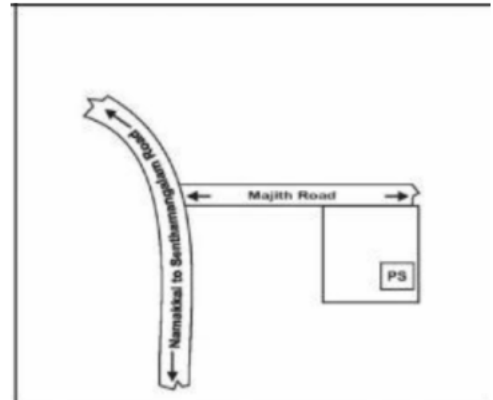

Cad View

Key MAP View