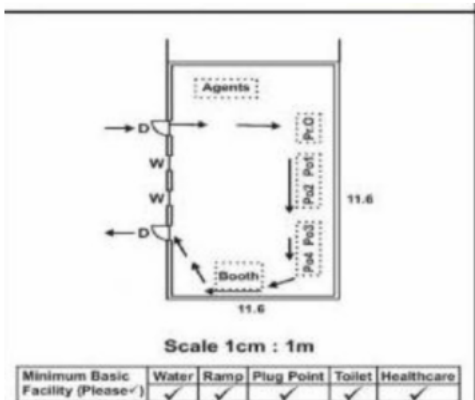

Cad View

Key MAP View