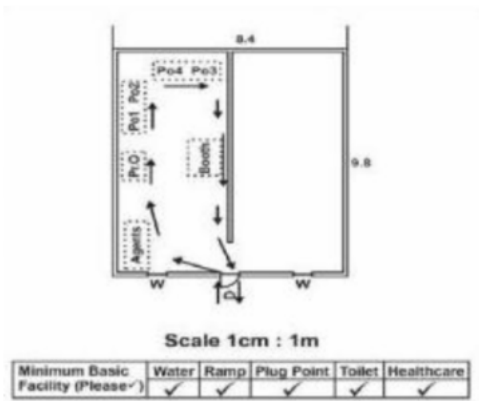

Google Map View

Polling Station Building Front View

Polling Station Front View

Cad View

Key MAP View

1 பெயர் : லதா கணவர் பெயர்: துரைசாமி வீட்டு எண் : 1-84 வயது : 45 பாலினம் : பெண்	RHB1287309 Photo is available	2 பெயர் : பவித்ரா தந்தை பெயர்: பரமசிவம் வீட்டு எண் : 3/6/5 வயது : 25 பாலினம் : பெண்	RHB2058907 Photo is available	3 பெயர் : தினேஷ்குமார் தந்தை பெயர்: தனபால் வே வீட்டு எண் : 5-220ஏ1 வயது : 35 பாலினம் : ஆண்	RHB0627893 Photo is available
4 பெயர் : திவ்யா கணவர் பெயர்: சுரேஷ் வீட்டு எண் : 7 ஏ/1 வயது : 30 பாலினம் : பெண்	RHB2067312 Photo is available	5 பெயர் : ஷண்மதி தந்தை பெயர்: செல்வராஜ் வீட்டு எண் : 13/7 வயது : 26 பாலினம் : பெண்	RHB2056679 Photo is available	6 பெயர் : தனுஷ்மதி தந்தை பெயர்: செல்வராஜ் வீட்டு எண் : 13/7 வயது : 24 பாலினம் : பெண்	RHB2067338 Photo is available
7 பெயர் : முஸ்தபா தந்தை பெயர்: சபியுல்லா வீட்டு எண் : 15 வயது : 22 பாலினம் : ஆண்	RHB2310019 Photo is available	8 பெயர் : அப்பால் தந்தை பெயர்: சபிஉல்லா வீட்டு எண் : 15 வயது : 20 பாலினம் : ஆண்	RHB2295715 Photo is available	9 பெயர் : தமிழ்ச்செல்வன் தந்தை பெயர்: சத்தியகுமார் வீட்டு எண் : 17B வயது : 28 பாலினம் : ஆண்	RHB1259811 Photo is available
10 பெயர் : செல்வபிரியா தந்தை பெயர்: பெரியசாமி வீட்டு எண் : 19ஏ வயது : 21 பாலினம் : பெண்	RHB2157659 Photo is available	11 பெயர் : கருப்பையா தந்தை பெயர்: பழனியப்பன் வீட்டு எண் : 24 வயது : 78 பாலினம் : ஆண்	RHB1735901 Photo is available	12 பெயர் : காளியம்மாள் தந்தை பெயர்: கருப்பையா வீட்டு எண் : 24 வயது : 71 பாலினம் : பெண்	RHB1735919 Photo is available
13 பெயர் : செல்வக்குமார் தந்தை பெயர்: ராமகிருஷ்ணன் வீட்டு எண் : 24-1 வயது : 44 பாலினம் : ஆண்	RHB0538983 Photo is available	14 பெயர் : நாகலட்சுமி கணவர் பெயர்: செல்வக்குமார் வீட்டு எண் : 24-1 வயது : 39 பாலினம் : பெண்	RHB0538967 Photo is available	15 பெயர் : விஜயகுமார் தந்தை பெயர்: வேலுசாமி வீட்டு எண் : 24-32D வயது : 52 பாலினம் : ஆண்	RHB0523613 Photo is available
16 பெயர் : மகேஸ்வரி கணவர் பெயர்: விஜயகுமார் வீட்டு எண் : 24-32D வயது : 47 பாலினம் : பெண்	RHB0523803 Photo is available	17 பெயர் : சந்திர பிரகாஷ் தந்தை பெயர்: சீனிவாசன் வீட்டு எண் : 24-32d வயது : 44 பாலினம் : ஆண்	RHB1155530 Photo is available	18 பெயர் : மோகனசுந்தரி தந்தை பெயர்: தங்கவேல் வீட்டு எண் : 24-32D வயது : 42 பாலினம் : பெண்	RHB1155548 Photo is available
19 பெயர் : விக்னேஸ்வரன் தந்தை பெயர்: சசிகுமார் வீட்டு எண் : 28 வயது : 19 பாலினம் : ஆண்	RHB2278661 Photo is available	20 பெயர் : மிருதுபாஷீனி தந்தை பெயர்: மாதேஸ்வரன் வீட்டு எண் : 28ஏச்-77 வயது : 25 பாலினம் : பெண்	RHB2029809 Photo is available	21 பெயர் : தனுஷ் ராம் தந்தை பெயர்: மாதேஸ்வரன் வீட்டு எண் : 28 ஹெச்-77 வயது : 23 பாலினம் : ஆண்	RHB2029478 Photo is available
22 பெயர் : மகாலிங்கம் தந்தை பெயர்: கதிர்வேல் வீட்டு எண் : 30ஏ2 வயது : 54 பாலினம் : ஆண்	RHB1301043 Photo is available	23 பெயர் : காரூண்யா தந்தை பெயர்: அறிவாளன் வீட்டு எண் : 31 எலி3 வயது : 19 பாலினம் : பெண்	RHB2278737 Photo is available	24 பெயர் : சாந்தி கணவர் பெயர்: அறிவாளன் வீட்டு எண் : 31-எலி3-204 வயது : 48 பாலினம் : பெண்	GBD3812138 Photo is available
25 பெயர் : ஸ்நேகா தந்தை பெயர்: ரவிச்சந்திரன் வீட்டு எண் : 31எ3 வயது : 24 பாலினம் : பெண்	RHB2031474 Photo is available	26 பெயர் : சுபதரஷினி தந்தை பெயர்: அன்புநாதன் வீட்டு எண் : 31இ1ஏ-169 வயது : 23 பாலினம் : பெண்	RHB2029692 Photo is available	27 பெயர் : பவாதாராணி தந்தை பெயர்: அன்புநாதன் வீட்டு எண் : 31-இ1ஏ-169 வயது : 26 பாலினம் : பெண்	RHB2026854 Photo is available
28 பெயர் : பூபாலன் தந்தை பெயர்: ஹரிகிருஷ்ணன் வீட்டு எண் : 31இ2ஏ வயது : 27 பாலினம் : ஆண்	RHB2020451 Photo is available	29 பெயர் : பூஜா தந்தை பெயர்: இளங்கோ வீட்டு எண் : 31ஏ7-145 வயது : 20 பாலினம் : பெண்	RHB2274371 Photo is available	30 பெயர் : இந்திரஜித் தந்தை பெயர்: ராவணன் வீட்டு எண் : 32 வயது : 26 பாலினம் : ஆண்	RHB1206796 Photo is available