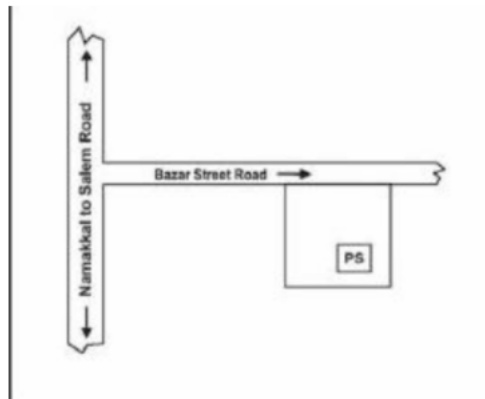

Cad View

Key MAP View