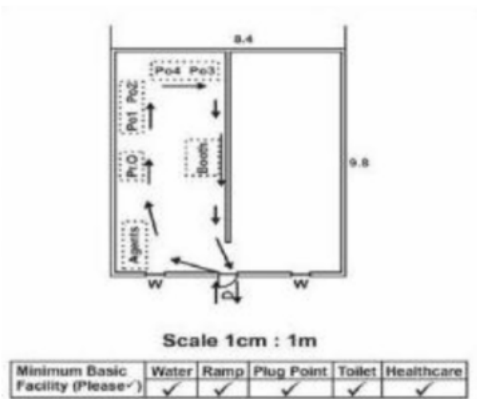

Google Map View

Polling Station Building Front View

Polling Station Front View

Cad View

Key MAP View

1 பெயர் : காயத்திரி தந்தை பெயர்: ரவிக்குமார் வீட்டு எண் : 4A5-3 வயது : 35 பாலினம் : பெண்	RHB0497115 Photo is available	2 பெயர் : ரவிகுமார் தந்தை பெயர்: சீனிவாசன் வீட்டு எண் : 6 வயது : 64 பாலினம் : ஆண்	RHB1737378 Photo is available	3 பெயர் : தமிழ்செல்வி கணவர் பெயர்: ரவிகுமார் வீட்டு எண் : 6 வயது : 63 பாலினம் : பெண்	RHB1737386 Photo is available
4 பெயர் : அமுதபிரியா கணவர் பெயர்: மோகன்பாபு வீட்டு எண் : 6 வயது : 44 பாலினம் : பெண்	RHB0367656 Photo is available	5 பெயர் : மோகன்பாபு தந்தை பெயர்: ரவிகுமார் வீட்டு எண் : 6 வயது : 42 பாலினம் : ஆண்	GBD3892874 Photo is available	6 பெயர் : மதன் தந்தை பெயர்: ரவிக்குமார் வீட்டு எண் : 6-41 வயது : 34 பாலினம் : ஆண்	RHB0367052 Photo is available
7 பெயர் : பார்வதி கணவர் பெயர்: மணி வீட்டு எண் : 8 வயது : 66 பாலினம் : பெண்	GBD1476811 Photo is available	8 பெயர் : பரிமளா தந்தை பெயர்: மணி வீட்டு எண் : 8 வயது : 41 பாலினம் : பெண்	GBD2210433 Photo is available	9 பெயர் : தமிழ்ச்செல்வி கணவர் பெயர்: ராஜசேகர் வீட்டு எண் : 11 வயது : 50 பாலினம் : பெண்	GBD3626702 Photo is available
10 பெயர் : ஜெயலட்சுமி கணவர் பெயர்: மணி வீட்டு எண் : 11A-1 வயது : 71 பாலினம் : பெண்	RHB0367060 Photo is available	11 பெயர் : அரத்தனாரி தந்தை பெயர்: மணி வீட்டு எண் : 11A-1 வயது : 41 பாலினம் : ஆண்	RHB0367672 Photo is available	12 பெயர் : மாதேஸ்வரன் தந்தை பெயர்: கிருஷ்ணசெட்டியார் வீட்டு எண் : 17 வயது : 64 பாலினம் : ஆண்	RHB1737428 Photo is available
13 பெயர் : சித்ராதேவி கணவர் பெயர்: மாதேஸ்வரன் வீட்டு எண் : 17 வயது : 54 பாலினம் : பெண்	RHB1737436 Photo is available	14 பெயர் : மெர்வின் தந்தை பெயர்: மாதேஸ்வரன் வீட்டு எண் : 17/10 வயது : 23 பாலினம் : ஆண்	RHB2038180 Photo is available	15 பெயர் : கார்த்தி தந்தை பெயர்: குமார் வீட்டு எண் : 18 வயது : 25 பாலினம் : ஆண்	RHB1996719 Photo is available
16 பெயர் : பல்லவி மதுகர் மானே தந்தை பெயர்: மது தரியப்பா வீட்டு எண் : 18 வயது : 22 பாலினம் : பெண்	RHB2254936 Photo is available	17 பெயர் : ராஜேஷ்வரி கணவர் பெயர்: மணிகண்டன் வீட்டு எண் : 18-27 வயது : 26 பாலினம் : பெண்	RHB2114221 Photo is available	18 பெயர் : சேரலாதன் தந்தை பெயர்: ரமேஷ் வீட்டு எண் : 18-41 வயது : 27 பாலினம் : ஆண்	RHB1998160 Photo is available
19 பெயர் : அபர்ணா தந்தை பெயர்: ரமேஷ் வீட்டு எண் : 18-41 வயது : 24 பாலினம் : ஆண்	RHB1963461 Photo is available	20 பெயர் : சீனிவாசன் தந்தை பெயர்: பாண்டுரங்கன் வீட்டு எண் : 20B வயது : 66 பாலினம் : ஆண்	GBD3150935 Photo is available	21 பெயர் : விஜயகுமாரி கணவர் பெயர்: சீனிவாசன் வீட்டு எண் : 20B வயது : 65 பாலினம் : பெண்	RHB0367706 Photo is available
22 பெயர் : மாங்கிலரல் தந்தை பெயர்: ராவ்தாஜ் வீட்டு எண் : 21 வயது : 51 பாலினம் : ஆண்	RHB0167072 Photo is available	23 பெயர் : விஜயா கணவர் பெயர்: ஜெயராமன் வீட்டு எண் : 22 வயது : 67 பாலினம் : பெண்	RHB1737444 Photo is available	24 பெயர் : பிரசன்னா தந்தை பெயர்: ஜெயராமன் வீட்டு எண் : 22 வயது : 43 பாலினம் : ஆண்	GBD1301795 Photo is available
25 பெயர் : நாகராணி கணவர் பெயர்: பிரசன்னா வீட்டு எண் : 22 வயது : 42 பாலினம் : பெண்	RHB0167015 Photo is available	26 பெயர் : சொப்னில் தந்தை பெயர்: சுரேஷ்சேட் வீட்டு எண் : 25-A-44 வயது : 34 பாலினம் : ஆண்	RHB0456236 Photo is available	27 பெயர் : கமலா கணவர் பெயர்: ரகுபதி வீட்டு எண் : 27 வயது : 83 பாலினம் : பெண்	GBD3625431 Photo is available
28 பெயர் : சேகர் தந்தை பெயர்: ரகுபதி வீட்டு எண் : 29 வயது : 65 பாலினம் : ஆண்	RHB1737477 Photo is available	29 பெயர் : தேன்மொழி கணவர் பெயர்: சேகர் வீட்டு எண் : 29 வயது : 62 பாலினம் : பெண்	RHB1737485 Photo is available	30 பெயர் : ஜோதி கணவர் பெயர்: சேகர் வீட்டு எண் : 29 வயது : 50 பாலினம் : பெண்	RHB1737493 Photo is available