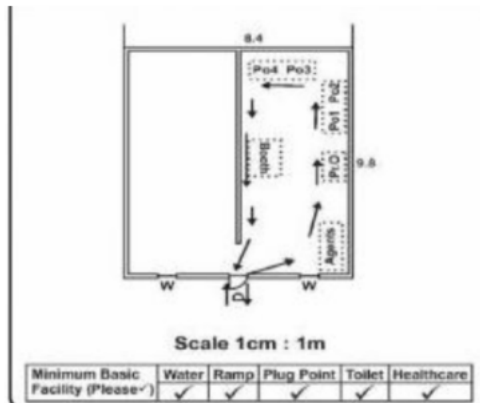

Google Map View

Polling Station Building Front View

Polling Station Front View

Cad View

Key MAP View

1 பெயர் : செல்வம் கணவர் பெயர்: வையாபுரி வீட்டு எண் : 4 வயது : 72 பாலினம் : பெண் Photo is available	GBD3147519	2 பெயர் : மோகன் தந்தை பெயர்: வையாபுரி வீட்டு எண் : 4 வயது : 47 பாலினம் : ஆண் Photo is available	ROG0511386	3 பெயர் : நித்யா கணவர் பெயர்: மோகன் வீட்டு எண் : 4 வயது : 41 பாலினம் : பெண் Photo is available	ROG0511394
4 பெயர் : விக்னேஷ் தந்தை பெயர்: சுப்பையா வீட்டு எண் : 4J-24 வயது : 31 பாலினம் : ஆண் Photo is available	RHB1103795	5 பெயர் : கந்தசாமி தந்தை பெயர்: சீரங்கன் வீட்டு எண் : 7/92/ஜே வயது : 79 பாலினம் : ஆண் Photo is available	RHB0816181	6 பெயர் : பிரேமகுமாரி கணவர் பெயர்: கந்தசாமி வீட்டு எண் : 7/92/ஜே வயது : 69 பாலினம் : பெண் Photo is available	RHB0816124
7 பெயர் : அருள்தாஸ் தந்தை பெயர்: ஆரோக்கியசாமி வீட்டு எண் : 8 வயது : 51 பாலினம் : ஆண் Photo is available	GBD2216547	8 பெயர் : அன்போன்ஷாராணி கணவர் பெயர்: அருள்தாஸ் வீட்டு எண் : 8 வயது : 47 பாலினம் : பெண் Photo is available	GBD2216695	9 பெயர் : ஜீவா தந்தை பெயர்: சேகர் வீட்டு எண் : 12 வயது : 35 பாலினம் : ஆண் Photo is available	RHB0367441
10 பெயர் : மதன் குமார் தந்தை பெயர்: மாதேஸ்வரன் வீட்டு எண் : 12 வயது : 28 பாலினம் : ஆண் Photo is available	RHB1124700	11 பெயர் : சேகர் தந்தை பெயர்: லட்சுமணன் வீட்டு எண் : 12-1 வயது : 61 பாலினம் : ஆண் Photo is available	RHB0090365	12 பெயர் : பாப்பாத்தி லலிதா கணவர் பெயர்: சேகர் வீட்டு எண் : 12-1 வயது : 53 பாலினம் : பெண் Photo is available	RHB0090357
13 பெயர் : வைகைச்செல்வன் தந்தை பெயர்: சேகர் வீட்டு எண் : 12-64A வயது : 26 பாலினம் : ஆண் Photo is available	RHB1309103	14 பெயர் : மாதேஸ்வரன் தந்தை பெயர்: செல்வராஜ் வீட்டு எண் : 13 வயது : 54 பாலினம் : ஆண் Photo is available	GBD1490416	15 பெயர் : லட்சுமி கணவர் பெயர்: காந்தி வீட்டு எண் : 16-1 வயது : 76 பாலினம் : பெண் Photo is available	GBD2216273
16 பெயர் : விஜயலட்சுமி கணவர் பெயர்: நாகராசு வீட்டு எண் : 20 வயது : 60 பாலினம் : பெண் Photo is available	RHB1739101	17 பெயர் : மெர்சி கணவர் பெயர்: அருண் வீட்டு எண் : 20A வயது : 41 பாலினம் : பெண் Photo is available	RHB0993535	18 பெயர் : கிருஷ்ணமூர்த்தி தந்தை பெயர்: சுந்தரய்யர் வீட்டு எண் : 21 வயது : 54 பாலினம் : ஆண் Photo is available	GBD3626843
19 பெயர் : மோகன் தந்தை பெயர்: சுந்தரய்யர் வீட்டு எண் : 21 வயது : 43 பாலினம் : ஆண் Photo is available	GBD3627981	20 பெயர் : ரத்தினம் கணவர் பெயர்: பெருமாள் வீட்டு எண் : 21-15 வயது : 80 பாலினம் : பெண் Photo is available	RHB2101723	21 பெயர் : விஜயலட்சுமி கணவர் பெயர்: ராமசந்திரன் வீட்டு எண் : 22 வயது : 46 பாலினம் : பெண் Photo is available	RHB0539122
22 பெயர் : சசிலா கணவர் பெயர்: விஸ்வநாதன் வீட்டு எண் : 23 வயது : 70 பாலினம் : பெண் Photo is available	RHB0368027	23 பெயர் : யுவராஜா தந்தை பெயர்: விஸ்வநாதன் வீட்டு எண் : 23 வயது : 38 பாலினம் : ஆண் Photo is available	RHB0367409	24 பெயர் : ராதா கணவர் பெயர்: சீனிவாசன் வீட்டு எண் : 24 வயது : 71 பாலினம் : பெண் Photo is available	RHB1739119
25 பெயர் : ராஜீ தந்தை பெயர்: சீனிவாசன் வீட்டு எண் : 24 வயது : 46 பாலினம் : ஆண் Photo is available	GBD2213866	26 பெயர் : ரவி தந்தை பெயர்: சீனிவாசன் வீட்டு எண் : 24 வயது : 40 பாலினம் : ஆண் Photo is available	GBD2214120	27 பெயர் : அருண் தந்தை பெயர்: நாகராஜன் வீட்டு எண் : 28 வயது : 39 பாலினம் : ஆண் Photo is available	RHB0090407
28 பெயர் : நடராஜன் தந்தை பெயர்: பெருமாள் வீட்டு எண் : 29 வயது : 65 பாலினம் : ஆண் Photo is available	GBD3626975	29 பெயர் : சொர்ணம் கணவர் பெயர்: நடராஜன் வீட்டு எண் : 29 வயது : 59 பாலினம் : பெண் Photo is available	GBD3626983	30 பெயர் : மகேஸ்வரி தந்தை பெயர்: நடராஜன் வீட்டு எண் : 29 வயது : 41 பாலினம் : பெண் Photo is available	GBD3626991