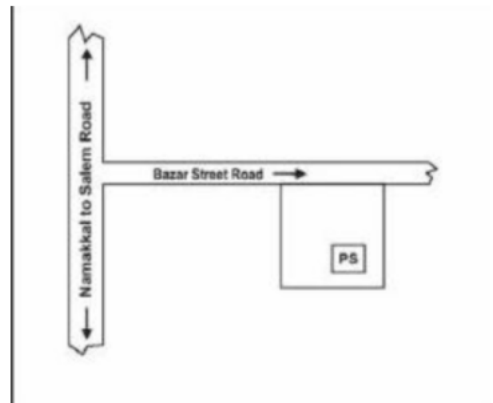

Cad View

Key MAP View