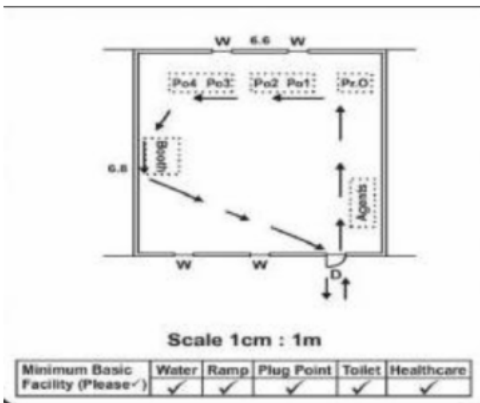

கையொப்பம்

Nazri Naksha

Google Map View

Polling Station Building Front View

Polling Station Front View

Cad View

Key MAP View

| | | | | | |
|---|------------|--|------------|---|------------|
| 1 பெயர் : நிரஞ்சனா தந்தை பெயர்: அந்தோணி வீட்டு எண் : 1 வயது : 59 பாலினம் : பெண் Photo is available | RHB0091090 | 2 பெயர் : ரீனா தந்தை பெயர்: ஜெயராஜ் வீட்டு எண் : 1 வயது : 43 பாலினம் : பெண் Photo is available | RHB0091074 | 3 பெயர் : டயானாமாய்யு தந்தை பெயர்: மாத்யு வீட்டு எண் : 1 வயது : 42 பாலினம் : பெண் Photo is available | RHB0091108 |
| 4 பெயர் : தனமேரி தந்தை பெயர்: லூர்துசாமி வீட்டு எண் : 1-1 வயது : 48 பாலினம் : பெண் Photo is available | RHB0091058 | 5 பெயர் : சஞ்சய் தந்தை பெயர்: ராமசந்திரன் வீட்டு எண் : 2-58 வயது : 25 பாலினம் : ஆண் Photo is available | RHB1267970 | 6 பெயர் : சண்முகம் தந்தை பெயர்: குழந்தைசாமி வீட்டு எண் : 3 வயது : 58 பாலினம் : ஆண் Photo is available | RHB1710672 |
| 7 பெயர் : மாலதி ஜெ தந்தை பெயர்: ஜெயகுமார் வீட்டு எண் : 3-2 வயது : 26 பாலினம் : பெண் Photo is available | RHB2023315 | 8 பெயர் : கார்த்திக் ஜெ தந்தை பெயர்: ஜெயகுமார் வீட்டு எண் : 3-2 வயது : 24 பாலினம் : ஆண் Photo is available | RHB2024263 | 9 பெயர் : சகாதேவன் தந்தை பெயர்: கிருஷ்ணன்நம்பியார் வீட்டு எண் : 5 வயது : 62 பாலினம் : ஆண் Photo is available | RHB1710680 |
| 10 பெயர் : ரெஜிதா கணவர் பெயர்: சகாதேவன் வீட்டு எண் : 5 வயது : 55 பாலினம் : பெண் Photo is available | GBD1479955 | 11 பெயர் : அபிலாஷ் தந்தை பெயர்: சகாதேவன் வீட்டு எண் : 5 வயது : 30 பாலினம் : ஆண் Photo is available | RHB1099753 | 12 பெயர் : அனீஷ் ச தந்தை பெயர்: சகாதேவன் கே வீட்டு எண் : 5-1 வயது : 23 பாலினம் : ஆண் Photo is available | RHB2024305 |
| 13 பெயர் : ஹர்ஷா வர்தன் தந்தை பெயர்: தங்கவேலு வீட்டு எண் : 5ஏ வயது : 22 பாலினம் : ஆண் Photo is available | RHB2125359 | 14 பெயர் : ராகுல் தந்தை பெயர்: விஷ்வநாதன் வீட்டு எண் : 6ஏ வயது : 27 பாலினம் : ஆண் Photo is available | RHB1945575 | 15 பெயர் : ரேவதி கணவர் பெயர்: சரவணன் வீட்டு எண் : 8-2 வயது : 44 பாலினம் : பெண் Photo is available | RHB2068880 |
| 16 பெயர் : ஸ்வேதா மு தந்தை பெயர்: முத்துகுமார் வீட்டு எண் : 8E-3 வயது : 23 பாலினம் : பெண் Photo is available | RHB2022317 | 17 பெயர் : விஸ்வநாதன் தந்தை பெயர்: முத்துசாமி வீட்டு எண் : 9 வயது : 57 பாலினம் : ஆண் Photo is available | GBD1286285 | 18 பெயர் : பிரகாஷ் தந்தை பெயர்: பாரதிதாசன் வீட்டு எண் : 9 வயது : 22 பாலினம் : ஆண் Photo is available | RHB2207835 |
| 19 பெயர் : சுபாஷ் தந்தை பெயர்: பாரதிதாசன் வீட்டு எண் : 9-6 வயது : 24 பாலினம் : ஆண் Photo is available | RHB2067858 | 20 பெயர் : பாரில் தந்தை பெயர்: விஷ்வநாதன் வீட்டு எண் : 9-6 ஏ வயது : 22 பாலினம் : ஆண் Photo is available | RHB2129070 | 21 பெயர் : செல்வி தந்தை பெயர்: கணேசன் வீட்டு எண் : 10-B வயது : 48 பாலினம் : பெண் Photo is available | GBD1520287 |
| 22 பெயர் : மகேஸ்வரி கணவர் பெயர்: சண்முகம் வீட்டு எண் : 11A வயது : 45 பாலினம் : பெண் Photo is available | RHB0456483 | 23 பெயர் : வசந்தா கணவர் பெயர்: அசோக் வீட்டு எண் : 15A வயது : 41 பாலினம் : பெண் Photo is available | RHB0539403 | 24 பெயர் : கணேஷ் தந்தை பெயர்: ரமசாமி வீட்டு எண் : 16-ஏ வயது : 25 பாலினம் : ஆண் Photo is available | RHB2072866 |
| 25 பெயர் : கீர்த்தின் ம தந்தை பெயர்: மணி வீட்டு எண் : 16டி வயது : 21 பாலினம் : ஆண் Photo is available | RHB2157782 | 26 பெயர் : சரண் தந்தை பெயர்: கார்த்திகேயன் வீட்டு எண் : 16இ1 வயது : 21 பாலினம் : ஆண் Photo is available | RHB2158095 | 27 பெயர் : தமிழ்ச்செல்வி கணவர் பெயர்: வரதராசு வீட்டு எண் : 19 வயது : 64 பாலினம் : பெண் Photo is available | RHB0091124 |
| 28 பெயர் : கனிமொழி தந்தை பெயர்: வரதராசு வீட்டு எண் : 19 வயது : 36 பாலினம் : பெண் Photo is available | RHB0091140 | 29 பெயர் : செளபக்யாலட்சுமி தாயின் பெயர்: ஹரிபிரியா வீட்டு எண் : 22-55 வயது : 66 பாலினம் : பெண் Photo is available | RHB2101954 | 30 பெயர் : ஷாலினி தந்தை பெயர்: தனசேகர் வீட்டு எண் : 22-55 வயது : 22 பாலினம் : பெண் Photo is available | RHB2176949 |