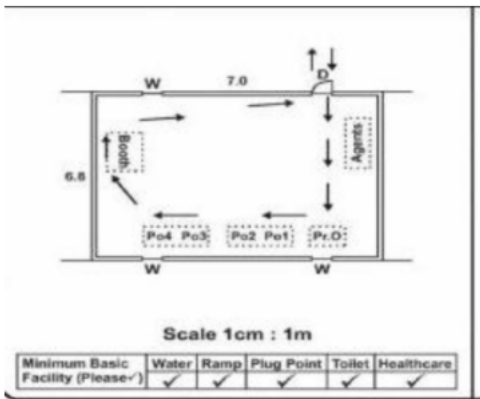

Google Map View

Polling Station Building Front View

Polling Station Front View

Cad View

Key MAP View

1 பெயர் : ரிதனி தந்தை பெயர்: சிவகணேசன் வீட்டு எண் : 2/3 வயது : 24 பாலினம் : பெண்	RHB2015758 Photo is available	2 பெயர் : பரமசிவம் தந்தை பெயர்: கருப்பகவுண்டர் வீட்டு எண் : 3 வயது : 85 பாலினம் : ஆண்	GBD3167475 Photo is available	3 பெயர் : ஜெகதம்பாள் கணவர் பெயர்: பரமசிவம் வீட்டு எண் : 3 வயது : 76 பாலினம் : பெண்	RHB1748367 Photo is available
4 பெயர் : சிவகணேசன் தந்தை பெயர்: பரமசிவம் வீட்டு எண் : 3 வயது : 55 பாலினம் : ஆண்	RHB1748375 Photo is available	5 பெயர் : இளங்குமரன் தந்தை பெயர்: பரமசிவம் வீட்டு எண் : 3 வயது : 53 பாலினம் : ஆண்	GBD3573698 Photo is available	6 பெயர் : சுஜதா கணவர் பெயர்: சிவகணேசன் வீட்டு எண் : 3 வயது : 49 பாலினம் : பெண்	GBD3166717 Photo is available
7 பெயர் : சங்கீதா கணவர் பெயர்: இளங்குமரன் வீட்டு எண் : 3 வயது : 47 பாலினம் : பெண்	GBD3573706 Photo is available	8 பெயர் : ரேவதி தந்தை பெயர்: சுந்தர்ராஜன் வீட்டு எண் : 5 வயது : 41 பாலினம் : பெண்	GBD3813870 Photo is available	9 பெயர் : ரேகா தந்தை பெயர்: சுந்தர்ராஜன் வீட்டு எண் : 5 வயது : 40 பாலினம் : பெண்	GBD3634136 Photo is available
10 பெயர் : லோகநாதன் தந்தை பெயர்: கந்தசாமி வீட்டு எண் : 8 வயது : 64 பாலினம் : ஆண்	GBD3631983 Photo is available	11 பெயர் : விஜயா தந்தை பெயர்: லோகநாதன் வீட்டு எண் : 8 வயது : 51 பாலினம் : பெண்	GBD3631991 Photo is available	S 12 பெயர் : பொன்னுசாமி தந்தை பெயர்: கோவிந்தன் வீட்டு எண் : 9 வயது : 53 பாலினம் : ஆண்	RHB0169755 Photo is available
13 பெயர் : லட்சுமி கணவர் பெயர்: ஜெயராஜ் வீட்டு எண் : 9B-3 வயது : 75 பாலினம் : பெண்	RHB1087261 Photo is available	14 பெயர் : ராதா தந்தை பெயர்: சீனிவாசன் வீட்டு எண் : 10-23 வயது : 62 பாலினம் : ஆண்	RHB0349720 Photo is available	15 பெயர் : தமிழ்ச்செல்வி கணவர் பெயர்: ராதா வீட்டு எண் : 10-23 வயது : 53 பாலினம் : பெண்	RHB0349274 Photo is available
16 பெயர் : நர்மதா தாயின் பெயர்: இராதா வீட்டு எண் : 10-23 வயது : 29 பாலினம் : பெண்	RHB1192079 Photo is available	17 பெயர் : வள்ளி கணவர் பெயர்: பொன்னுசாமி வீட்டு எண் : 10C வயது : 51 பாலினம் : பெண்	RHB0349266 Photo is available	18 பெயர் : முத்துசாமி தந்தை பெயர்: செல்லப்பகவுண்டர் வீட்டு எண் : 11 வயது : 88 பாலினம் : ஆண்	RHB1748383 Photo is available
19 பெயர் : சரசு கணவர் பெயர்: முத்துசாமி வீட்டு எண் : 11 வயது : 81 பாலினம் : பெண்	RHB1748391 Photo is available	20 பெயர் : வீரப்பன் தந்தை பெயர்: சங்கரகவுண்டர் வீட்டு எண் : 11 வயது : 78 பாலினம் : ஆண்	RHB1748409 Photo is available	21 பெயர் : சரவணசங்கர் தந்தை பெயர்: வீரப்பன் வீட்டு எண் : 11 வயது : 49 பாலினம் : ஆண்	RHB1748417 Photo is available
22 பெயர் : இளங்கோவன் தந்தை பெயர்: இராமசாமி வீட்டு எண் : 12 வயது : 72 பாலினம் : ஆண்	GBD1311497 Photo is available	23 பெயர் : மணிமேகலை கணவர் பெயர்: இளங்கோவன் வீட்டு எண் : 12 வயது : 62 பாலினம் : பெண்	GBD1298413 Photo is available	24 பெயர் : சூர்ய பிரகாஷ் தந்தை பெயர்: பார் இளங்கோவன் வீட்டு எண் : 12 வயது : 35 பாலினம் : ஆண்	RHB0457424 Photo is available
25 பெயர் : நடராசன் தந்தை பெயர்: முத்துசாமி வீட்டு எண் : 13 வயது : 58 பாலினம் : ஆண்	GBD3632015 Photo is available	26 பெயர் : சிவமொழி கணவர் பெயர்: நடராசன் வீட்டு எண் : 13 வயது : 58 பாலினம் : பெண்	GBD2095214 Photo is available	27 பெயர் : பிரேமலிஷ்வா தந்தை பெயர்: நடராஜன் வீட்டு எண் : 13 வயது : 29 பாலினம் : ஆண்	RHB1087238 Photo is available
28 பெயர் : சுகவனம் தந்தை பெயர்: சாம்பசிவம் வீட்டு எண் : 14 வயது : 78 பாலினம் : ஆண்	GBD1468776 Photo is available	29 பெயர் : கீதா கணவர் பெயர்: சுகவனம் வீட்டு எண் : 14 வயது : 72 பாலினம் : பெண்	GBD1468768 Photo is available	# 30 பெயர் : கண்ணகி கணவர் பெயர்: அசோகன் வீட்டு எண் : 15 வயது : 58 பாலினம் : பெண்	RHB0349746 Photo is available