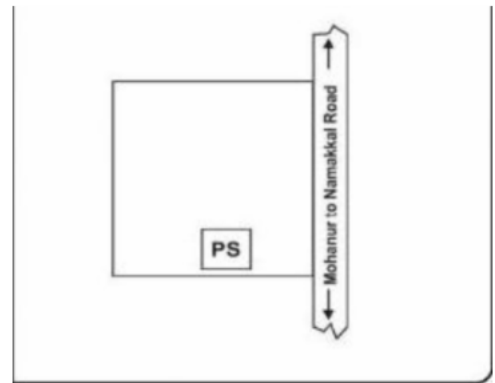

Google Map View

Polling Station Building Front View

Polling Station Front View

Cad View

Key MAP View

1 பெயர் : ரிதனி தந்தை பெயர்: சிவகணேசன் வீட்டு எண் : 2/3 வயது : 24 பாலினம் : பெண்	RHB2015758 Photo is available	2 பெயர் : பரமசிவம் தந்தை பெயர்: கருப்பகவுண்டர் வீட்டு எண் : 3 வயது : 85 பாலினம் : ஆண்	GBD3167475 Photo is available	3 பெயர் : ஜெகதம்பாள் கணவர் பெயர்: பரமசிவம் வீட்டு எண் : 3 வயது : 76 பாலினம் : பெண்	RHB1748367 Photo is available
4 பெயர் : சிவகணேசன் தந்தை பெயர்: பரமசிவம் வீட்டு எண் : 3 வயது : 55 பாலினம் : ஆண்	RHB1748375 Photo is available	5 பெயர் : இளங்குமரன் தந்தை பெயர்: பரமசிவம் வீட்டு எண் : 3 வயது : 53 பாலினம் : ஆண்	GBD3573698 Photo is available	6 பெயர் : சுஜதா கணவர் பெயர்: சிவகணேசன் வீட்டு எண் : 3 வயது : 49 பாலினம் : பெண்	GBD3166717 Photo is available
7 பெயர் : சங்கீதா கணவர் பெயர்: இளங்குமரன் வீட்டு எண் : 3 வயது : 47 பாலினம் : பெண்	GBD3573706 Photo is available	8 பெயர் : ரேவதி தந்தை பெயர்: சுந்தர்ராஜன் வீட்டு எண் : 5 வயது : 41 பாலினம் : பெண்	GBD3813870 Photo is available	9 பெயர் : ரேகா தந்தை பெயர்: சுந்தர்ராஜன் வீட்டு எண் : 5 வயது : 40 பாலினம் : பெண்	GBD3634136 Photo is available
10 பெயர் : லோகநாதன் தந்தை பெயர்: கந்தசாமி வீட்டு எண் : 8 வயது : 64 பாலினம் : ஆண்	GBD3631983 Photo is available	11 பெயர் : விஜயா தந்தை பெயர்: லோகநாதன் வீட்டு எண் : 8 வயது : 51 பாலினம் : பெண்	GBD3631991 Photo is available	S 12 பெயர் : பொன்னுசாமி தந்தை பெயர்: கோவிந்தன் வீட்டு எண் : 9 வயது : 53 பாலினம் : ஆண்	RHB0169755 Photo is available
13 பெயர் : லட்சுமி கணவர் பெயர்: ஜெயராஜ் வீட்டு எண் : 9B-3 வயது : 75 பாலினம் : பெண்	RHB1087261 Photo is available	14 பெயர் : ராதா தந்தை பெயர்: சீனிவாசன் வீட்டு எண் : 10-23 வயது : 62 பாலினம் : ஆண்	RHB0349720 Photo is available	15 பெயர் : தமிழ்ச்செல்வி கணவர் பெயர்: ராதா வீட்டு எண் : 10-23 வயது : 53 பாலினம் : பெண்	RHB0349274 Photo is available
16 பெயர் : நர்மதா தாயின் பெயர்: இராதா வீட்டு எண் : 10-23 வயது : 29 பாலினம் : பெண்	RHB1192079 Photo is available	17 பெயர் : வள்ளி கணவர் பெயர்: பொன்னுசாமி வீட்டு எண் : 10C வயது : 51 பாலினம் : பெண்	RHB0349266 Photo is available	18 பெயர் : முத்துசாமி தந்தை பெயர்: செல்லப்பகவுண்டர் வீட்டு எண் : 11 வயது : 88 பாலினம் : ஆண்	RHB1748383 Photo is available
19 பெயர் : சரசு கணவர் பெயர்: முத்துசாமி வீட்டு எண் : 11 வயது : 81 பாலினம் : பெண்	RHB1748391 Photo is available	20 பெயர் : வீரப்பன் தந்தை பெயர்: சங்கரகவுண்டர் வீட்டு எண் : 11 வயது : 78 பாலினம் : ஆண்	RHB1748409 Photo is available	21 பெயர் : சரவணசங்கர் தந்தை பெயர்: வீரப்பன் வீட்டு எண் : 11 வயது : 49 பாலினம் : ஆண்	RHB1748417 Photo is available
22 பெயர் : இளங்கோவன் தந்தை பெயர்: இராமசாமி வீட்டு எண் : 12 வயது : 72 பாலினம் : ஆண்	GBD1311497 Photo is available	23 பெயர் : மணிமேகலை கணவர் பெயர்: இளங்கோவன் வீட்டு எண் : 12 வயது : 62 பாலினம் : பெண்	GBD1298413 Photo is available	24 பெயர் : சூர்ய பிரகாஷ் தந்தை பெயர்: பார் இளங்கோவன் வீட்டு எண் : 12 வயது : 35 பாலினம் : ஆண்	RHB0457424 Photo is available
25 பெயர் : நடராசன் தந்தை பெயர்: முத்துசாமி வீட்டு எண் : 13 வயது : 58 பாலினம் : ஆண்	GBD3632015 Photo is available	26 பெயர் : சிவமொழி கணவர் பெயர்: நடராசன் வீட்டு எண் : 13 வயது : 58 பாலினம் : பெண்	GBD2095214 Photo is available	27 பெயர் : பிரேமலிஷ்வா தந்தை பெயர்: நடராஜன் வீட்டு எண் : 13 வயது : 29 பாலினம் : ஆண்	RHB1087238 Photo is available
28 பெயர் : சுகவனம் தந்தை பெயர்: சாம்பசிவம் வீட்டு எண் : 14 வயது : 78 பாலினம் : ஆண்	GBD1468776 Photo is available	29 பெயர் : கீதா கணவர் பெயர்: சுகவனம் வீட்டு எண் : 14 வயது : 72 பாலினம் : பெண்	GBD1468768 Photo is available	# 30 பெயர் : கண்ணகி கணவர் பெயர்: அசோகன் வீட்டு எண் : 15 வயது : 58 பாலினம் : பெண்	RHB0349746 Photo is available