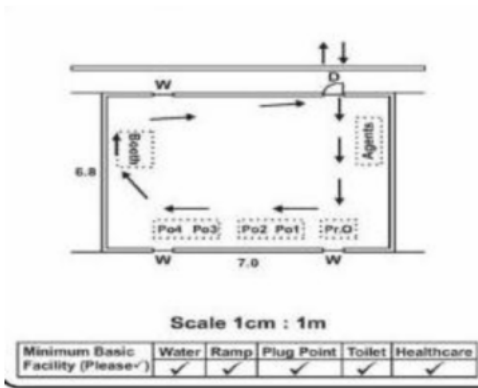

Google Map View

Polling Station Building Front View

Polling Station Front View

Cad View

Key MAP View

1 பெயர் : தங்கவேலு தந்தை பெயர்: முத்துசாமி வீட்டு எண் : 1 வயது : 73 பாலினம் : ஆண் Photo is available	GBD3633336	2 பெயர் : மஞ்சநாத் தந்தை பெயர்: தங்கவேலு வீட்டு எண் : 1 வயது : 46 பாலினம் : ஆண் Photo is available	GBD3635182	3 பெயர் : பெரியசாமி தந்தை பெயர்: ராமன் வீட்டு எண் : 1-35 வயது : 37 பாலினம் : ஆண் Photo is available	RHB1124981
4 பெயர் : காளிமுத்து தந்தை பெயர்: கந்தசாமி வீட்டு எண் : 1-128A வயது : 53 பாலினம் : ஆண் Photo is available	RHB0409110	5 பெயர் : சமதி கணவர் பெயர்: காளிமுத்து வீட்டு எண் : 1-128A வயது : 51 பாலினம் : பெண் Photo is available	RHB0409102	6 பெயர் : வைசாலி கா தந்தை பெயர்: காளிமுத்து க வீட்டு எண் : 1/128-ஏ வயது : 21 பாலினம் : பெண் Photo is available	RHB2300630
7 பெயர் : ஹர்ஷினி தந்தை பெயர்: காளிமுத்து க வீட்டு எண் : 1-128 ஏ வயது : 23 பாலினம் : பெண் Photo is available	RHB2075729	8 பெயர் : நவின் க்ரிஸ்டஃபர் யே தந்தை பெயர்: யேசுதாஸ் வீட்டு எண் : 1/181 I வயது : 31 பாலினம் : ஆண் Photo is available	RHB0759191	9 பெயர் : பத்மாவதி கணவர் பெயர்: தங்கவேலு வீட்டு எண் : 3 வயது : 66 பாலினம் : பெண் Photo is available	GBD3633344
10 பெயர் : சஞ்சனா கணவர் பெயர்: நடராஜன் வீட்டு எண் : 3-78 வயது : 24 பாலினம் : பெண் Photo is available	RHB2051209	11 பெயர் : கோபால் தந்தை பெயர்: துரைசாமி வீட்டு எண் : 4 வயது : 78 பாலினம் : ஆண் Photo is available	RHB1750199	12 பெயர் : பரமேஸ்வரி கணவர் பெயர்: கோபால் வீட்டு எண் : 4 வயது : 67 பாலினம் : பெண் Photo is available	RHB1750207
13 பெயர் : சிவகுமார் தந்தை பெயர்: கோபால் வீட்டு எண் : 4 வயது : 50 பாலினம் : ஆண் Photo is available	RHB1750215	14 பெயர் : பார்த்திபன் தந்தை பெயர்: கோபால் வீட்டு எண் : 4 வயது : 49 பாலினம் : ஆண் Photo is available	RHB1750223	15 பெயர் : சமதி கணவர் பெயர்: சிவக்குமார் வீட்டு எண் : 4 வயது : 48 பாலினம் : பெண் Photo is available	RHB0263772
16 பெயர் : நாகராஜன் தந்தை பெயர்: முத்தையா வீட்டு எண் : 4/61 வயது : 66 பாலினம் : ஆண் Photo is available	RHB1763580	17 பெயர் : மல்லிகா கணவர் பெயர்: நாகராஜன் வீட்டு எண் : 4/61 வயது : 62 பாலினம் : பெண் Photo is available	RHB1763598	18 பெயர் : விக்ரம் தந்தை பெயர்: நடராஜன் வீட்டு எண் : 4/119/3 வயது : 40 பாலினம் : ஆண் Photo is available	GBD3159951
19 பெயர் : நித்யபிரியா கணவர் பெயர்: விக்ரம் வீட்டு எண் : 4/119/3 வயது : 38 பாலினம் : பெண் Photo is available	RHB1098037	20 பெயர் : கிரீஷ் தந்தை பெயர்: மேனன் வீட்டு எண் : 4-146 வயது : 55 பாலினம் : ஆண் Photo is available	RHB1221977	21 பெயர் : பாப்பாயி கணவர் பெயர்: குப்புசாமி வீட்டு எண் : 5 வயது : 78 பாலினம் : பெண் Photo is available	GBD1468107
22 பெயர் : சுரேஷ் தந்தை பெயர்: முத்துசாமி வீட்டு எண் : 5/184/3சி வயது : 51 பாலினம் : ஆண் Photo is available	RHB1763655	23 பெயர் : பார்வதி கணவர் பெயர்: சுரேஷ் வீட்டு எண் : 5/184/3சி வயது : 45 பாலினம் : பெண் Photo is available	GBD3633724	24 பெயர் : கௌஷிக ம் தந்தை பெயர்: யுவராஜ கே வீட்டு எண் : 5/370 வயது : 20 பாலினம் : பெண் Photo is available	RHB2202406
25 பெயர் : யுவராஜா தந்தை பெயர்: குட்டியண்ணன் வீட்டு எண் : 5/370,முல்லை நகர், வயது : 57 பாலினம் : ஆண் Photo is available	RHB1763341	26 பெயர் : ஷாலினி தாயின் பெயர்: ஜாஸ்மின் வீட்டு எண் : 5-1078 வயது : 23 பாலினம் : பெண் Photo is available	RHB2224681	27 பெயர் : மலர்விழி கணவர் பெயர்: சுதர்சனம் வீட்டு எண் : 6 வயது : 66 பாலினம் : பெண் Photo is available	RHB1750231
28 பெயர் : சத்யா கணவர் பெயர்: செந்தில்குமார் வீட்டு எண் : 6 வயது : 48 பாலினம் : பெண் Photo is available	RHB0095802	29 பெயர் : கண்ணன் தந்தை பெயர்: சுதர்சன் வீட்டு எண் : 6 வயது : 45 பாலினம் : ஆண் Photo is available	GBD1502590	30 பெயர் : சுகன்யா கணவர் பெயர்: இளையராஜா வீட்டு எண் : 6 வயது : 45 பாலினம் : பெண் Photo is available	RHB0095794