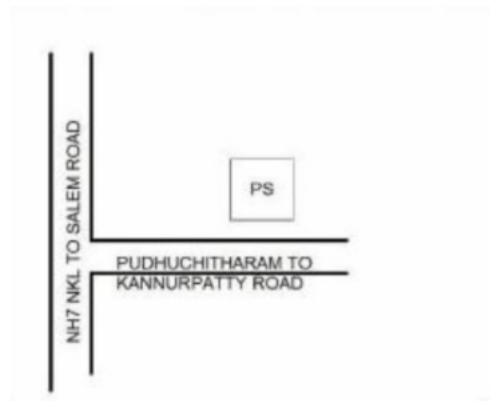

Cad View

Key MAP View