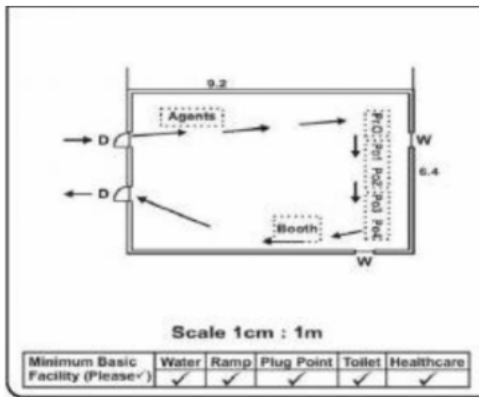

Google Map View

Polling Station Building Front View

Polling Station Front View

Cad View

Key MAP View

1 பெயர் : செல்வராஜ் தந்தை பெயர் : நல்லேந்திரன் வீட்டு எண் : 1-1 வயது : 69 பாலினம் : ஆண் Photo is available	GBD2265858	2 பெயர் : கல்பனா கணவர் பெயர் : செல்வராஜ் வீட்டு எண் : 1-1 வயது : 57 பாலினம் : பெண் Photo is available	GBD2265916	3 பெயர் : செல்வம் தந்தை பெயர் : ராஜன் வீட்டு எண் : 1-2 வயது : 47 பாலினம் : ஆண் Photo is available	GBD2266195
4 பெயர் : சரஸ்வதி கணவர் பெயர் : சின்ராசு வீட்டு எண் : 1-61A வயது : 39 பாலினம் : பெண் Photo is available	RHB0994319	5 பெயர் : ரமேஷ்குமார் தந்தை பெயர் : வேணுகோபால் வீட்டு எண் : 1/425 வயது : 56 பாலினம் : ஆண் Photo is available	GBD3894177	6 பெயர் : அனிதா கணவர் பெயர் : ரமேஷ்குமார் வீட்டு எண் : 1/425 வயது : 50 பாலினம் : பெண் Photo is available	GBD2266310
7 பெயர் : நேஹா ர தந்தை பெயர் : ரமேஷ்குமார் வீட்டு எண் : 1/425 வயது : 20 பாலினம் : பெண் Photo is available	RHB2189785	8 பெயர் : ஜகீர் ஹுசைன் தந்தை பெயர் : ஷந்தகாந் சஹான வீட்டு எண் : 1/493 வயது : 41 பாலினம் : ஆண் Photo is available	DVG1699768	9 பெயர் : சக்தி மெய்யழகன் தந்தை பெயர் : செல்வராஜ் வீட்டு எண் : 1A வயது : 31 பாலினம் : ஆண் Photo is available	RHB0818781
10 பெயர் : தமிழ்மணி கணவர் பெயர் : அங்கமுத்து வீட்டு எண் : 2 வயது : 71 பாலினம் : பெண் Photo is available	RHB0499921	11 பெயர் : சின்ராசு தந்தை பெயர் : வேலாயுதம் வீட்டு எண் : 2-61A வயது : 39 பாலினம் : ஆண் Photo is available	RHB1125079	12 பெயர் : தரணிதரன் தந்தை பெயர் : தங்கவேல் வீட்டு எண் : 5/14 வயது : 21 பாலினம் : ஆண் Photo is available	RHB2247328
13 பெயர் : சஞ்சய் தாயின் பெயர் : சாந்தி வீட்டு எண் : 5-14 வயது : 19 பாலினம் : ஆண் Photo is available	RHB2287589	14 பெயர் : ஜெயஜோதி கணவர் பெயர் : பாலு வீட்டு எண் : 5-62 வயது : 64 பாலினம் : பெண் Photo is available	GBD3631314	15 பெயர் : சங்கரி கணவர் பெயர் : மோகன்ராஜ் வீட்டு எண் : 5-62 வயது : 42 பாலினம் : பெண் Photo is available	RHB0525493
16 பெயர் : சாந்திபிரியா தந்தை பெயர் : கஜேந்திரன் வீட்டு எண் : 5-131 வயது : 32 பாலினம் : பெண் Photo is available	RHB0938530	17 பெயர் : கணிமொழி கணவர் பெயர் : சந்திரசேகர் வீட்டு எண் : 6-62 வயது : 42 பாலினம் : பெண் Photo is available	RHB0818609	18 பெயர் : சந்திரசேகரன் தந்தை பெயர் : ஆறுமுகம் வீட்டு எண் : 6-62A வயது : 50 பாலினம் : ஆண் Photo is available	GBD1471069
19 பெயர் : முருகன் தந்தை பெயர் : ராஜ் வீட்டு எண் : 7 வயது : 60 பாலினம் : ஆண் Photo is available	GBD1472851	20 பெயர் : சத்யா கணவர் பெயர் : முருகன் வீட்டு எண் : 7 வயது : 56 பாலினம் : பெண் Photo is available	GBD1472828	21 பெயர் : கமலா கணவர் பெயர் : சுப்ரமணி வீட்டு எண் : 7-62B1 வயது : 54 பாலினம் : பெண் Photo is available	RHB0818617
22 பெயர் : செல்வகுமார் தாயின் பெயர் : கமலா வீட்டு எண் : 7-62B1 வயது : 44 பாலினம் : ஆண் Photo is available	RHB0818799	23 பெயர் : பாக்கியலட்சுமி கணவர் பெயர் : செல்வகுமார் வீட்டு எண் : 7-62B1 வயது : 35 பாலினம் : பெண் Photo is available	RHB0818716	24 பெயர் : மோகன் தந்தை பெயர் : கந்தசாமி வீட்டு எண் : 8-152 வயது : 61 பாலினம் : ஆண் Photo is available	GBD1469717
25 பெயர் : பத்மாவதி கணவர் பெயர் : மோகன் வீட்டு எண் : 8-152 வயது : 52 பாலினம் : பெண் Photo is available	GBD1514215	26 பெயர் : ஜீவா தந்தை பெயர் : சந்தானம் வீட்டு எண் : 8-166 வயது : 66 பாலினம் : பெண் Photo is available	RHB0351221	27 பெயர் : லலிதா கணவர் பெயர் : ஆறுமுகம் வீட்டு எண் : 9 வயது : 72 பாலினம் : பெண் Photo is available	RHB1763838
28 பெயர் : கந்தவேல்முருகன் தந்தை பெயர் : ஆறுமுகம் வீட்டு எண் : 9 வயது : 50 பாலினம் : ஆண் Photo is available	RHB1763846	29 பெயர் : ஆசைத்தம்பி தந்தை பெயர் : ஆறுமுகம் வீட்டு எண் : 9 வயது : 37 பாலினம் : ஆண் Photo is available	GBD3636289	30 பெயர் : சுப்ரமணி தந்தை பெயர் : கருப்பண்ணன் வீட்டு எண் : 10 வயது : 76 பாலினம் : ஆண் Photo is available	GBD1505197