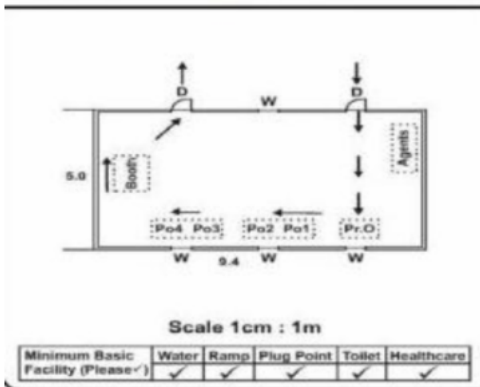

Google Map View

Polling Station Building Front View

Polling Station Front View

Cad View

Key MAP View

1 பெயர் : பாலகிருஷ்ணன் தந்தை பெயர் : மாணிக்கம் வீட்டு எண் : 1-17 வயது : 33 பாலினம் : ஆண்	RHB2224673 Photo is available	2 பெயர் : லோகநாதன் தந்தை பெயர் : வரதன் வீட்டு எண் : 2-9 வயது : 52 பாலினம் : ஆண்	RHB0940064 Photo is available	S 3 பெயர் : ரவிச்சந்திரன் தந்தை பெயர் : கந்தசாமி வீட்டு எண் : 2/189 வயது : 50 பாலினம் : ஆண்	GBD2434025 Photo is available
S 4 பெயர் : பிரேமா கணவர் பெயர் : ரவிச்சந்திரன் வீட்டு எண் : 2/189 வயது : 43 பாலினம் : பெண்	GBD2434033 Photo is available	5 பெயர் : யோகேஷ் தந்தை பெயர் : வேலுசாமி வீட்டு எண் : 2-427 வயது : 28 பாலினம் : ஆண்	RHB2013100 Photo is available	6 பெயர் : ரமேஷ் தந்தை பெயர் : மாரியப்பன் வீட்டு எண் : 3-24 வயது : 36 பாலினம் : ஆண்	RHB0876334 Photo is available
7 பெயர் : இளம்பரிதி தந்தை பெயர் : வரதராஜ் வீட்டு எண் : 3-76-6 வயது : 38 பாலினம் : ஆண்	RHB0104299 Photo is available	8 பெயர் : ரமயா கணவர் பெயர் : குமார் வீட்டு எண் : 3-90 வயது : 38 பாலினம் : பெண்	RHB0876441 Photo is available	9 பெயர் : சந்தோஷ் தந்தை பெயர் : ரத்தினம் வீட்டு எண் : 3-90 வயது : 37 பாலினம் : ஆண்	RHB0876383 Photo is available
10 பெயர் : சரோஜினி கணவர் பெயர் : சந்தோஷ் வீட்டு எண் : 3-90 பாரதி நகர் வயது : 35 பாலினம் : பெண்	RHB1998293 Photo is available	11 பெயர் : ரஞ்சித் தந்தை பெயர் : ராஜ் வீட்டு எண் : 3 - 106 வயது : 26 பாலினம் : ஆண்	RHB1953553 Photo is available	12 பெயர் : சின்னையன் தந்தை பெயர் : திருப்பதி வீட்டு எண் : 3-124 வயது : 66 பாலினம் : ஆண்	RHB0876342 Photo is available
S 13 பெயர் : கிருபானந்தம் தந்தை பெயர் : குணசேகரன் வீட்டு எண் : 3-136 வயது : 53 பாலினம் : ஆண்	RHB0940080 Photo is available	14 பெயர் : சின்னுசாமி தந்தை பெயர் : ரங்கசாமி வீட்டு எண் : 4 வயது : 64 பாலினம் : ஆண்	GBD1729623 Photo is available	15 பெயர் : மிஸ்ரா தேவி கணவர் பெயர் : கிருஷ்ணசாமி வீட்டு எண் : 4-23 வயது : 53 பாலினம் : பெண்	RHB0940098 Photo is available
16 பெயர் : பந்தர் தந்தை பெயர் : கார்த்திக் வீட்டு எண் : 4-25 வயது : 23 பாலினம் : ஆண்	RHB2120368 Photo is available	17 பெயர் : சூபிணி தந்தை பெயர் : சுப்ரமணியம் வீட்டு எண் : 4-44 வயது : 36 பாலினம் : பெண்	RHB0267666 Photo is available	18 பெயர் : ராமஜெயம் தந்தை பெயர் : நடேசன் வீட்டு எண் : 4/72-டி வயது : 45 பாலினம் : ஆண்	CDV4475935 Photo is available
19 பெயர் : மகாலட்சுமி கணவர் பெயர் : முருகானந்தம் வீட்டு எண் : 4-137 வயது : 32 பாலினம் : பெண்	RHB1043041 Photo is available	20 பெயர் : பாலசுப்பிரமணியம் தந்தை பெயர் : சண்முகம் வீட்டு எண் : 4-152 வயது : 73 பாலினம் : ஆண்	GBD1687318 Photo is available	21 பெயர் : ராஜேஸ்வரி கணவர் பெயர் : பாலசுப்பிரமணியம் வீட்டு எண் : 4-152 வயது : 62 பாலினம் : பெண்	GBD1687300 Photo is available
22 பெயர் : கவிப்பிரியா தந்தை பெயர் : பாலசுப்ரமணி வீட்டு எண் : 4-152 வயது : 39 பாலினம் : பெண்	RHB0101154 Photo is available	23 பெயர் : ஃபாத்திமா பர்ஜனா தந்தை பெயர் : பாபு வீட்டு எண் : 4/153 வயது : 26 பாலினம் : பெண்	RHB1273515 Photo is available	24 பெயர் : தமிழ்செல்வி கணவர் பெயர் : முத்துராஜ் வீட்டு எண் : 4-155 வயது : 65 பாலினம் : பெண்	GBD2432748 Photo is available
25 பெயர் : தமிழ்வண்ணன் தந்தை பெயர் : கிருஷ்ணசாமி வீட்டு எண் : 4-155 வயது : 54 பாலினம் : ஆண்	GBD2979623 Photo is available	26 பெயர் : வள்ளியம்மம்மாள் கணவர் பெயர் : சுப்ரமணி வீட்டு எண் : 4-162 வயது : 55 பாலினம் : பெண்	RHB0101139 Photo is available	27 பெயர் : ராசம்மாள் கணவர் பெயர் : மலைச்சாமி வீட்டு எண் : 4-166 வயது : 63 பாலினம் : பெண்	GBD2434181 Photo is available
28 பெயர் : சங்கர் தந்தை பெயர் : மலைச்சாமி வீட்டு எண் : 4-166 வயது : 44 பாலினம் : ஆண்	GBD2434173 Photo is available	29 பெயர் : அழகிரி தந்தை பெயர் : மலைச்சாமி வீட்டு எண் : 4-166 வயது : 39 பாலினம் : ஆண்	GBD3791548 Photo is available	30 பெயர் : கோகிலா தந்தை பெயர் : விஜயன் வீட்டு எண் : 4-168 வயது : 25 பாலினம் : பெண்	RHB1253475 Photo is available