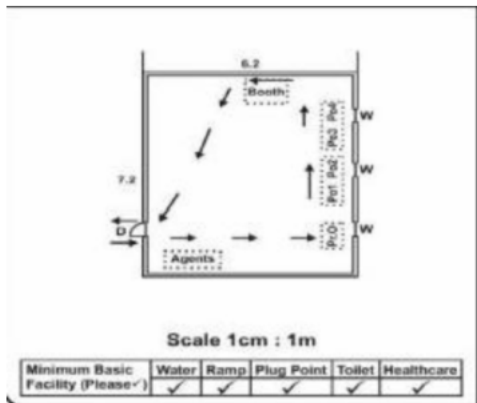

Google Map View

Polling Station Building Front View

Polling Station Front View

Cad View

Key MAP View

1 பெயர் : பாசந்தி கணவர் பெயர் : மோகன் வீட்டு எண் : 1-1 வயது : 57 பாலினம் : பெண் Photo is available	RHB0940767	2 பெயர் : சுதீந்தர் தந்தை பெயர் : பாசந்தி வீட்டு எண் : 1-1 வயது : 34 பாலினம் : ஆண் Photo is available	RHB0940759	3 பெயர் : வித்யா கணவர் பெயர் : சுதீந்தர் வீட்டு எண் : 1-1 வயது : 28 பாலினம் : பெண் Photo is available	RHB1100577
4 பெயர் : பேகம் கணவர் பெயர் : அமீர் வீட்டு எண் : 1-2 வயது : 73 பாலினம் : பெண் Photo is available	GBD3846482	5 பெயர் : செல்வராஜ் தந்தை பெயர் : சின்னுசாமி வீட்டு எண் : 1-2 வயது : 59 பாலினம் : ஆண் Photo is available	GBD1685577	6 பெயர் : கமலம் கணவர் பெயர் : செல்வராஜ் வீட்டு எண் : 1-2 வயது : 56 பாலினம் : பெண் Photo is available	GBD1684679
7 பெயர் : ரேவதி தந்தை பெயர் : ஆறுமுகம் வீட்டு எண் : 1-3 வயது : 58 பாலினம் : பெண் Photo is available	GBD2431872	8 பெயர் : ஞானபிரபு தந்தை பெயர் : கிருஷ்ணன் வீட்டு எண் : 1-3A வயது : 40 பாலினம் : ஆண் Photo is available	RHB0940775	9 பெயர் : திவ்யா தந்தை பெயர் : ஞானபிரபு வீட்டு எண் : 1-3A வயது : 31 பாலினம் : பெண் Photo is available	RHB0734046
10 பெயர் : கனகா கணவர் பெயர் : கலைச்செல்வன் வீட்டு எண் : 1-3-பி வயது : 49 பாலினம் : பெண் Photo is available	RHB1753102	11 பெயர் : ரவி தந்தை பெயர் : சோமசுந்தரம் வீட்டு எண் : 1-3C வயது : 61 பாலினம் : ஆண் Photo is available	RHB0636779	12 பெயர் : சத்தியாவதி கணவர் பெயர் : சோரவி வீட்டு எண் : 1-3C வயது : 56 பாலினம் : பெண் Photo is available	RHB0636613
13 பெயர் : விஜயா கணவர் பெயர் : கதிர்வேல் வீட்டு எண் : 1-4 வயது : 63 பாலினம் : பெண் Photo is available	GBD3917150	14 பெயர் : சித்ரா கணவர் பெயர் : சுப்ரமணியன் வீட்டு எண் : 1-4 வயது : 59 பாலினம் : பெண் Photo is available	RHB1746767	15 பெயர் : ரவிக்குமார் தந்தை பெயர் : கதிர்வேல் வீட்டு எண் : 1-4 வயது : 48 பாலினம் : ஆண் Photo is available	GBD3917176
16 பெயர் : கீதா கணவர் பெயர் : ரவிக்குமார் வீட்டு எண் : 1-4 வயது : 47 பாலினம் : பெண் Photo is available	GBD3917168	17 பெயர் : மாதவன் தந்தை பெயர் : கணேசன் வீட்டு எண் : 1-4 வயது : 25 பாலினம் : ஆண் Photo is available	RHB1998137	18 பெயர் : தாமோதரன் தந்தை பெயர் : காளிமுத்துபண்டாரம் வீட்டு எண் : 1-5 வயது : 60 பாலினம் : ஆண் Photo is available	GBD2432110
19 பெயர் : பாக்கியம் கணவர் பெயர் : தாமோதரன் வீட்டு எண் : 1-5 வயது : 54 பாலினம் : பெண் Photo is available	RHB1746775	20 பெயர் : தங்கவேலு தந்தை பெயர் : சாமியப்பன் வீட்டு எண் : 1-6 வயது : 58 பாலினம் : ஆண் Photo is available	GBD2424240	21 பெயர் : கீதா கணவர் பெயர் : தங்கவேல் வீட்டு எண் : 1-6 வயது : 49 பாலினம் : பெண் Photo is available	GBD2424232
22 பெயர் : மோனிஷா தந்தை பெயர் : தங்கவேலு வீட்டு எண் : 1-6 வயது : 30 பாலினம் : பெண் Photo is available	RHB0819664	23 பெயர் : ஷ்ரூன் தந்தை பெயர் : தங்கவேல் வீட்டு எண் : 1-6 வயது : 27 பாலினம் : ஆண் Photo is available	RHB1213529	24 பெயர் : மாதேஸ்வரன் தந்தை பெயர் : சண்முகம் வீட்டு எண் : 1-6B வயது : 57 பாலினம் : ஆண் Photo is available	GBD3795143
25 பெயர் : பேபி மா கணவர் பெயர் : மாதேஸ்வரன் வீட்டு எண் : 1-6B வயது : 56 பாலினம் : பெண் Photo is available	GBD3795150	26 பெயர் : கார்த்திக் தந்தை பெயர் : மாதேஸ்வரன் வீட்டு எண் : 1-6B வயது : 34 பாலினம் : ஆண் Photo is available	RHB0526145	27 பெயர் : சின்னம்மாள் கணவர் பெயர் : காளிமுத்துபண்டாரம் வீட்டு எண் : 1-7 வயது : 99 பாலினம் : பெண் Photo is available	RHB1746783
28 பெயர் : செந்தில்குமார் தந்தை பெயர் : காளிபண்டாரம் வீட்டு எண் : 1-7 வயது : 62 பாலினம் : ஆண் Photo is available	RHB0733576	29 பெயர் : ஈஸ்வரி கணவர் பெயர் : செந்தில்குமார் வீட்டு எண் : 1-7 வயது : 54 பாலினம் : பெண் Photo is available	RHB0734228	30 பெயர் : சங்கரன் தந்தை பெயர் : நல்லுசாமி வீட்டு எண் : 1-10 வயது : 74 பாலினம் : ஆண் Photo is available	GBD1721018