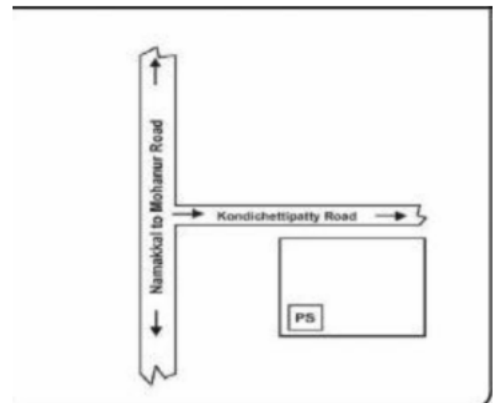

Cad View

Key MAP View