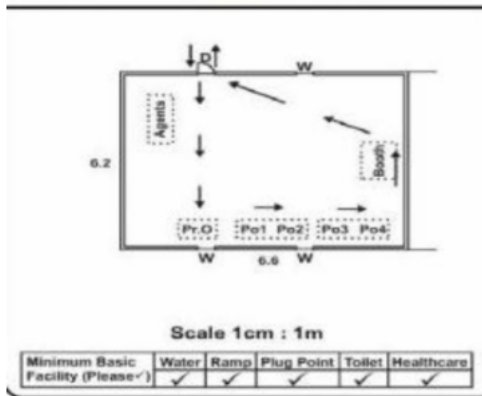

Google Map View

Polling Station Building Front View

Polling Station Front View

Cad View

Key MAP View

1 பெயர் : சரவணன் தந்தை பெயர்: ஜோதி வீட்டு எண் : 1-11 வயது : 56 பாலினம் : ஆண்	RHB0411124 Photo is available	2 பெயர் : செவந்தி கணவர் பெயர்: சரவணன் வீட்டு எண் : 1-11 வயது : 45 பாலினம் : பெண்	RHB0411132 Photo is available	S 3 பெயர் : செந்தில்முருகன் தந்தை பெயர்: பெரியசாமி வீட்டு எண் : 1/64 வயது : 52 பாலினம் : ஆண்	GBD3793759 Photo is available
4 பெயர் : செல்லப்பன் தந்தை பெயர்: சின்னப்பிள்ளை வீட்டு எண் : 1-108 வயது : 48 பாலினம் : ஆண்	RHB0411454 Photo is available	5 பெயர் : சின்னத்தம்பி தந்தை பெயர்: சின்னப்பிள்ளை வீட்டு எண் : 1-108 வயது : 46 பாலினம் : ஆண்	RHB0411496 Photo is available	6 பெயர் : கணேசமூர்த்தி தந்தை பெயர்: முனியாண்டி வீட்டு எண் : 1-117 வயது : 47 பாலினம் : ஆண்	RHB0540153 Photo is available
7 பெயர் : கேசவன் நா தந்தை பெயர்: நாகரத்தினம் வீட்டு எண் : 1-137 வயது : 66 பாலினம் : ஆண்	AWP1759471 Photo is available	8 பெயர் : சாந்தி கே கணவர் பெயர்: கேசவன் வீட்டு எண் : 1-137 வயது : 60 பாலினம் : பெண்	AWP1759489 Photo is available	9 பெயர் : வல்லவன் தந்தை பெயர்: வெங்கடாஜலம் வீட்டு எண் : 1-161-2 வயது : 63 பாலினம் : ஆண்	RHB1765031 Photo is available
10 பெயர் : பத்மாவதி கணவர் பெயர்: வல்லவன் வீட்டு எண் : 1-161-2 வயது : 53 பாலினம் : பெண்	RHB0104414 Photo is available	S 11 பெயர் : ராஜகுமார் சுப்ரமணியன் தந்தை பெயர்: ஸுப்பிரமணிஆயாந வீட்டு எண் : 1/183B வயது : 47 பாலினம் : ஆண்	LNQ8385775 Photo is available	12 பெயர் : நடராஜ் தந்தை பெயர்: முத்துசாமி வீட்டு எண் : 2/31இ வயது : 51 பாலினம் : ஆண்	RHB1248558 Photo is available
13 பெயர் : சுப்ரமணியன் தந்தை பெயர்: அருணாசலம் வீட்டு எண் : 2/34-1 வயது : 62 பாலினம் : ஆண்	GBD1687920 Photo is available	14 பெயர் : சுஜாதா கணவர் பெயர்: சுப்ரமணியன் வீட்டு எண் : 2/34-1 வயது : 55 பாலினம் : பெண்	GBD3821139 Photo is available	15 பெயர் : ரவி தந்தை பெயர்: தாசன் வீட்டு எண் : 2-53-1 வயது : 56 பாலினம் : ஆண்	RHB0411447 Photo is available
16 பெயர் : விஜய் ரவி தந்தை பெயர்: ரவி வீட்டு எண் : 2/53-1 வயது : 35 பாலினம் : ஆண்	RHB2300333 Photo is available	17 பெயர் : கண்ணன் தந்தை பெயர்: ரவி வீட்டு எண் : 2-53-1 வயது : 28 பாலினம் : ஆண்	RHB1110642 Photo is available	18 பெயர் : சந்தோஷ் குமார் தந்தை பெயர்: இரத்தினசபாபதி வீட்டு எண் : 2/217 வயது : 37 பாலினம் : ஆண்	RHB0270959 Photo is available
19 பெயர் : கணேசன் தந்தை பெயர்: சாத்தையன் வீட்டு எண் : 3/1-1 வயது : 40 பாலினம் : ஆண்	WFJ0293340 Photo is available	20 பெயர் : பிரியா தாயின் பெயர்: ஜெயா வீட்டு எண் : 3/1-1 வயது : 33 பாலினம் : பெண்	TLV0571943 Photo is available	21 பெயர் : பானுமதி தந்தை பெயர்: பெரியசாமி வீட்டு எண் : 3-7 வயது : 60 பாலினம் : பெண்	WJB3040805 Photo is available
22 பெயர் : சித்ரா கணவர் பெயர்: கருப்பண்ணன் வீட்டு எண் : 3-14-4 வயது : 46 பாலினம் : பெண்	RHB0104380 Photo is available	23 பெயர் : அக்பர்அலி தந்தை பெயர்: ஷாஜஹான் வீட்டு எண் : 3-30 வயது : 42 பாலினம் : ஆண்	GBD3794450 Photo is available	24 பெயர் : ஆப்தாபேகம் கணவர் பெயர்: மன்கூர் வீட்டு எண் : 3-30 வயது : 33 பாலினம் : பெண்	RHB0941542 Photo is available
25 பெயர் : பொன்மாரி தந்தை பெயர்: முருகன் வீட்டு எண் : 3-30 வயது : 25 பாலினம் : பெண்	RHB1247741 Photo is available	26 பெயர் : காளீஸ்வரி தந்தை பெயர்: முருகன் வீட்டு எண் : 3-30 வயது : 23 பாலினம் : பெண்	RHB2014876 Photo is available	27 பெயர் : முருகன் தந்தை பெயர்: இருளாண்டி வீட்டு எண் : 3-30-2 வயது : 46 பாலினம் : ஆண்	RHB0411264 Photo is available
28 பெயர் : கோவிந்தம்மாள் கணவர் பெயர்: முருகன் வீட்டு எண் : 3-30-2 வயது : 44 பாலினம் : பெண்	RHB0411272 Photo is available	29 பெயர் : மாரியம்மாள் கணவர் பெயர்: செல்லையா வீட்டு எண் : 3-32B வயது : 46 பாலினம் : பெண்	RHB0411488 Photo is available	30 பெயர் : பெரியசாமி தந்தை பெயர்: துரைசாமி வீட்டு எண் : 3-33 வயது : 44 பாலினம் : ஆண்	RHB0172452 Photo is available